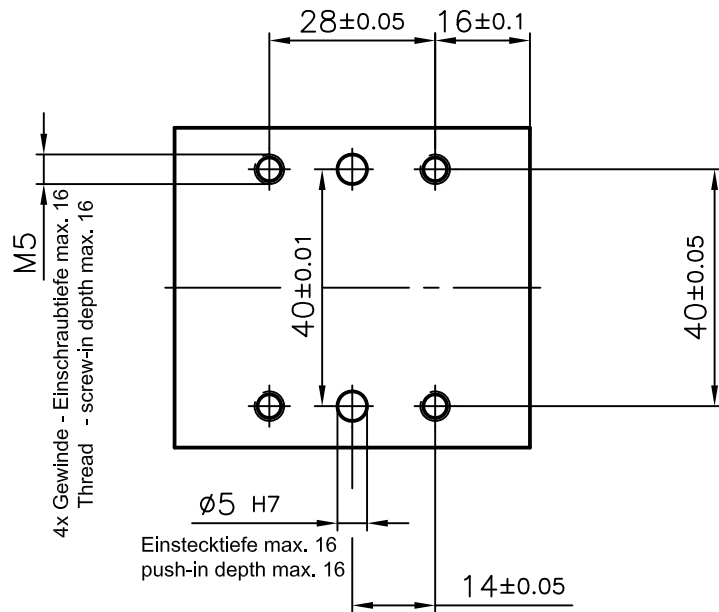

[Druckluftmotor MUD 9-200](#)

[Druckluftmotor MUD 9-2300](#)

[Druckluftmotor MUD 9-330](#)

[Druckluftmotor MUD 9-560](#)

Weitere Bilder

Fußflansch
 foot flang
 29945285

4x Klemmschraube
 clamping screw