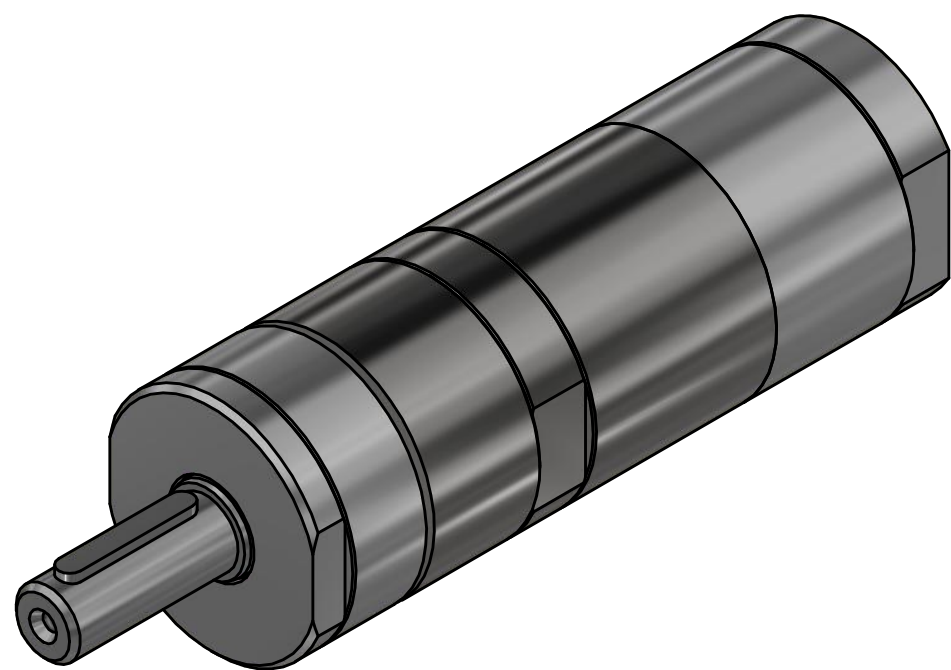

Passfeder  
feather key  
DIN 6885 - 4x4x25

MUD 23-1960  
29920827

**MANNESMANN**  
**DEMAC**

Änderungsstand: -

18.05.2018