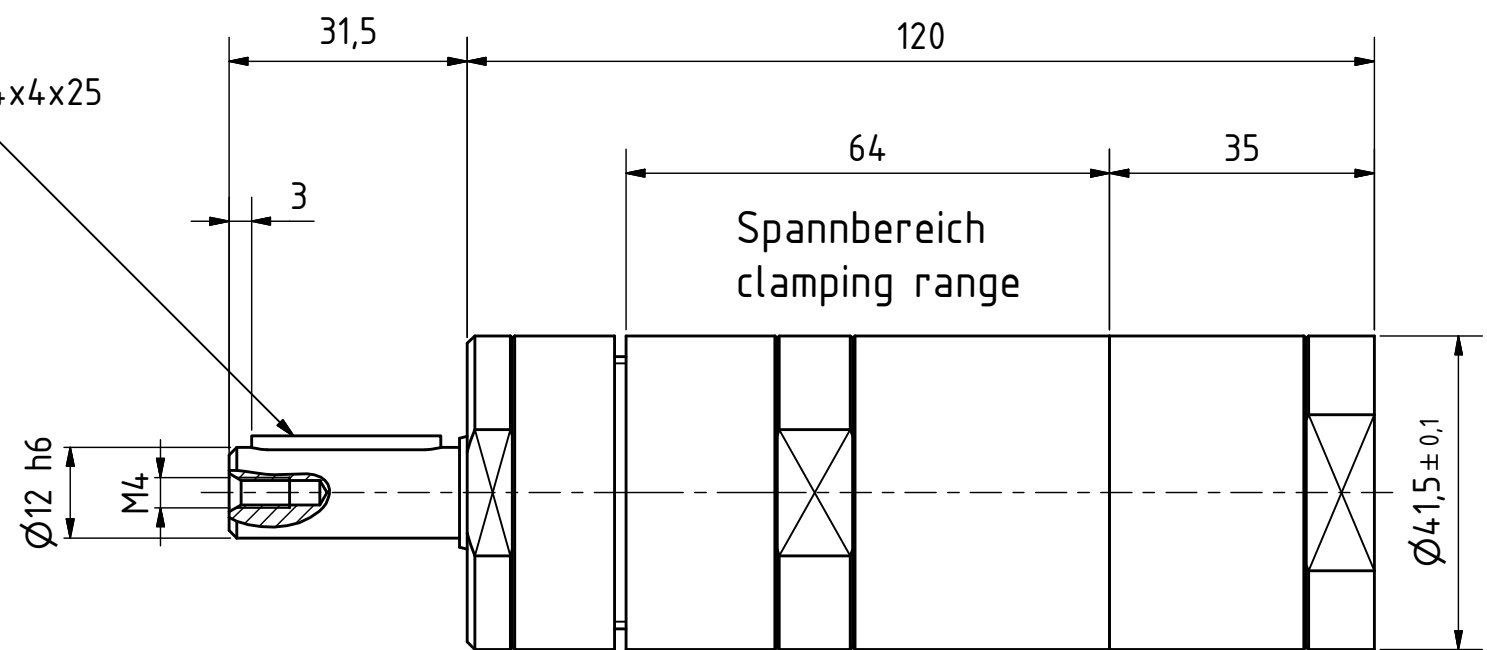

Passfeder  
feather key  
DIN 6885 - 4x4x25

MUD 23-1960  
29920827

**MANNESMANN**  
**DEMAC**

Änderungsstand: -

18.05.2018