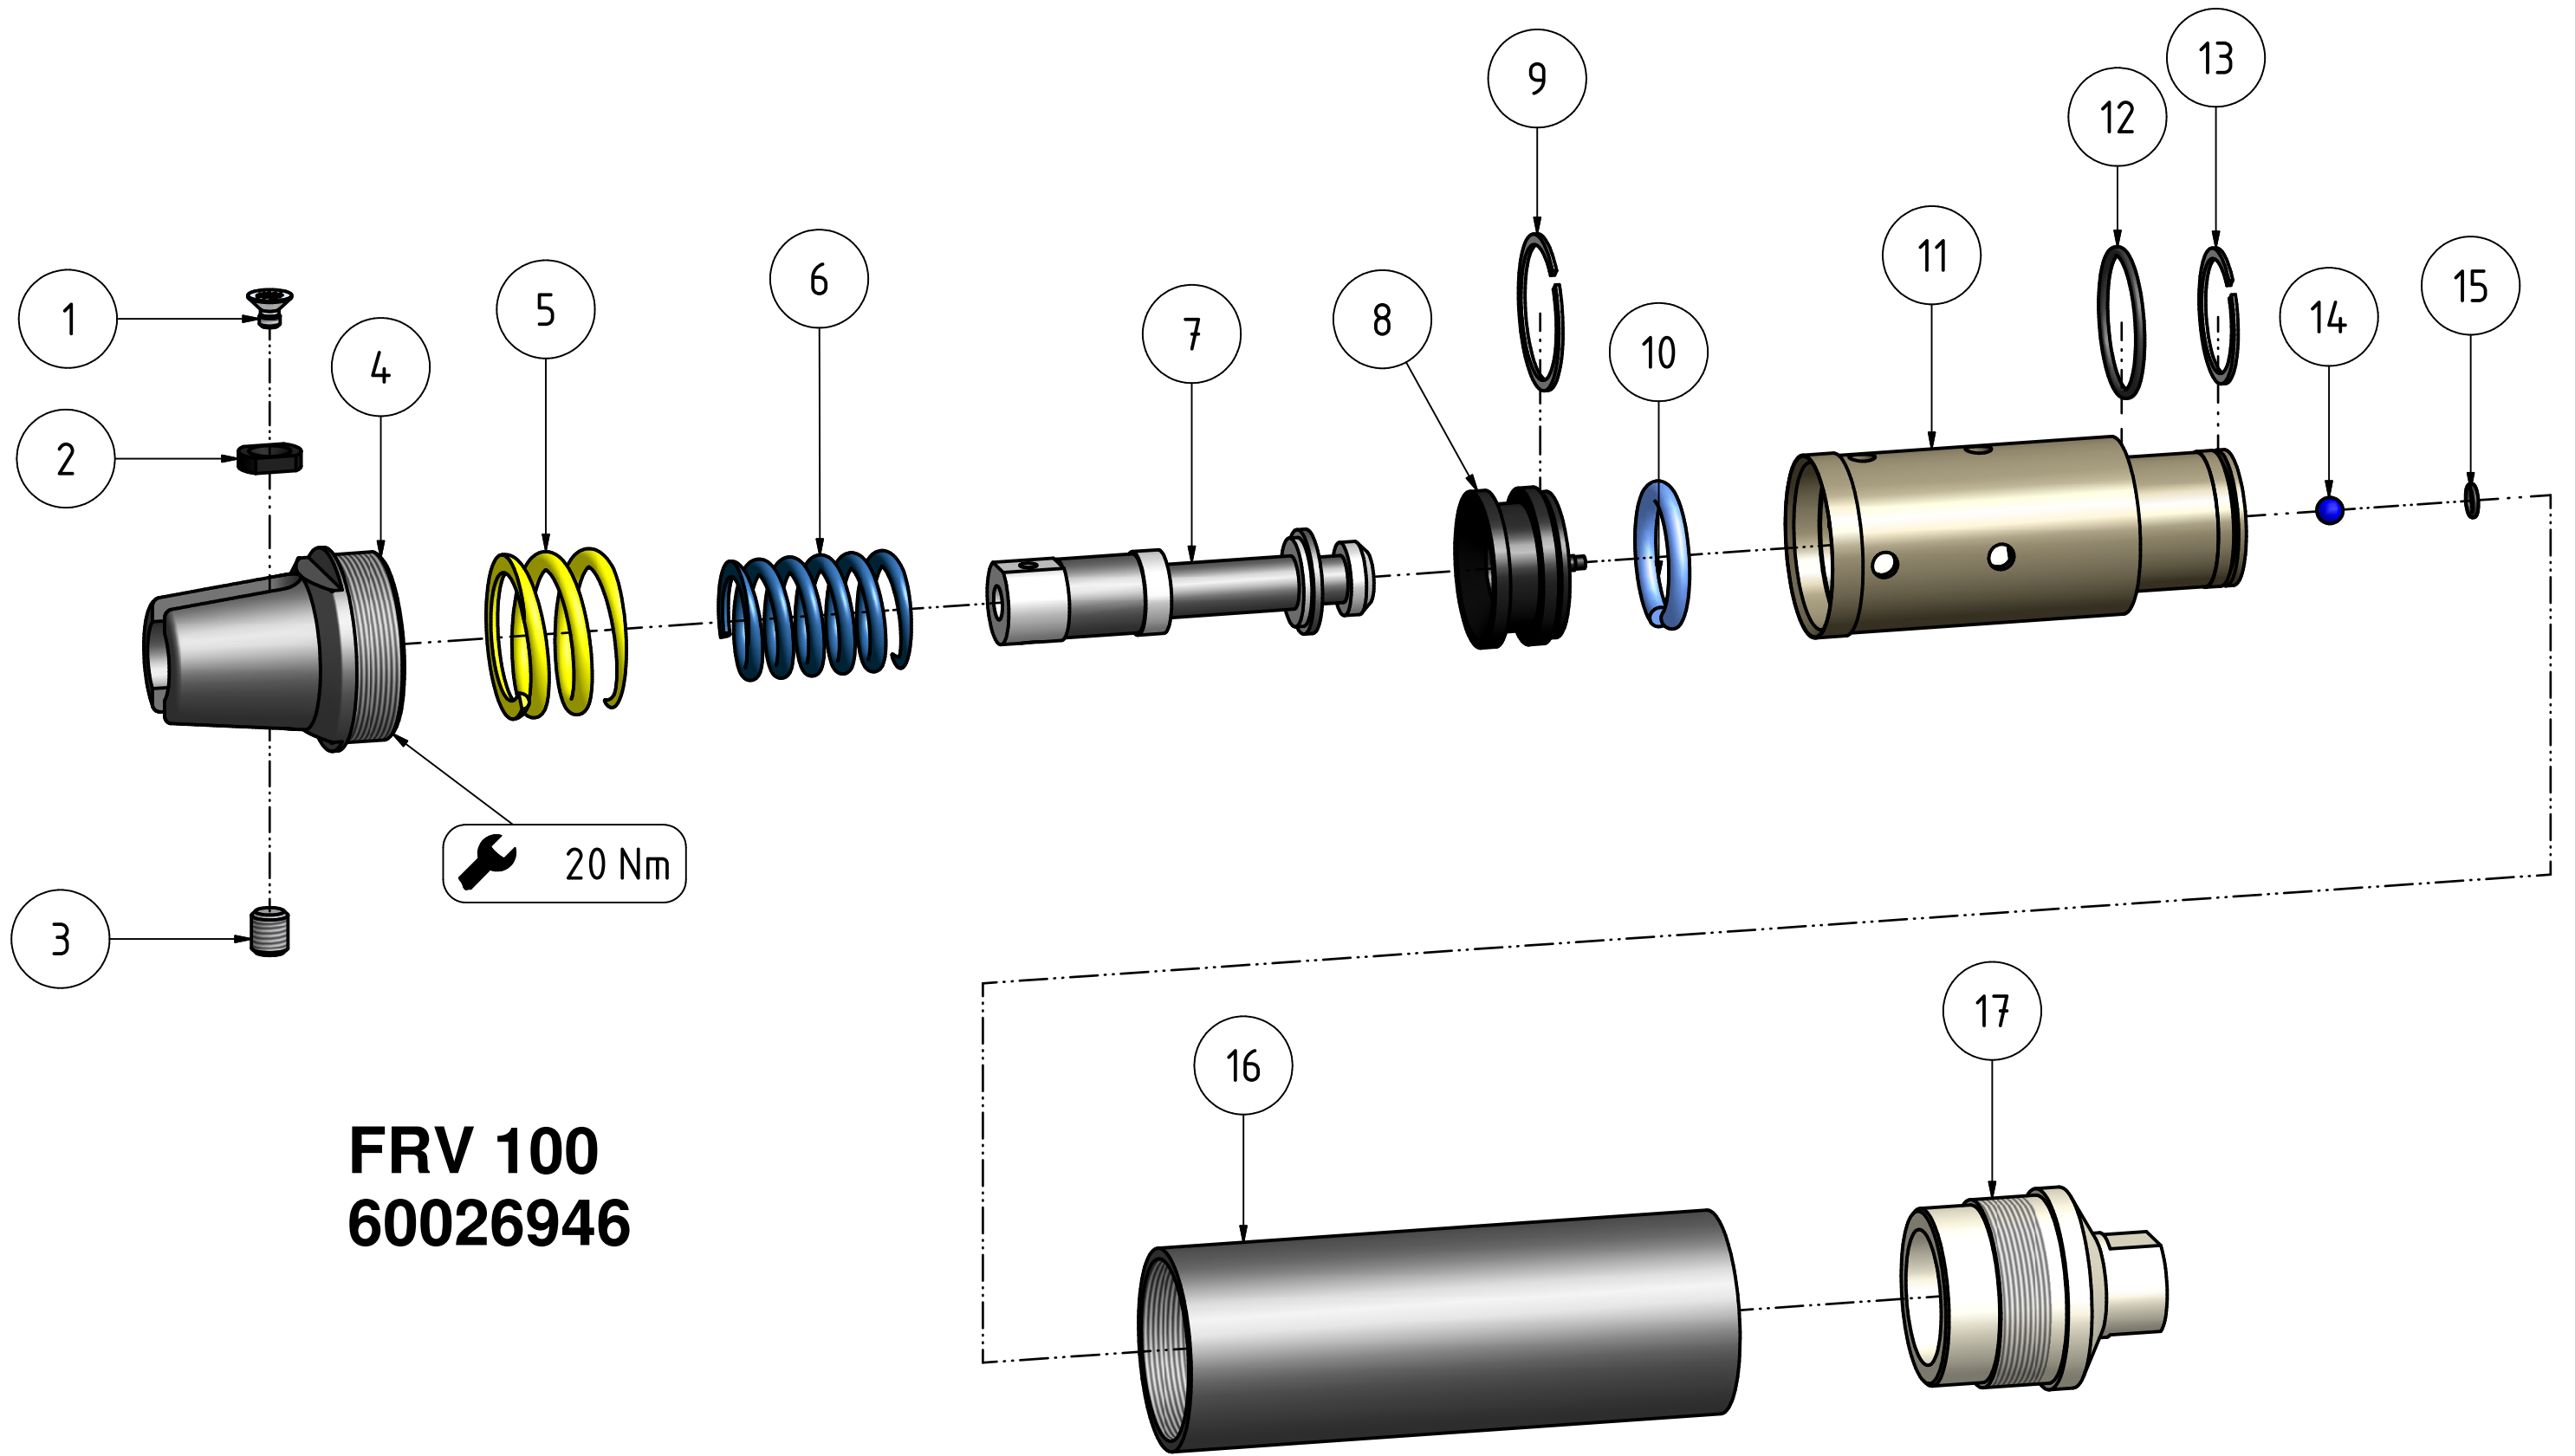

Feiler
filing machine
lime

FRV 100
60026 94 6

MANNESMANN
DEMAG

Nr. No.	BENENNUNG	DESCRIPTION	DESIGNATION	Lager-Nr. Stock-No. No. de magasin	STÜCK QUTY.
1	Schraube	screw	vis	29800 03 6	1
2	Führung	guide	guidage	29800 02 6	1
3	Verschlusschraube	locking screw	bouchon	29800 04 6	1
4	Deckel	cover	couvercle	29800 01 6	1
5	Druckfeder	spring	ressort	29800 07 6	1
6	Druckfeder	spring	ressort	29800 06 6	1
7	Kolbenwelle	piston spindle	piston arbre	60006 36 3	1
8	Kolben	piston	piston	29800 09 6	1
9	Kolbenring	Piston ring	segment de piston	29800 10 6	1
10	Distanzring	distance ring	bague d'espacement	29800 11 6	1
11	Zylinder	cylinder	cylindre	29800 15 6	1
12	O-Ring	sealring	joint torique	29800 17 6	1
13	Dichtung	sealing	joint d' étanchéité	29800 19 6	1
14	Kugel	ball	bille	29800 14 6	1
15	Haltering	sealring	joint torique	29800 16 6	1
16	Gehäuse	housing	boîte	60026 97 6	1
18	Lufteinlass	air inlet	entrée d'air	60026 98 6	1
*	Schlüssel	Key	clé	29800 25 6	1

* Nicht gezeichnet

Not shown

FRV 100
60026946