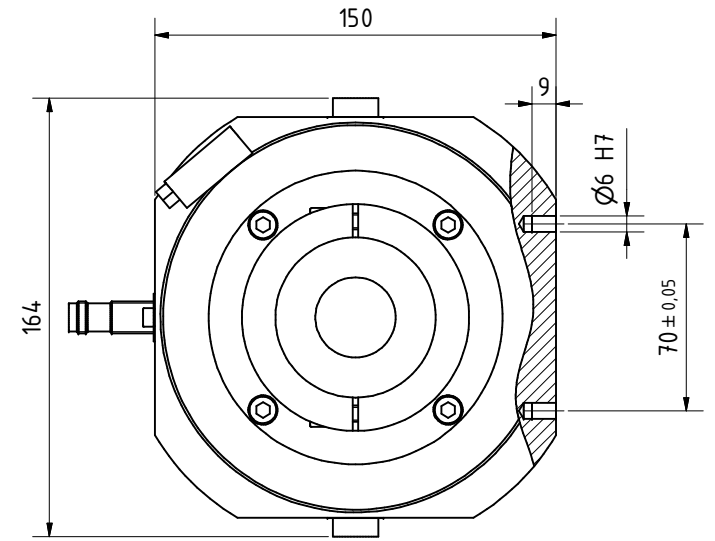

Your contact person

Mr. Export Team

✉ export@mannesmann-demag.com

Dati tecnici

Tipo	SSU 60
Article Nr.	60058005
Peso	- kg

Druckluftwerkzeuge | Druckluftmotoren

Accessori

Tipo	Article Nr.
60056353	60056353
60056363	60056363

Altre foto

Adapterhülse verfügbar für Ø56, Ø42
 adapter sleeve available for Ø56, Ø42

Sensoranschlussgewinde
 thread of sensor
 M12x1

für Schlauch mit Aussen-Ø 6 mm
 for air hose O.D. 6 mm

SSU 60
 60058005