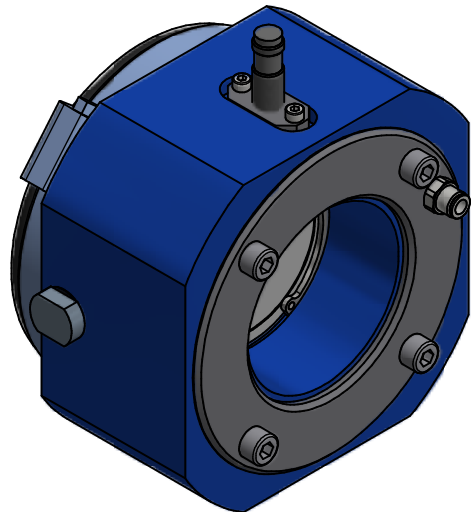

Your contact person

Mr. Export Team

✉ export@mannesmann-demag.com

Dati tecnici

Tipo	SSU 60
Article Nr.	60058005
Peso	- kg

Druckluftwerkzeuge | Druckluftmotoren

Accessori

Tipo	Article Nr.
60056353	60056353
60056363	60056363

Altre foto

Adapterhülse verfügbar für Ø56, Ø42
 adapter sleeve available for Ø56, Ø42

Sensoranschlussgewinde
 thread of sensor
 M12x1

für Schlauch mit Aussen-Ø 6 mm
 for air hose O.D. 6 mm

SSU 60
 60058005