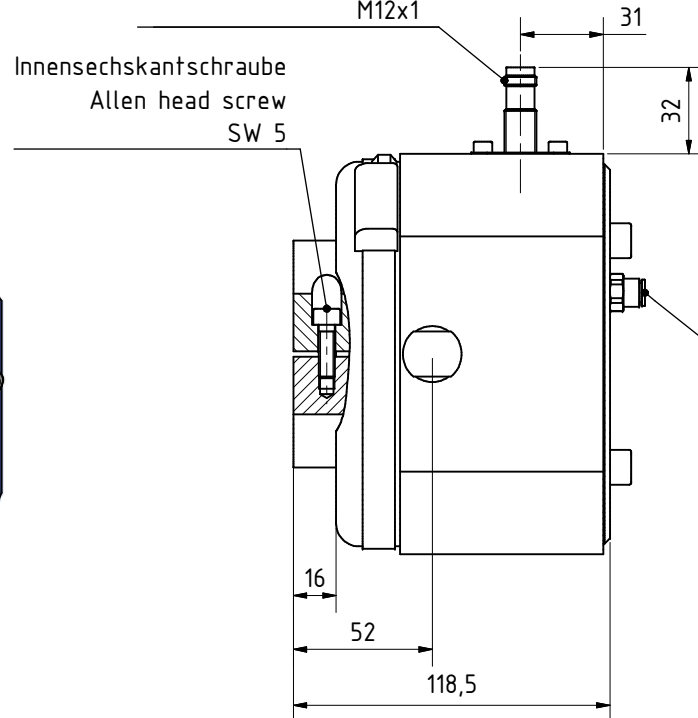

Your contact person

Mr. Export Team

✉ export@mannesmann-demag.com

Dati tecnici

Tipo	SSU 60
Article Nr.	60058005
Peso	- kg

Druckluftwerkzeuge | Druckluftmotoren

Accessori

Tipo	Article Nr.
60056353	60056353
60056363	60056363

Altre foto

Adapterhülse verfügbar für Ø56, Ø42
 adapter sleeve available for Ø56, Ø42

Sensoranschlussgewinde
 thread of sensor
 M12x1

für Schlauch mit Aussen-Ø 6 mm
 for air hose O.D. 6 mm

SSU 60
 60058005