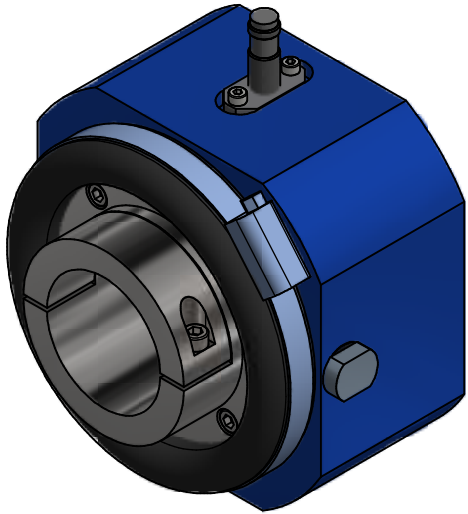

Your contact person

Mr. Export Team

✉ export@mannesmann-demag.com

Dati tecnici

Tipo	SSU 60
Article Nr.	60058005
Peso	- kg

Druckluftwerkzeuge | Druckluftmotoren

Accessori

Tipo	Article Nr.
60056353	60056353
60056363	60056363

Altre foto

Adapterhülse verfügbar für Ø56, Ø42
 adapter sleeve available for Ø56, Ø42

Sensoranschlussgewinde
 thread of sensor
 M12x1

für Schlauch mit Aussen-Ø 6 mm
 for air hose O.D. 6 mm

SSU 60
 60058005