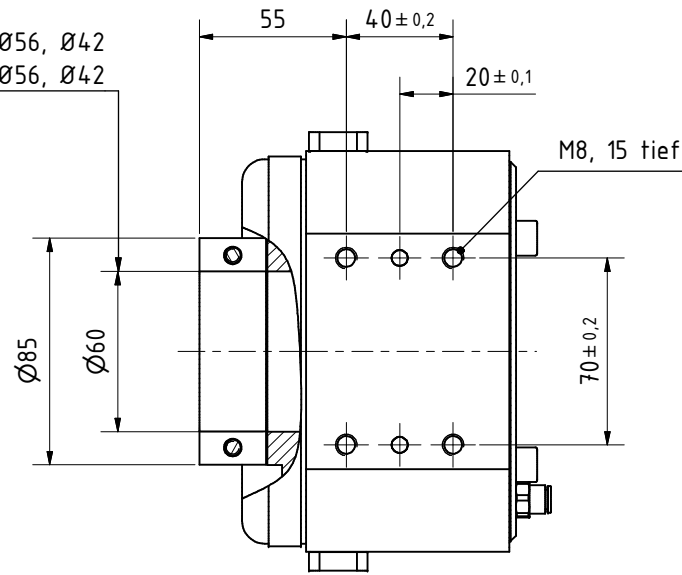

Your contact person

Mr. Export Team

✉ export@mannesmann-demag.com

Dati tecnici

Tipo	SSU 60
Article Nr.	60058005
Peso	- kg

Druckluftwerkzeuge | Druckluftmotoren

Accessori

Tipo	Article Nr.
60056353	60056353
60056363	60056363

Altre foto

Adapterhülse verfügbar für Ø56, Ø42
 adapter sleeve available for Ø56, Ø42

Sensoranschlussgewinde
 thread of sensor
 M12x1

für Schlauch mit Aussen-Ø 6 mm
 for air hose O.D. 6 mm

SSU 60
 60058005