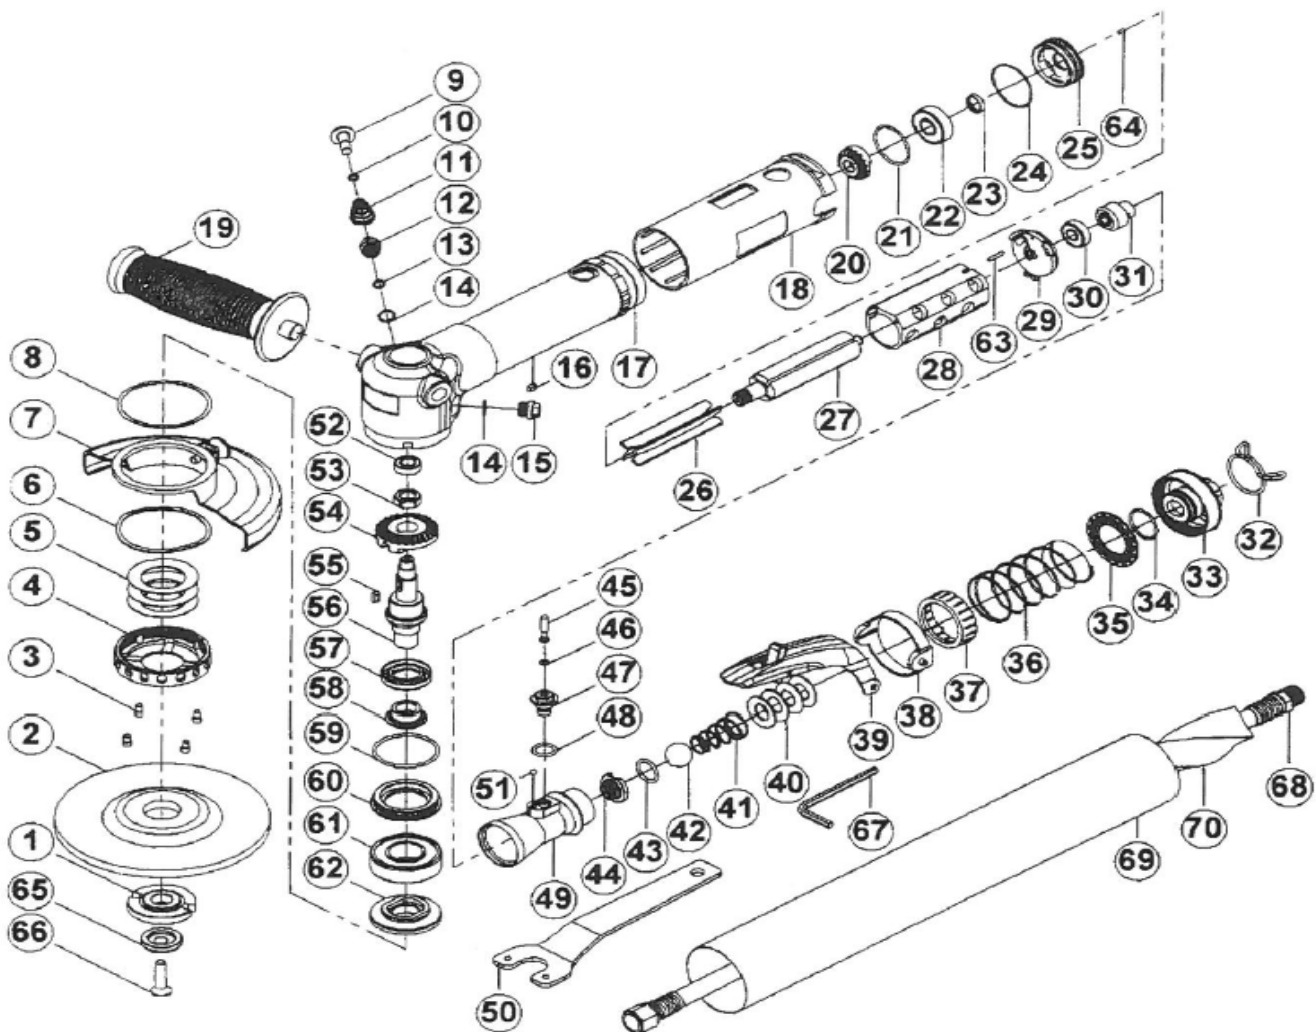

**Winkelschleifmaschine**  
angle grinder

**MDWS 4200**  
82600103

**MANNESMANN**  
**DEMAG**

Pos.	Art.Nr.	St.	Beschreibung	description
1	82621001	1	Flansch	Flange Washer
2	82621002	1	Schleifscheibe 5"	5" - Grinder
3	82621003	4	Schraube	Screw
4	82621004	1	Deckel	End Cover
5	82621005	3	Tellerfeder	Disc Spring
6	82621006	1	Federring	Spring Washer
7	82621007	1	Abdeckung	Cover
8	82621008	1	Unterlegscheibe	Washer
9	82621009	1	Klammer	Bracket
10	82621010	1	O-Ring	O-Ring
11	82621011	1	Druckfeder	Spring
12	82621012	1	Schmiernippel	Oil Plug
13	82621013	1	O-Ring	O-Ring
14	82621014	2	O-Ring	O-Ring