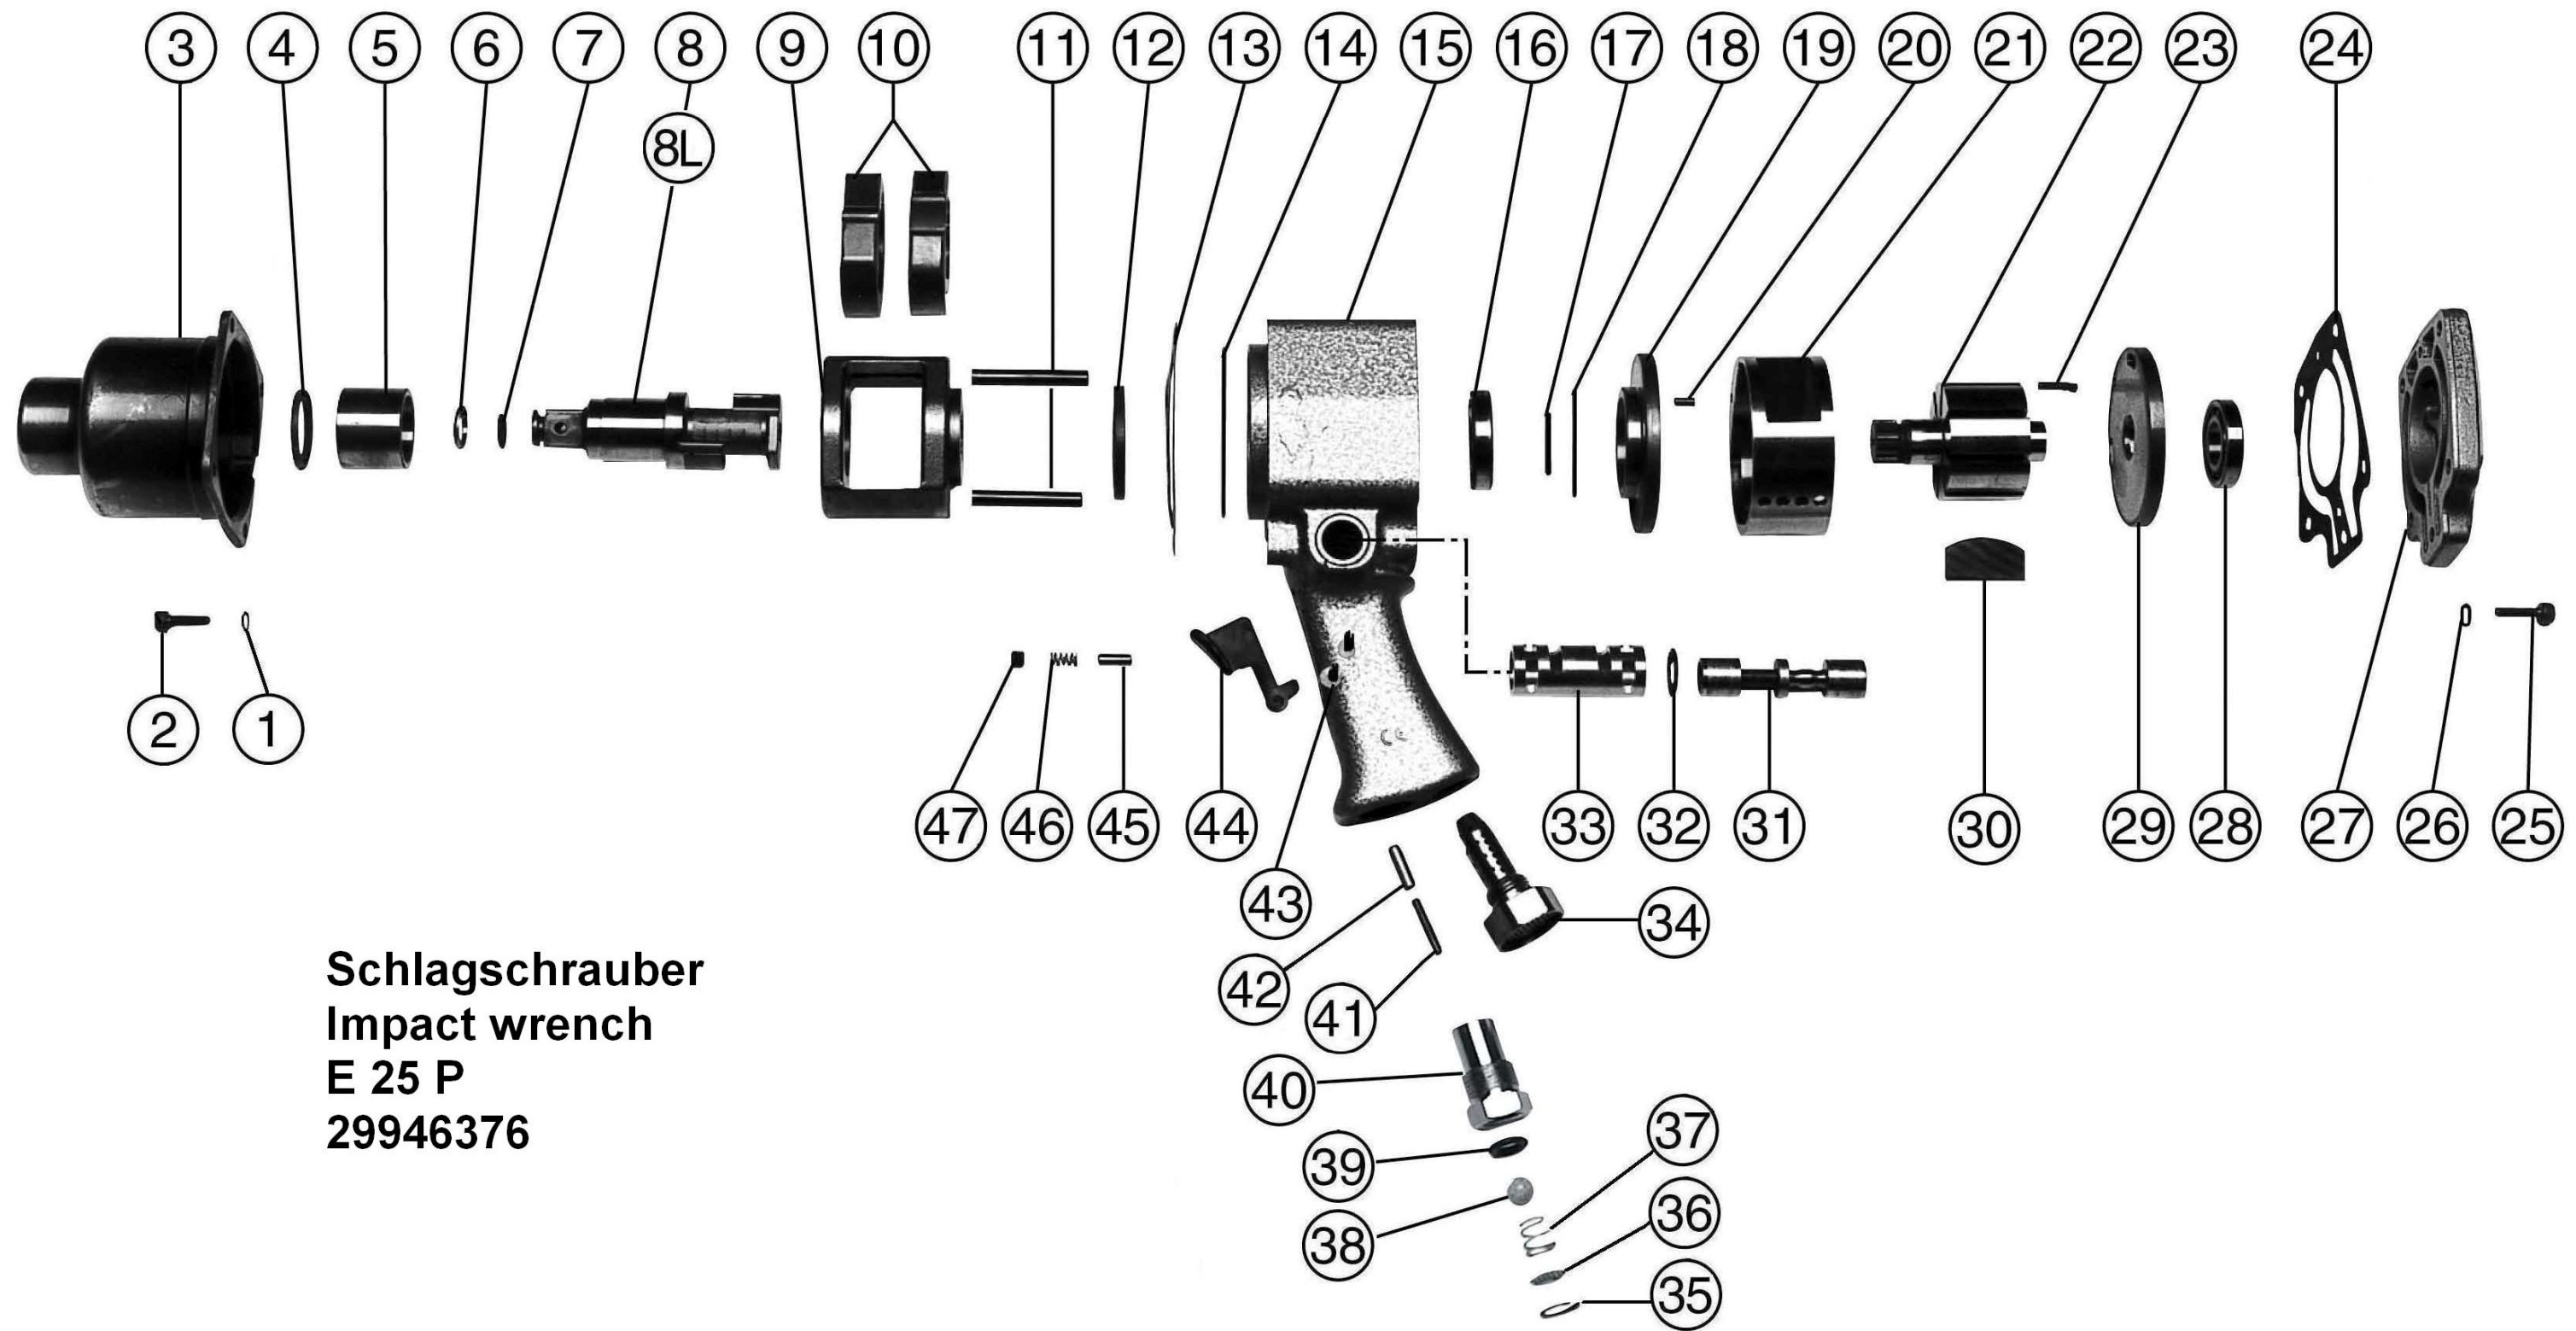

Schlagschrauber
Impact wrench
E 25 P
29946376