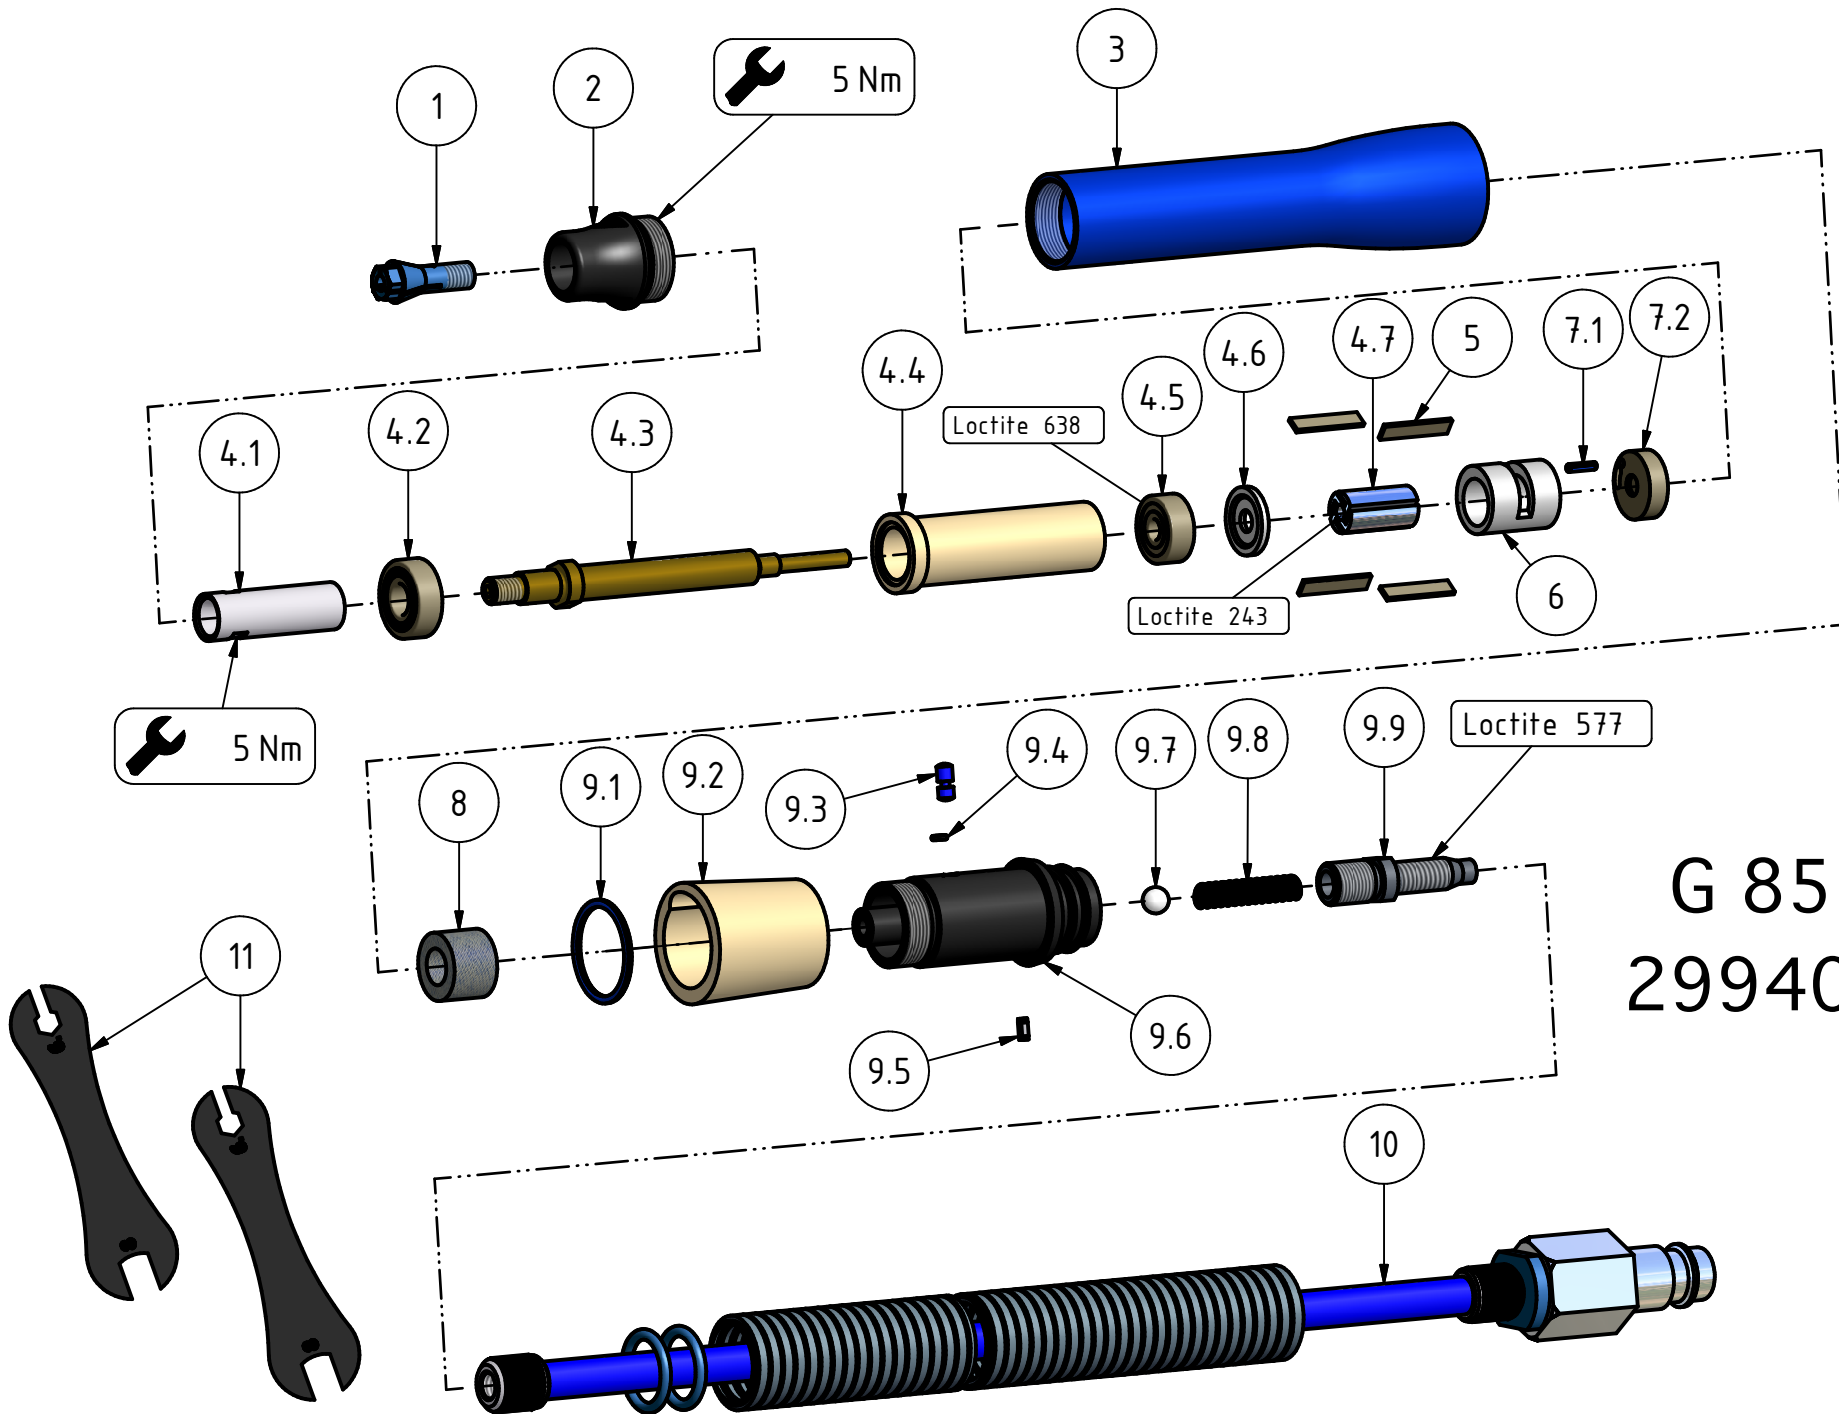

Nr. No.	BENENNUNG	DESCRIPTION	DESIGNATION	Artikel Nr.- Article no.	STCK. Pieces
1	Spannzange 3 mm	collet 3 mm	pince de serrage 3 mm	9369 825	1
2	Schutzhülse	protective sleeve	douille de protection	29943 12 3	1
3	Gehäuse	housing	carter	29943 11 3	1
4	Zangenspindel vst	spindle cpl.	broche cpl.	29943 10 5	1
4.1	Zangenspindel	spindle	broche de serrage	29803 00 3	1
4.2	Rillenkugellager	ball bearing	roulement à billes	9357 209	1
4.3	Spindel	spindle	broche	29943 08 3	1
4.4	Hülse	sleeve	douille	29943 09 3	1
4.5	Rillenkugellager	ball bearing	roulement à billes	9357 345	1
4.6	Lagerschild vorne	end plate front	flasque de palier	29943 07 3	1
4.7	Rotor	rotor	rotor	29400 24 3	1
5	Lamelle	vane	lamé	29400 06 6	4
6	Zylinder	cylinder	cyindre	29943 14 3	1
7	Lagerschild hinten kpl.	end plate cpl.	flasque de palier cpl.	29943 13 5	1
7.1	Spannstift	dowel pin	goupille de serrage	9335 064	1
7.2	Lagerschild hinten	end plate, rear	flasque de palier	29943 13 3	1
8	Dämpfung	Silencer ring	Silencieux	29910 34 3	1
9	Drehventil kpl.	valve cpl.	soupape cpl.	29943 06 5	1
9.1	O-Ring	o-ring	joint torique	9319 017	1
9.2	Steuerhülse	switching ring	anneau commutateur	29400 30 3	1
9.3	Ventilbolzen	valve pin	goupille de soupape	29500 43 3	1
9.4	O-Ring	o-ring	joint torique	9319 320	1
9.5	Spannstift	dowel pin	goupille de serrage	9335 045	1
9.6	Ventilgehäuse	valve case	cage de clapet	29943 05 3	1
9.7	Kugel	ball	bille	9357 915	1
9.8	Druckfeder	spring	ressort	9330 064	1
9.9	Gewindetülle	threaded socket	douille à filet	29939 91 3	1
10	Schlaucheinheit	hose unit	unité de tuyeau	29939 94 5	1
11	Schlüssel SW 6/8	wrench SW 6/8	clé SW 6/8	9331 037	2
**	LIEFERBARES ZUBEHÖR	ACCESSORIES	ACCESSOIRES		
	Spannzange 1 mm spannend	collet chuck capacity 1mm	pince de serrage 1 mm	032 028 76	
	Spannzange 1,5 mm spannend	collet chuck capacity 1,5mm	pince de serrage 1,5 mm	032 029 76	
	Spannzange 2 mm spannend	collet chuck capacity 2 mm	pince de serrage 2 mm	032 030 76	
	Spannzange 2,5 mm spannend	collet chuck capacity 2,5 mm	pince de serrage 2,5 mm	032 031 76	
	Spannzange 3/32" spannend	collet chuck capacity 3/32"	pince de serrage 3/32"	032 032 76	
	Spannzange 1/8" spannend	collet chuck capacity 1/8"	pince de serrage 1/8"	032 034 76	
	Robotol-Spezial-Öl 1 l	Robotol special oil 1 l	Robotol huile spéciale 1 l	095 055 33	

** Nicht gezeichnet

Not shown

Ne sont pas représentés

G 852 D
29940385