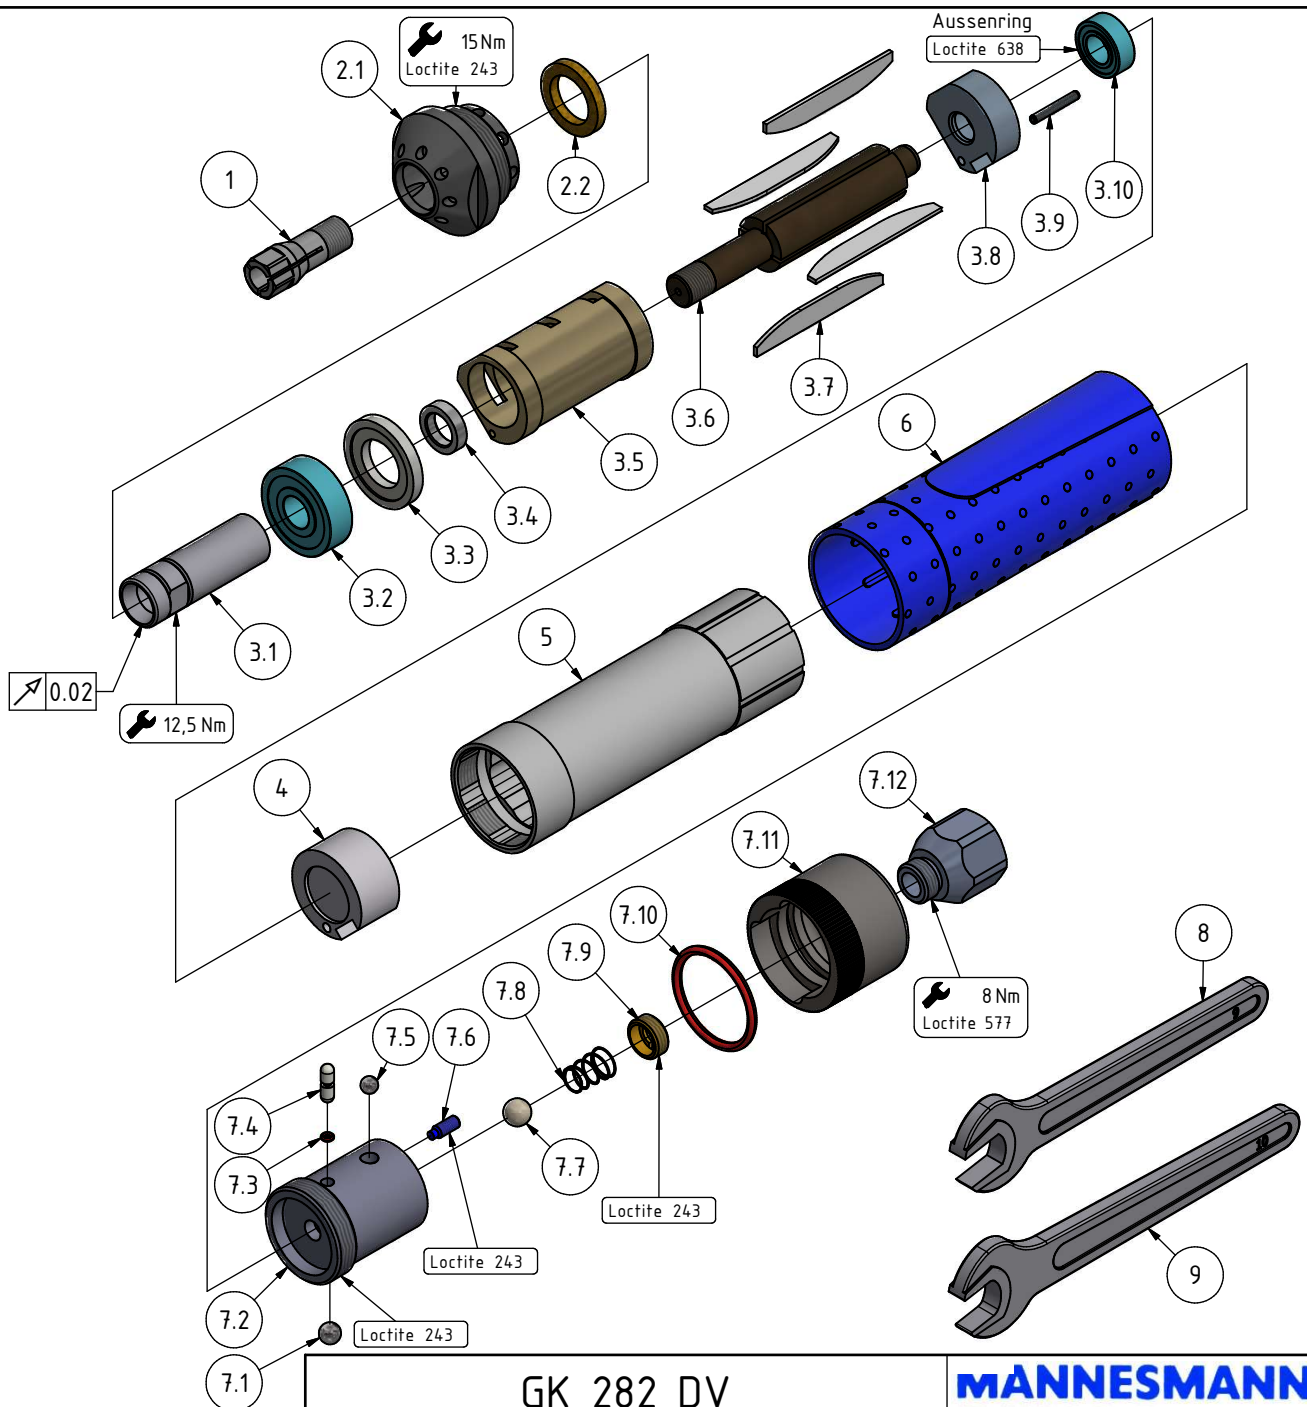

Stückliste				
Pos.	Bez.	Bez. engl.	Art.-Nr.	Stk.
1	Spannzange	Collet chuck	9369918	1
2	Deckel vst.	cover cpl.	60073695	1
2.1	Deckel	cover	60073683	1
2.2	Schalldämpferscheibe	silencer	29938133	1
3	Motorblock	Motor cpl.	29938175	1
3.1	Zangenspindel	spindle	29925213	1
3.2	Rillenkugellager	ball bearing	9357431	1
3.3	Lagerschild vorne	end plate front	29925283	1
3.4	Distanzring	distance ring	29925223	1
3.5	Zylinder	cylinder	29500613	1
3.6	Rotor	rotor	29938173	1
3.7	Lamelle	vane	29500456	4
3.8	Lagerschild hinten	end plate rear	29923453	1
3.9	Spannstift	dowel pin	9335218	1
3.10	Rillenkugellager	ball bearing	9357212	1
4	Luftinlasstück	air inlet	29938163	1
5	Gehäuse	housing	60073673	1
6	Griffhülse	bushing	60007123	1
7	Drehventil kpl.	Valve cpl.	29910275	1
7.1	Kugel	ball	9357915	1
7.2	Ventilgehäuse	valve housing	29910273	1
7.3	O-Ring	o-ring	9319320	1
7.4	Ventilbolzen	valve pin	29500763	1
7.5	Kugel	ball	9357912	1
7.6	Gewindestift	set screw	9305906	1
7.7	Kugel	ball	9319998	1
7.8	Kegelfeder	spring	9330229	1
7.9	Ventilschraube	valve screw	29804243	1
7.10	O-Ring	o-ring	9319376	1
7.11	Steuerhülse	control bush	29910283	1
7.12	Siebträger vst.	screen carrier cpl.	48119045	1
8	Schlüssel SW 9	wrench 9	9331004	1
9	Schlüssel SW 10	wrench 10	9331005	1

GK 282 DV  
60073705

**MÄNNESMANN  
DEMAG**

Änderungsstand: -- 16.01.2023