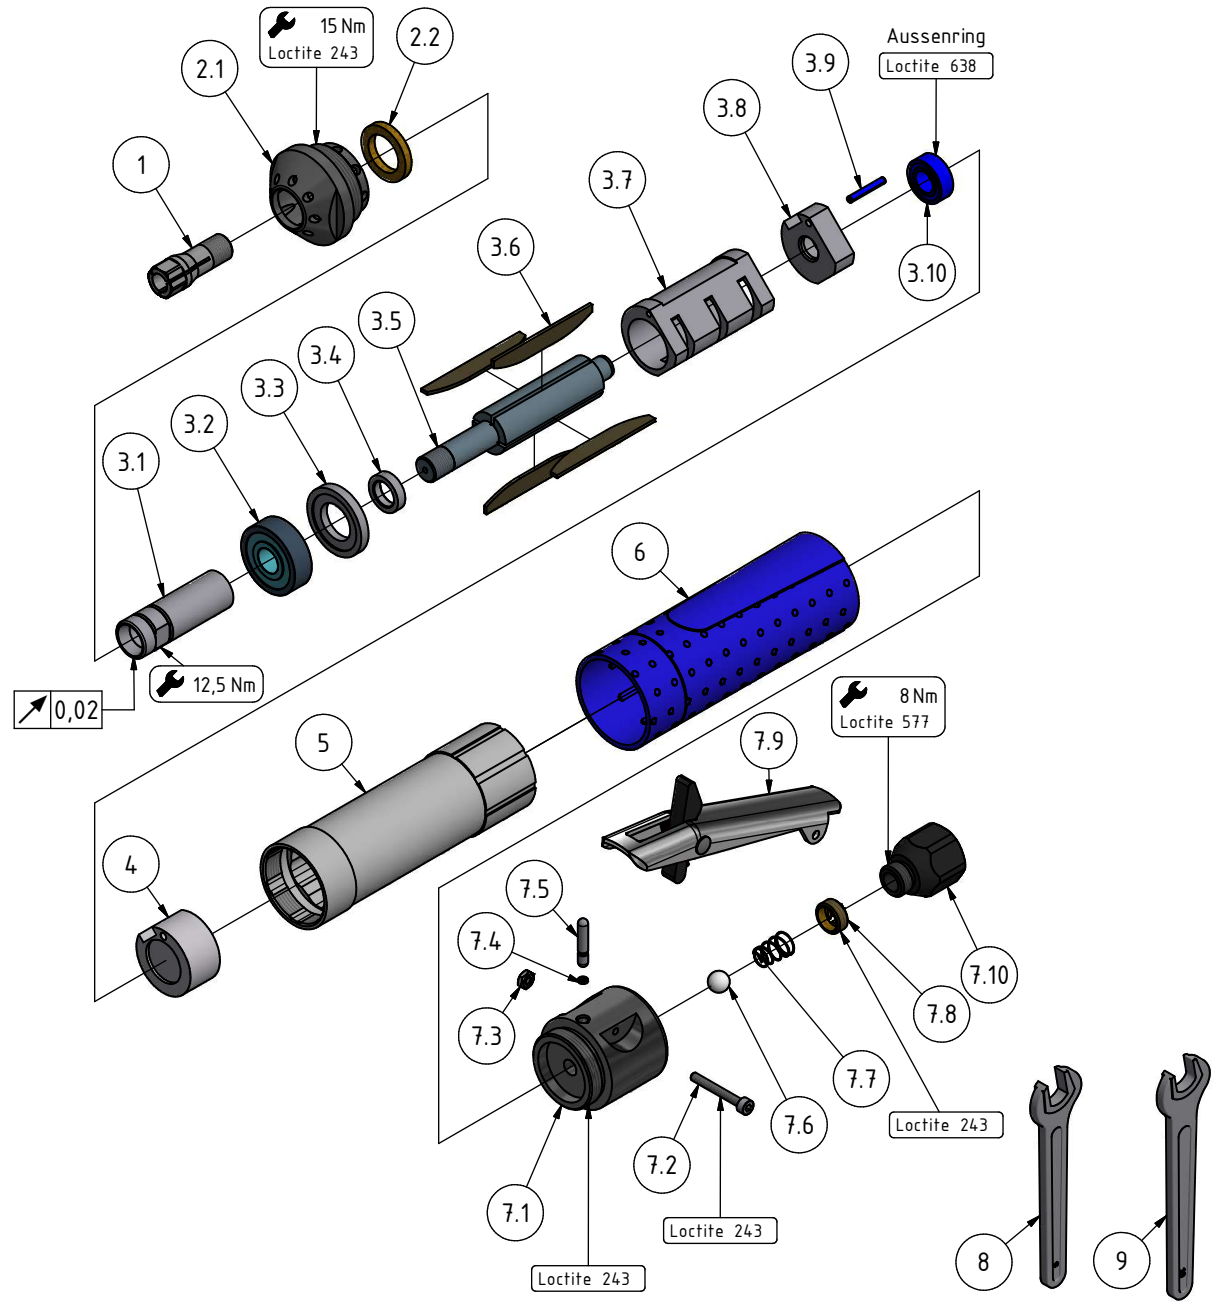

Stückliste				
Pos.	Bez.	Bez. engl.	Art.-Nr.	Stk.
1	Spannzange	Collet chuck	9369918	1
2	Deckel vst.	cover cpl.	60073695	1
2.1	Deckel	cover	60073683	1
2.2	Schalldämpferscheibe	silencer	29938133	1
3	Motorblock	Motor cpl.	29938175	1
3.1	Zangenspindel	spindle	29925213	1
3.2	Rillenkugellager	ball bearing	9357431	1
3.3	Lagerschild vorne	end plate front	29925283	1
3.4	Distanzring	distance ring	29925223	1
3.5	Rotor	rotor	29938173	1
3.6	Lamelle	vane	29500456	4
3.7	Zylinder	cylinder	29500613	1
3.8	Lagerschild hinten	end plate rear	29923453	1
3.9	Spannstift	dowel pin	9335218	1
3.10	Rillenkugellager	ball bearing	9357212	1
4	Lufteinlassstück	air inlet	29938163	1
5	Gehäuse	housing	60073673	1
6	Griffhülse	bushing	60007123	1
7	Hebelventil vst.	Lever valve cpl.	29910205	1
7.1	Ventilgehäuse	valve case	29910203	1
7.2	Schraube	screw	9304014	1
7.3	Sechskantmutter	nut	9312015	1
7.4	O-Ring	o-ring	9319320	1
7.5	Ventilbolzen	valve stud	29500743	1
7.6	Kugel	ball	9319998	1
7.7	Kegelfeder	spring	9330229	1
7.8	Ventilschraube	valve screw	29804243	1
7.9	Sicherheitshebel vst.	Safety lever	60007475	1
7.10	Siebträger vst.	screen carrier cpl.	48119045	1
8	Schlüssel SW 9	wrench 9	9331004	1
9	Schlüssel SW 10	wrench 10	9331005	1

GK 282 HV
60073665

**MANNESMANN
DEMAG**

Änderungsstand: -- 16.01.2023