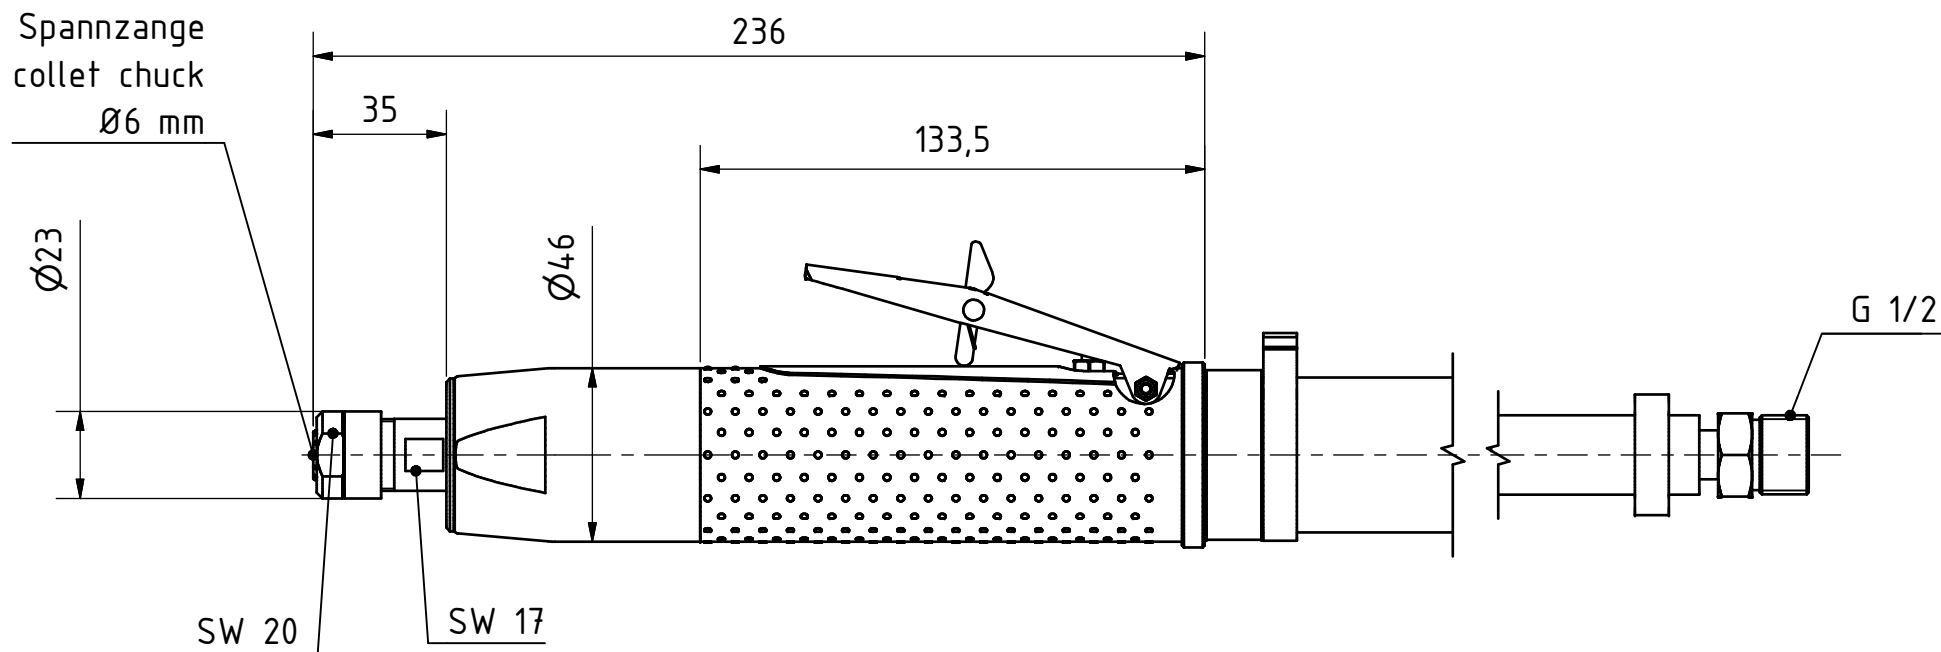

Spannzange  
collet chuck  
Ø6 mm

G 12000 H  
60034205

**MANNESMANN  
DEMAG**

Änderungsstand:

25.10.2017