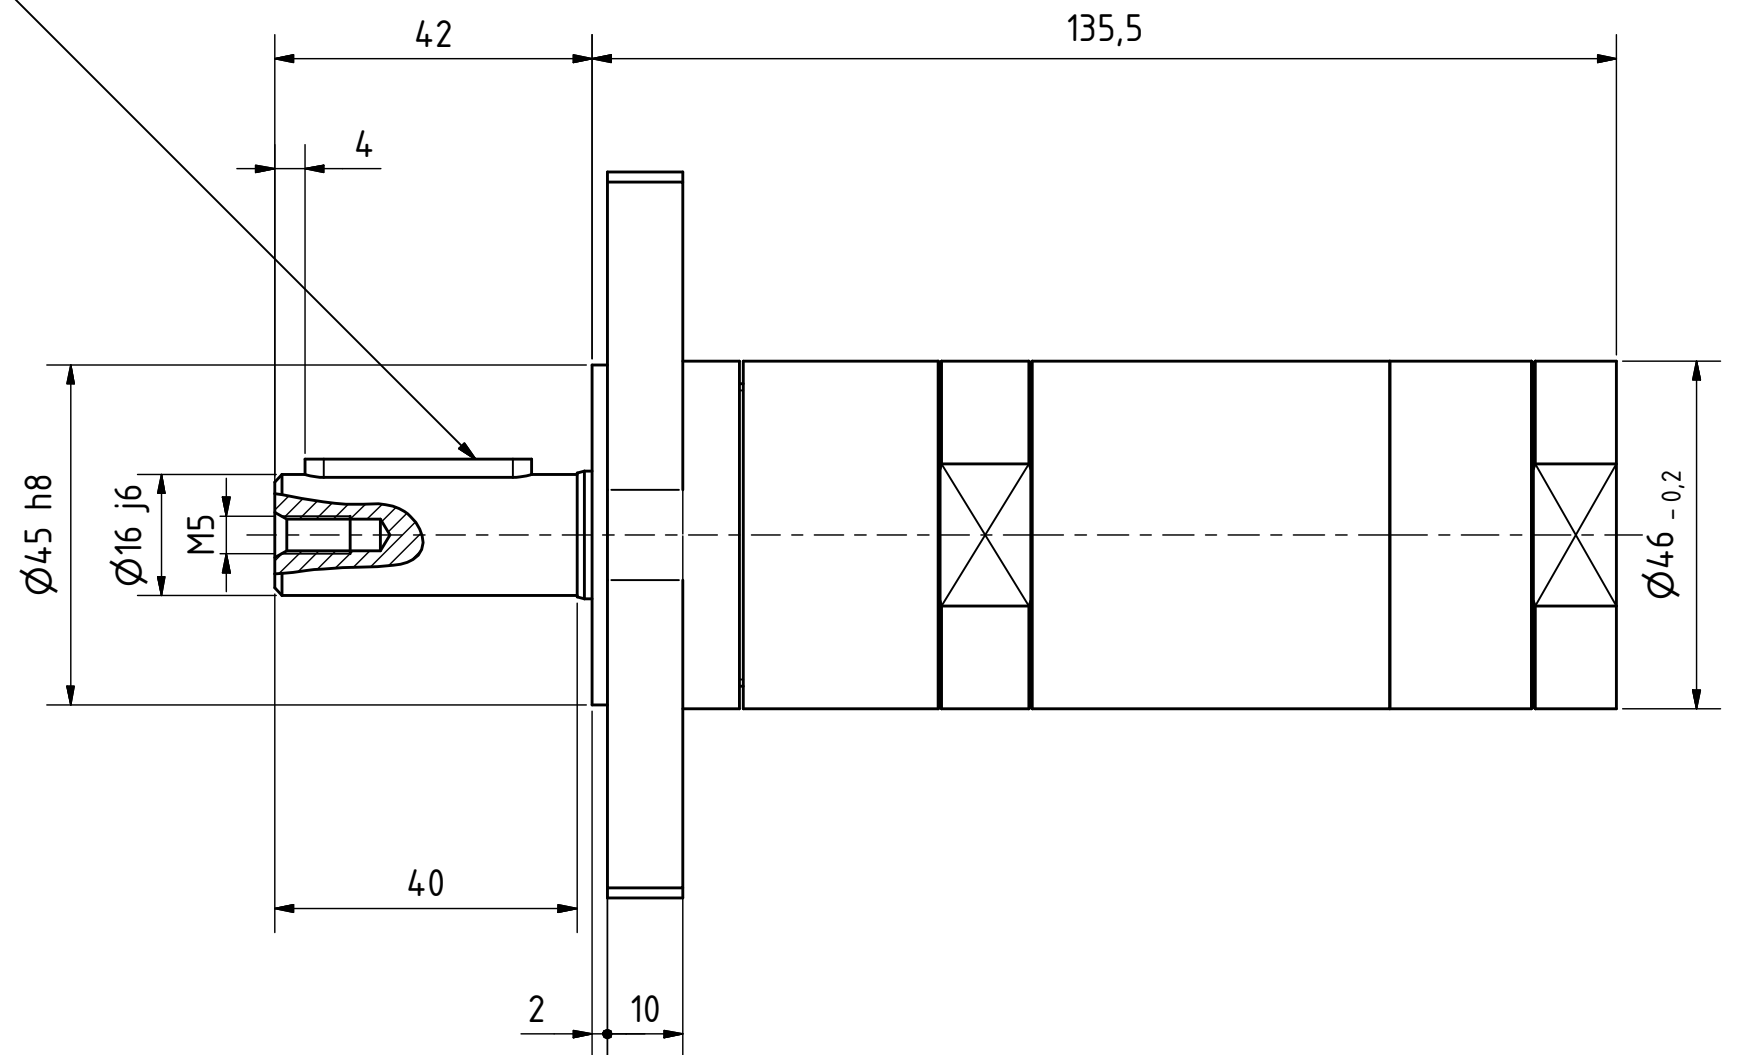

Passfeder  
feather key  
DIN 6885 - 5x5x30

MRD 84-2370 F80  
60031597

**MANNESMANN**  
**DEMAG**

Änderungsstand:

27.03.2017