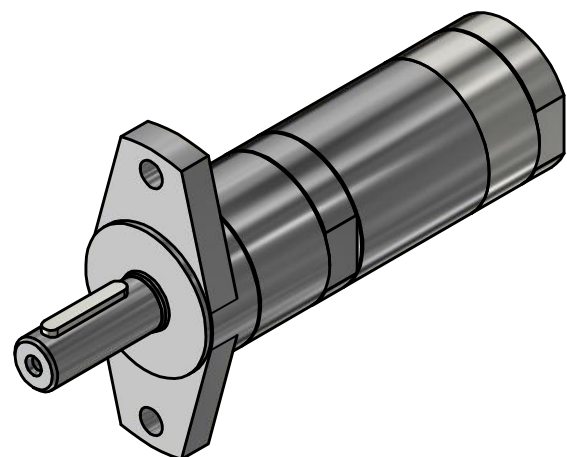

Passfeder  
feather key  
DIN 6885 - 5x5x30

MRD 84-2370 F80  
60031597

**MANNESMANN**  
**DEMAG**

Änderungsstand:

27.03.2017