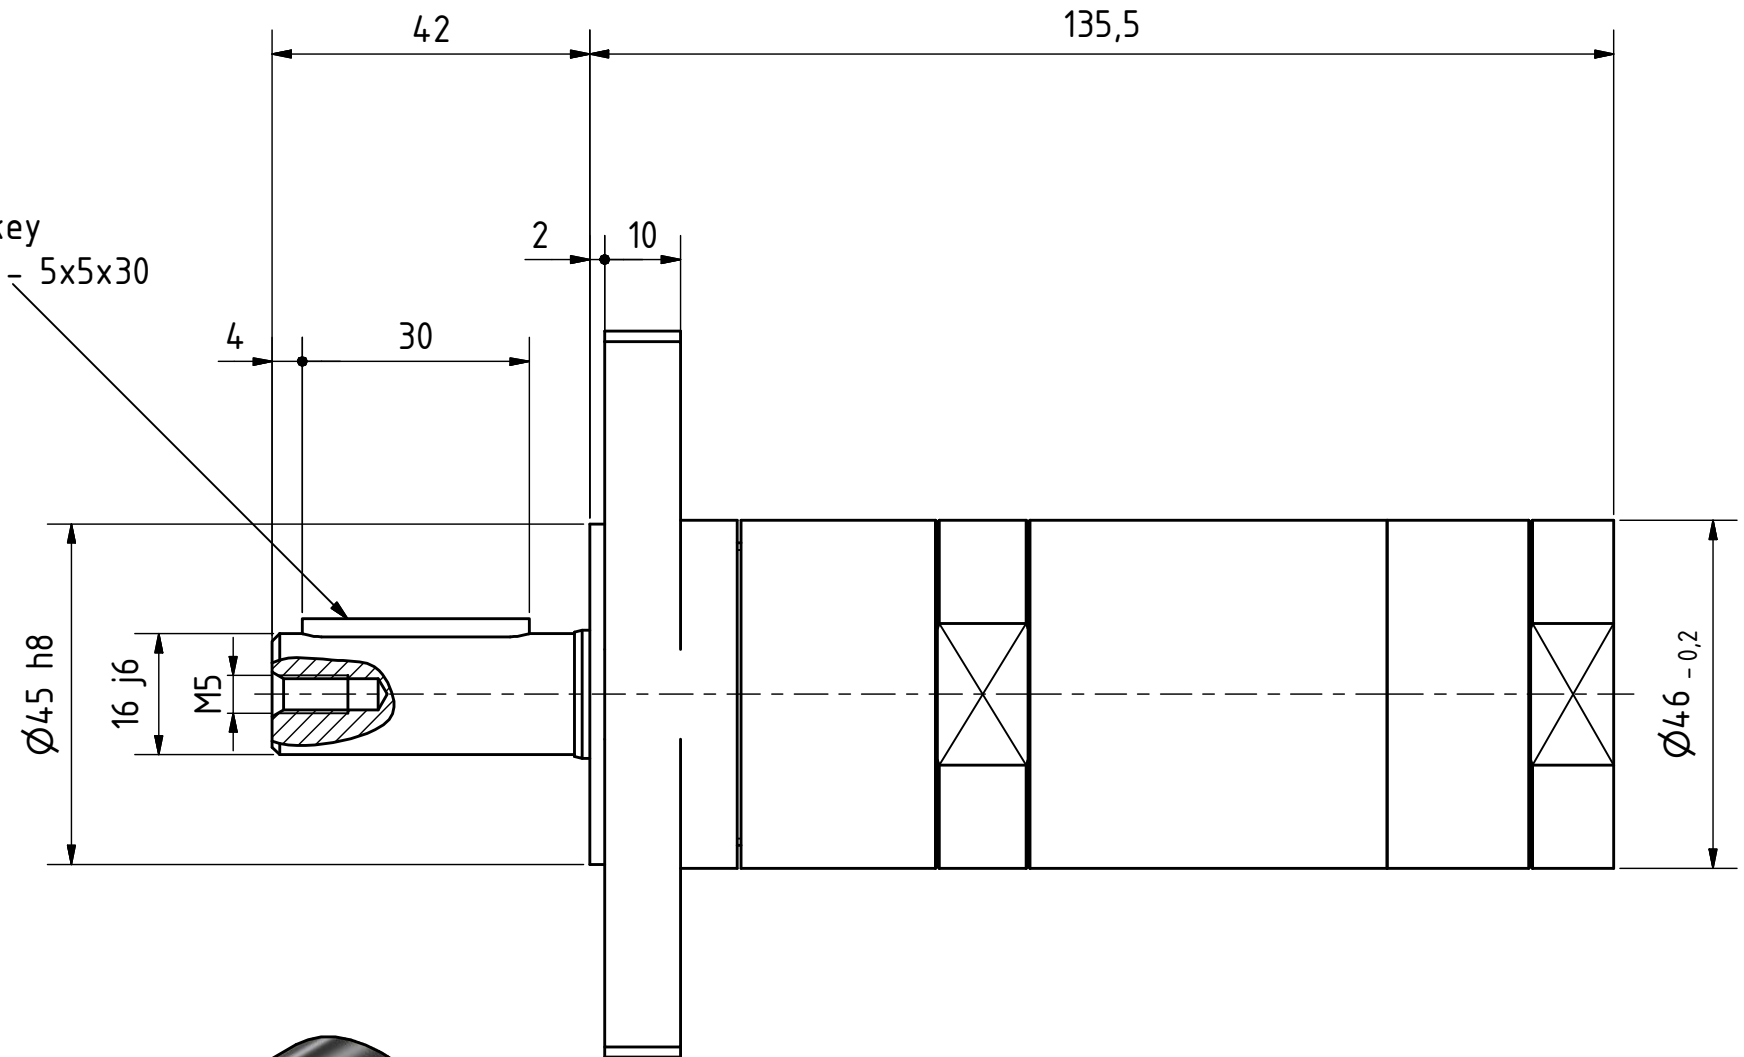

Paßfeder
 feather key
 DIN 6885 - 5x5x30

MRD 84-3000 F80
 60031587

MANNESMANN
DEMAG

Änderungsstand: - 12.12.2017