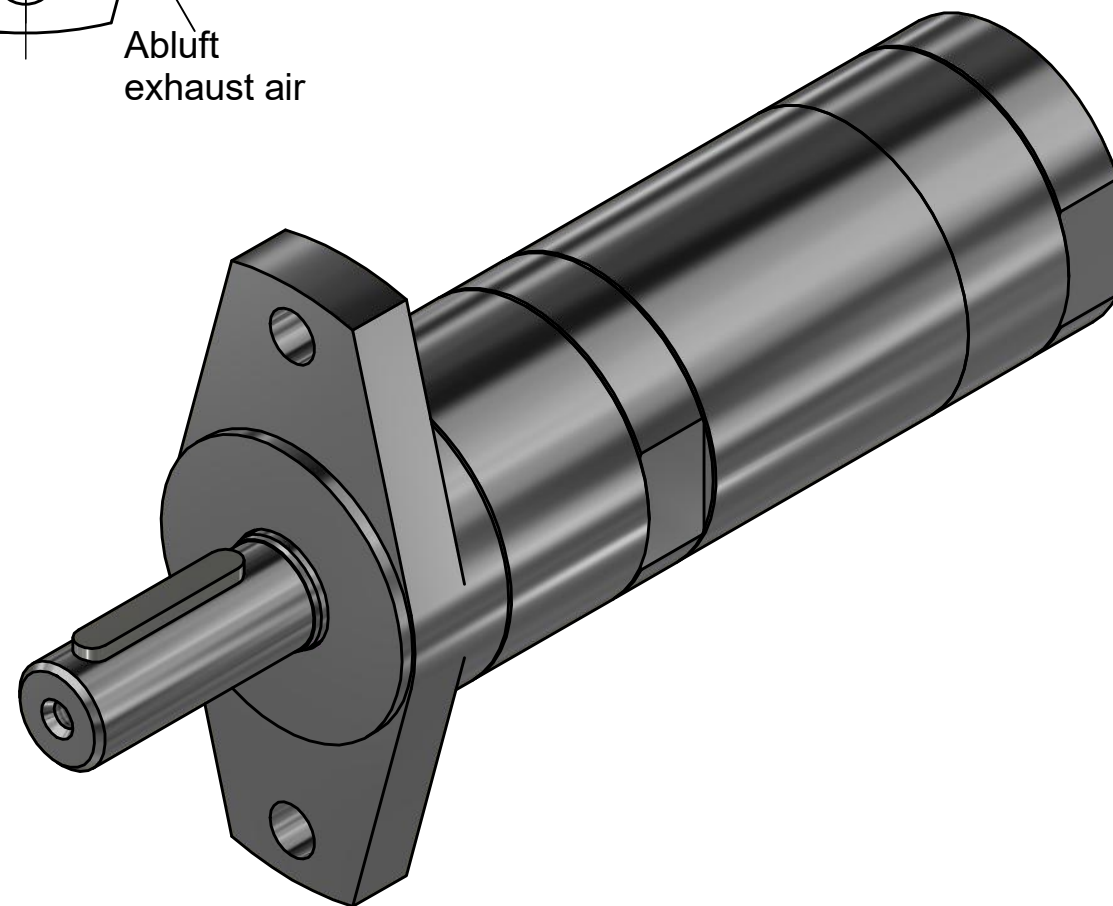

Paßfeder
 feather key
 DIN 6885 - 5x5x30

MRD 84-3000 F80
 60031587

MANNESMANN
DEMAG

Änderungsstand: - 12.12.2017