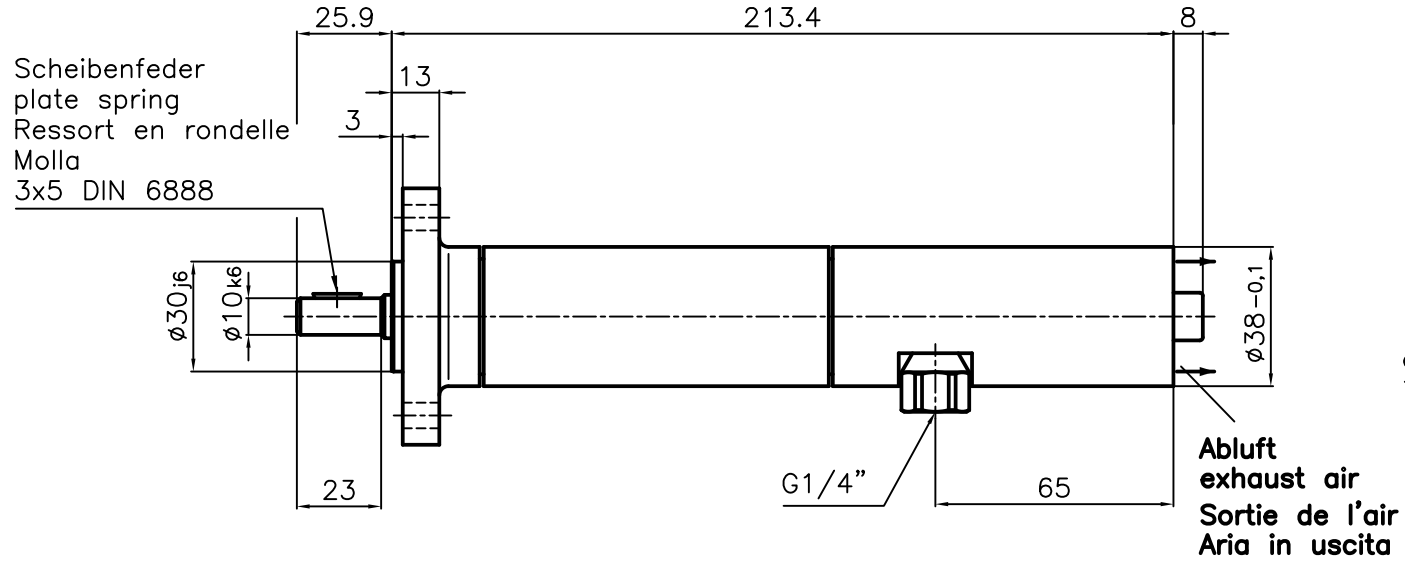

Zuluft  
air inlet  
Brachement de l'air  
Aria in entrata

MUB 17- 140 29803545