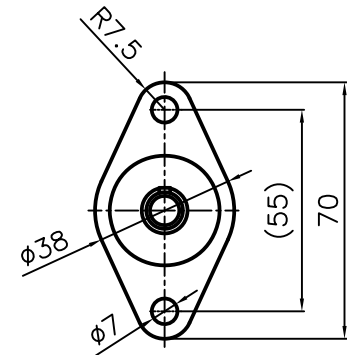

Zuluft  
air inlet  
Brachement de l'air  
Aria in entrata

MUB 17- 140 29803545