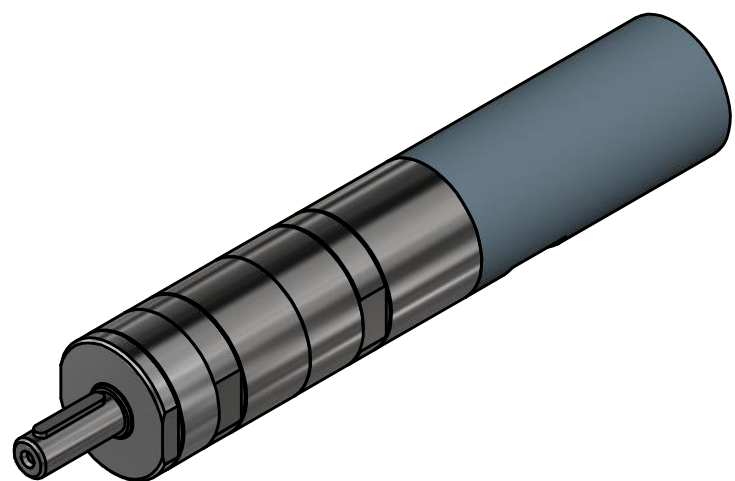

Paßfeder
feather key
DIN 6885 - 4x4x25

MUB 23-240
60009075

**MANNESMANN
DEMAC**

Änderungsstand: -