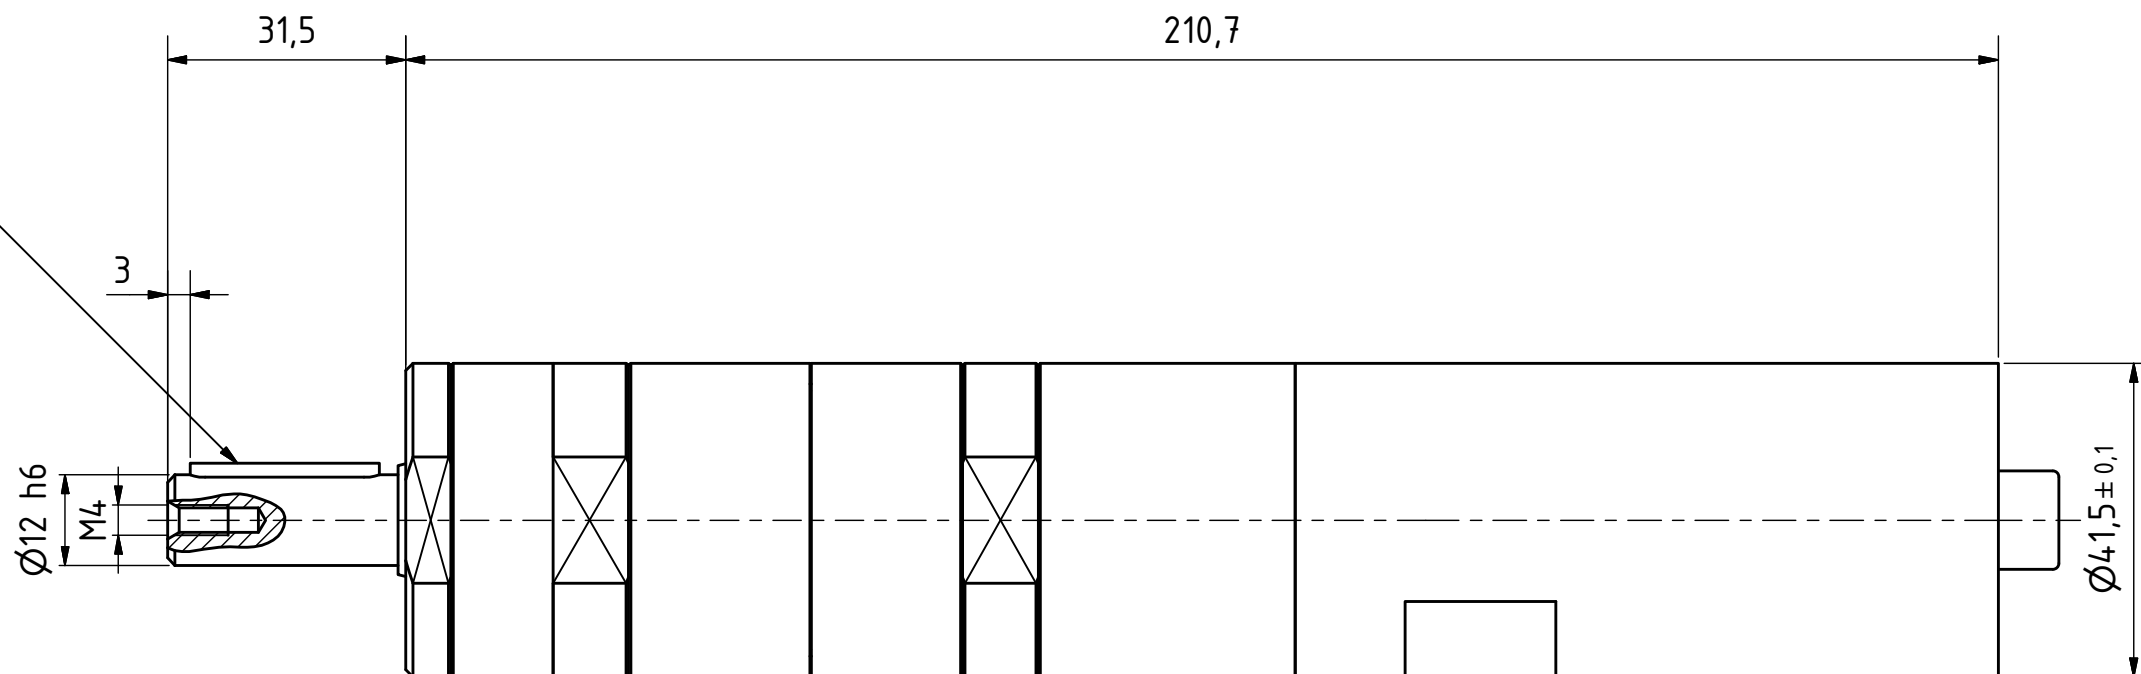

Paßfeder
feather key
DIN 6885 - 4x4x25

MUB 23-240
60009075

**MANNESMANN
DEMAC**

Änderungsstand: -