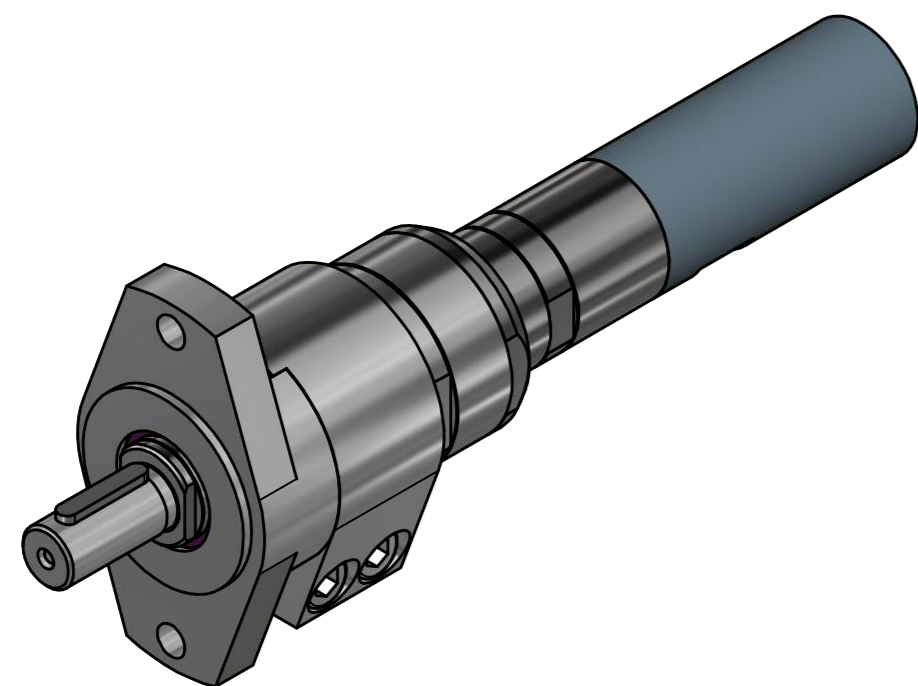

Passfeder
feather key
DIN 6885 - 6x6x32

MUB 23-40 F100
60031775

**MANNESMANN
DEMAC**

Änderungsstand:

22.05.2019