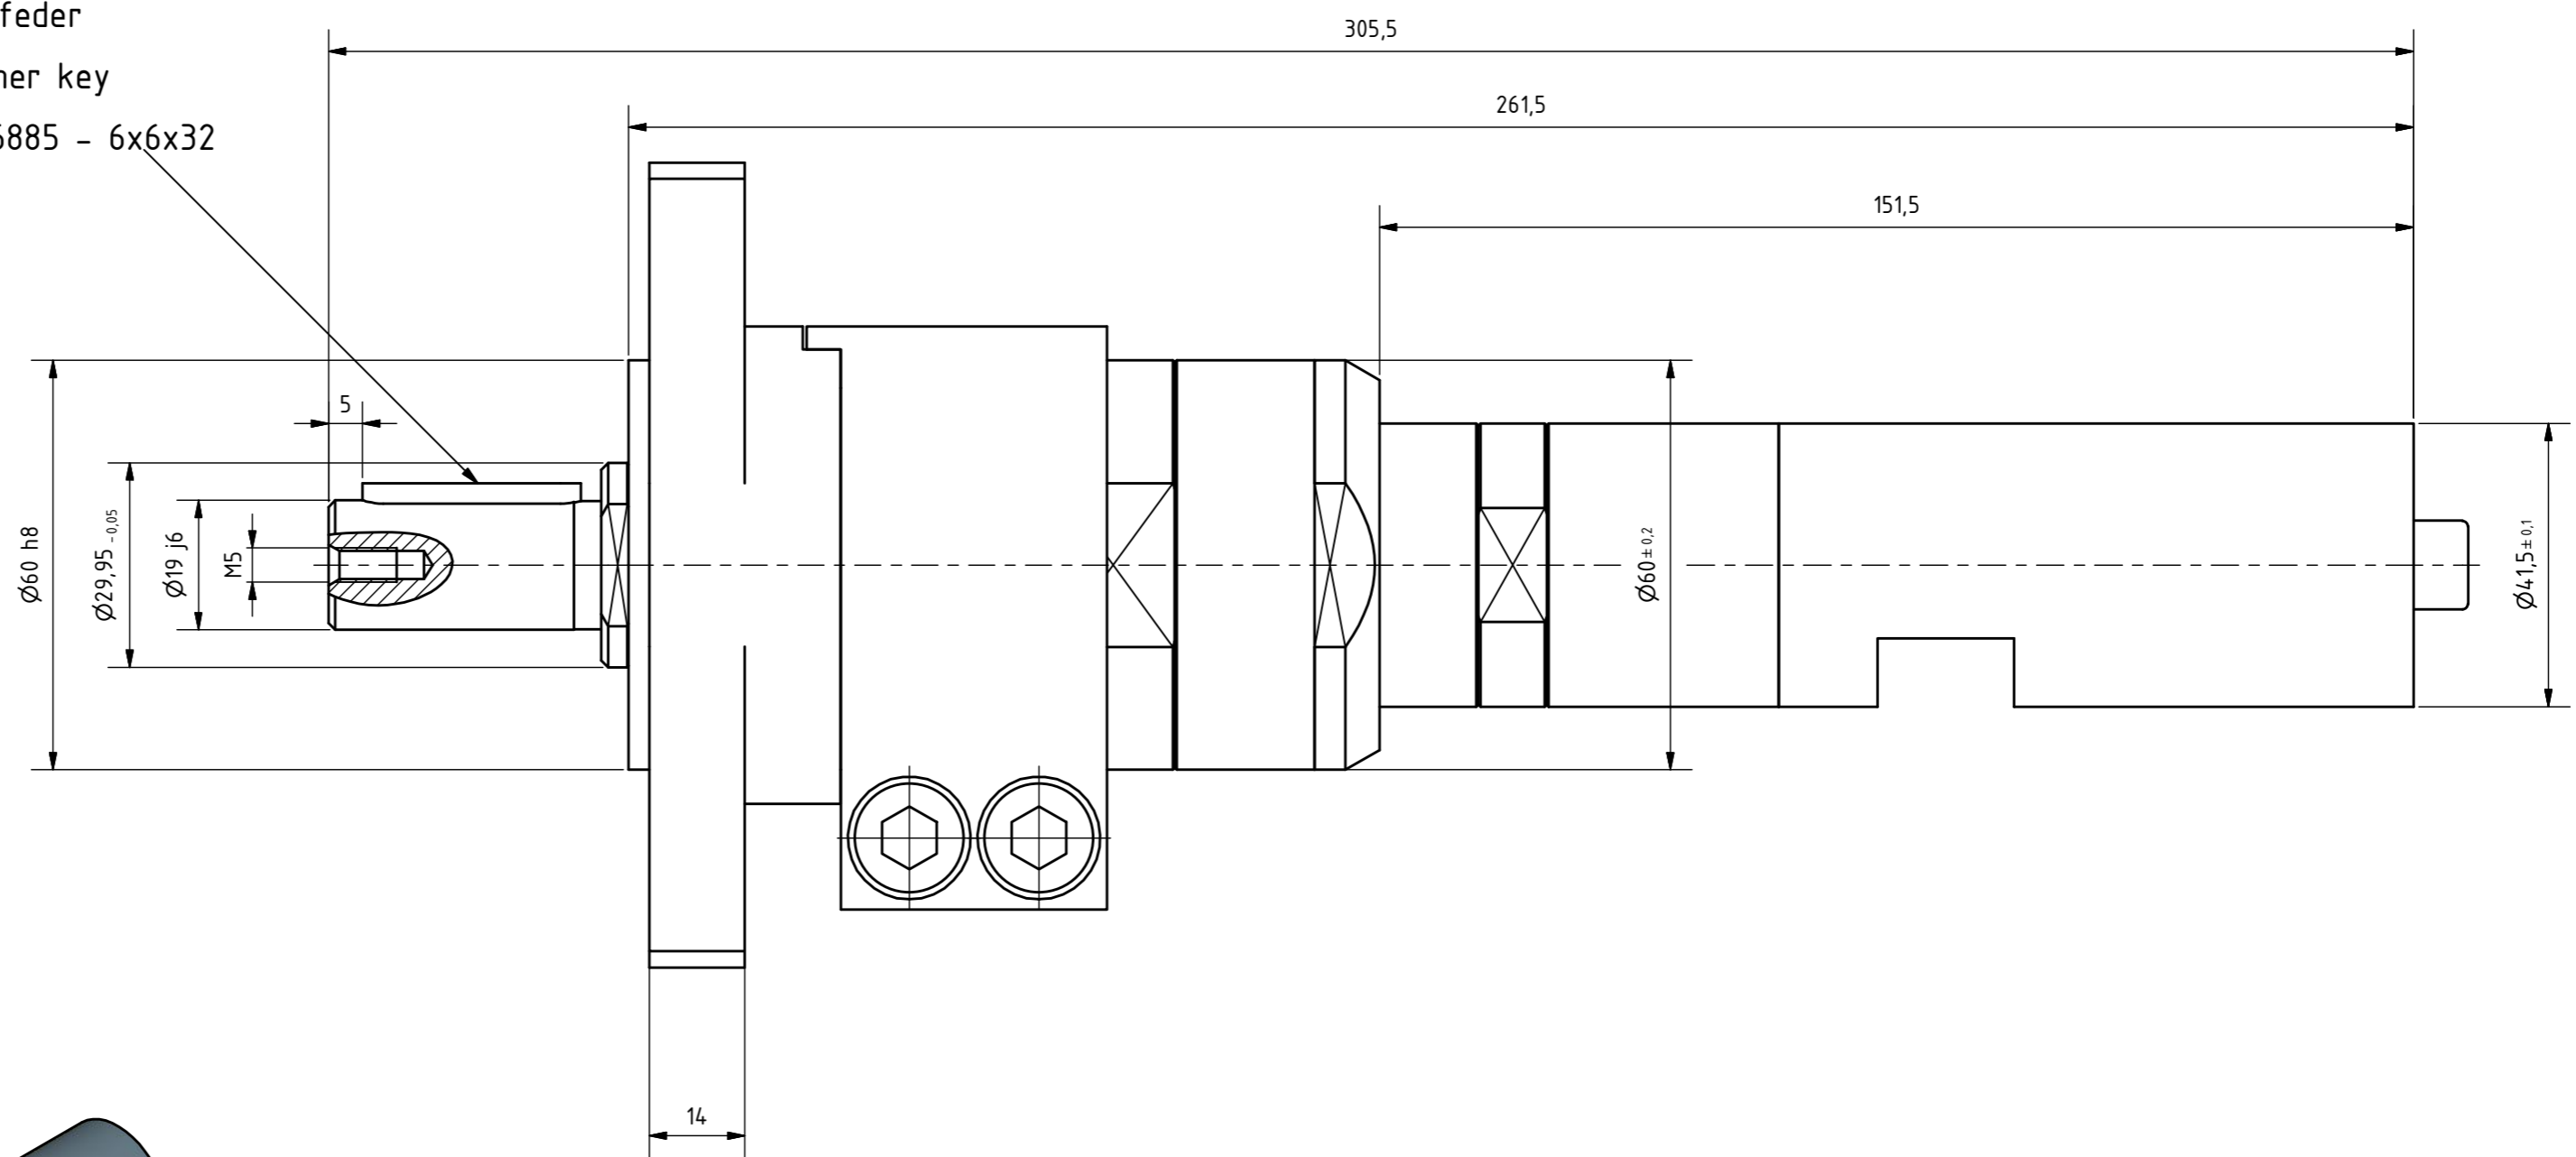

Passfeder
feather key
DIN 6885 - 6x6x32

MUB 23-40 F100
60031775

**MANNESMANN
DEMAC**

Änderungsstand:

22.05.2019