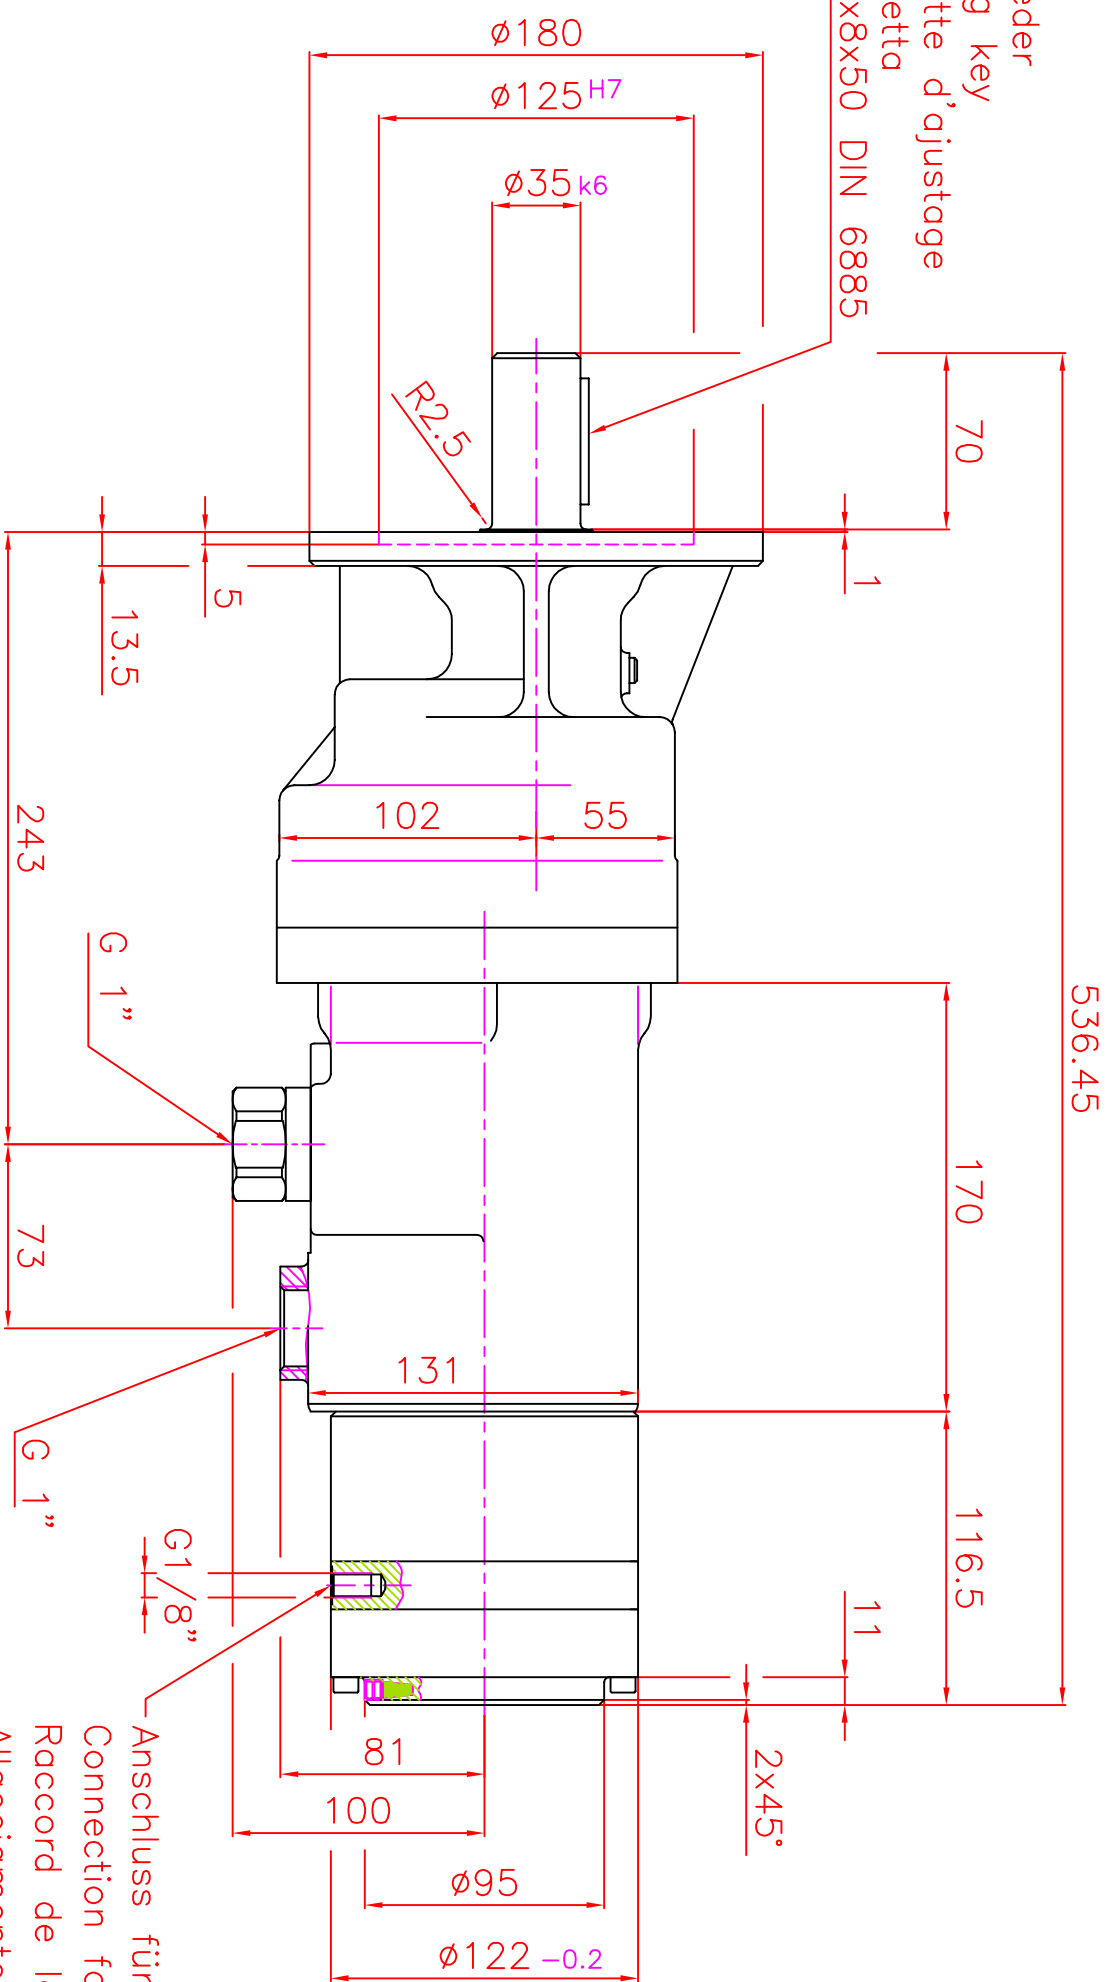

Zuluft  
air inlet  
Brachement de l'air  
Aria in entrata

Paßfeder  
Fitting key  
Clavette d'ajustage  
Linguetta  
A 10x8x50 DIN 6885

Abluft  
exhaust air  
Sortie de l'air  
Aria in uscita

Anschluss für die Steuerleitung der Bremse  
Connection for brake control line  
Raccord de la conduite de commande du frein  
Allacciamento per condotto di comando freno

MUB 400-75V

29942545