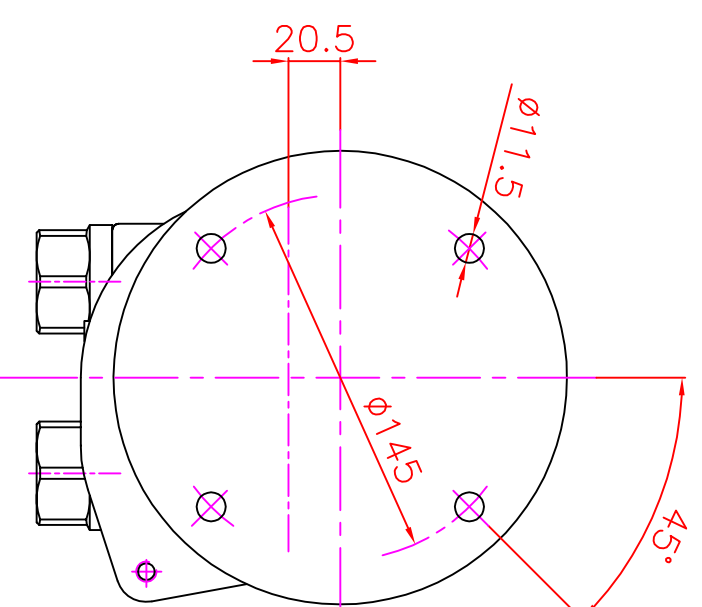

Zuluft  
air inlet  
Brachement de l'air  
Aria in entrata

Paßfeder  
Fitting key  
Clavette d'ajustage  
Linguetta  
A 10x8x50 DIN 6885

Abluft  
exhaust air  
Sortie de l'air  
Aria in uscita

Anschluss für die Steuerleitung der Bremse  
Connection for brake control line  
Raccord de la conduite de commande du frein  
Allacciamento per condotto di comando freno