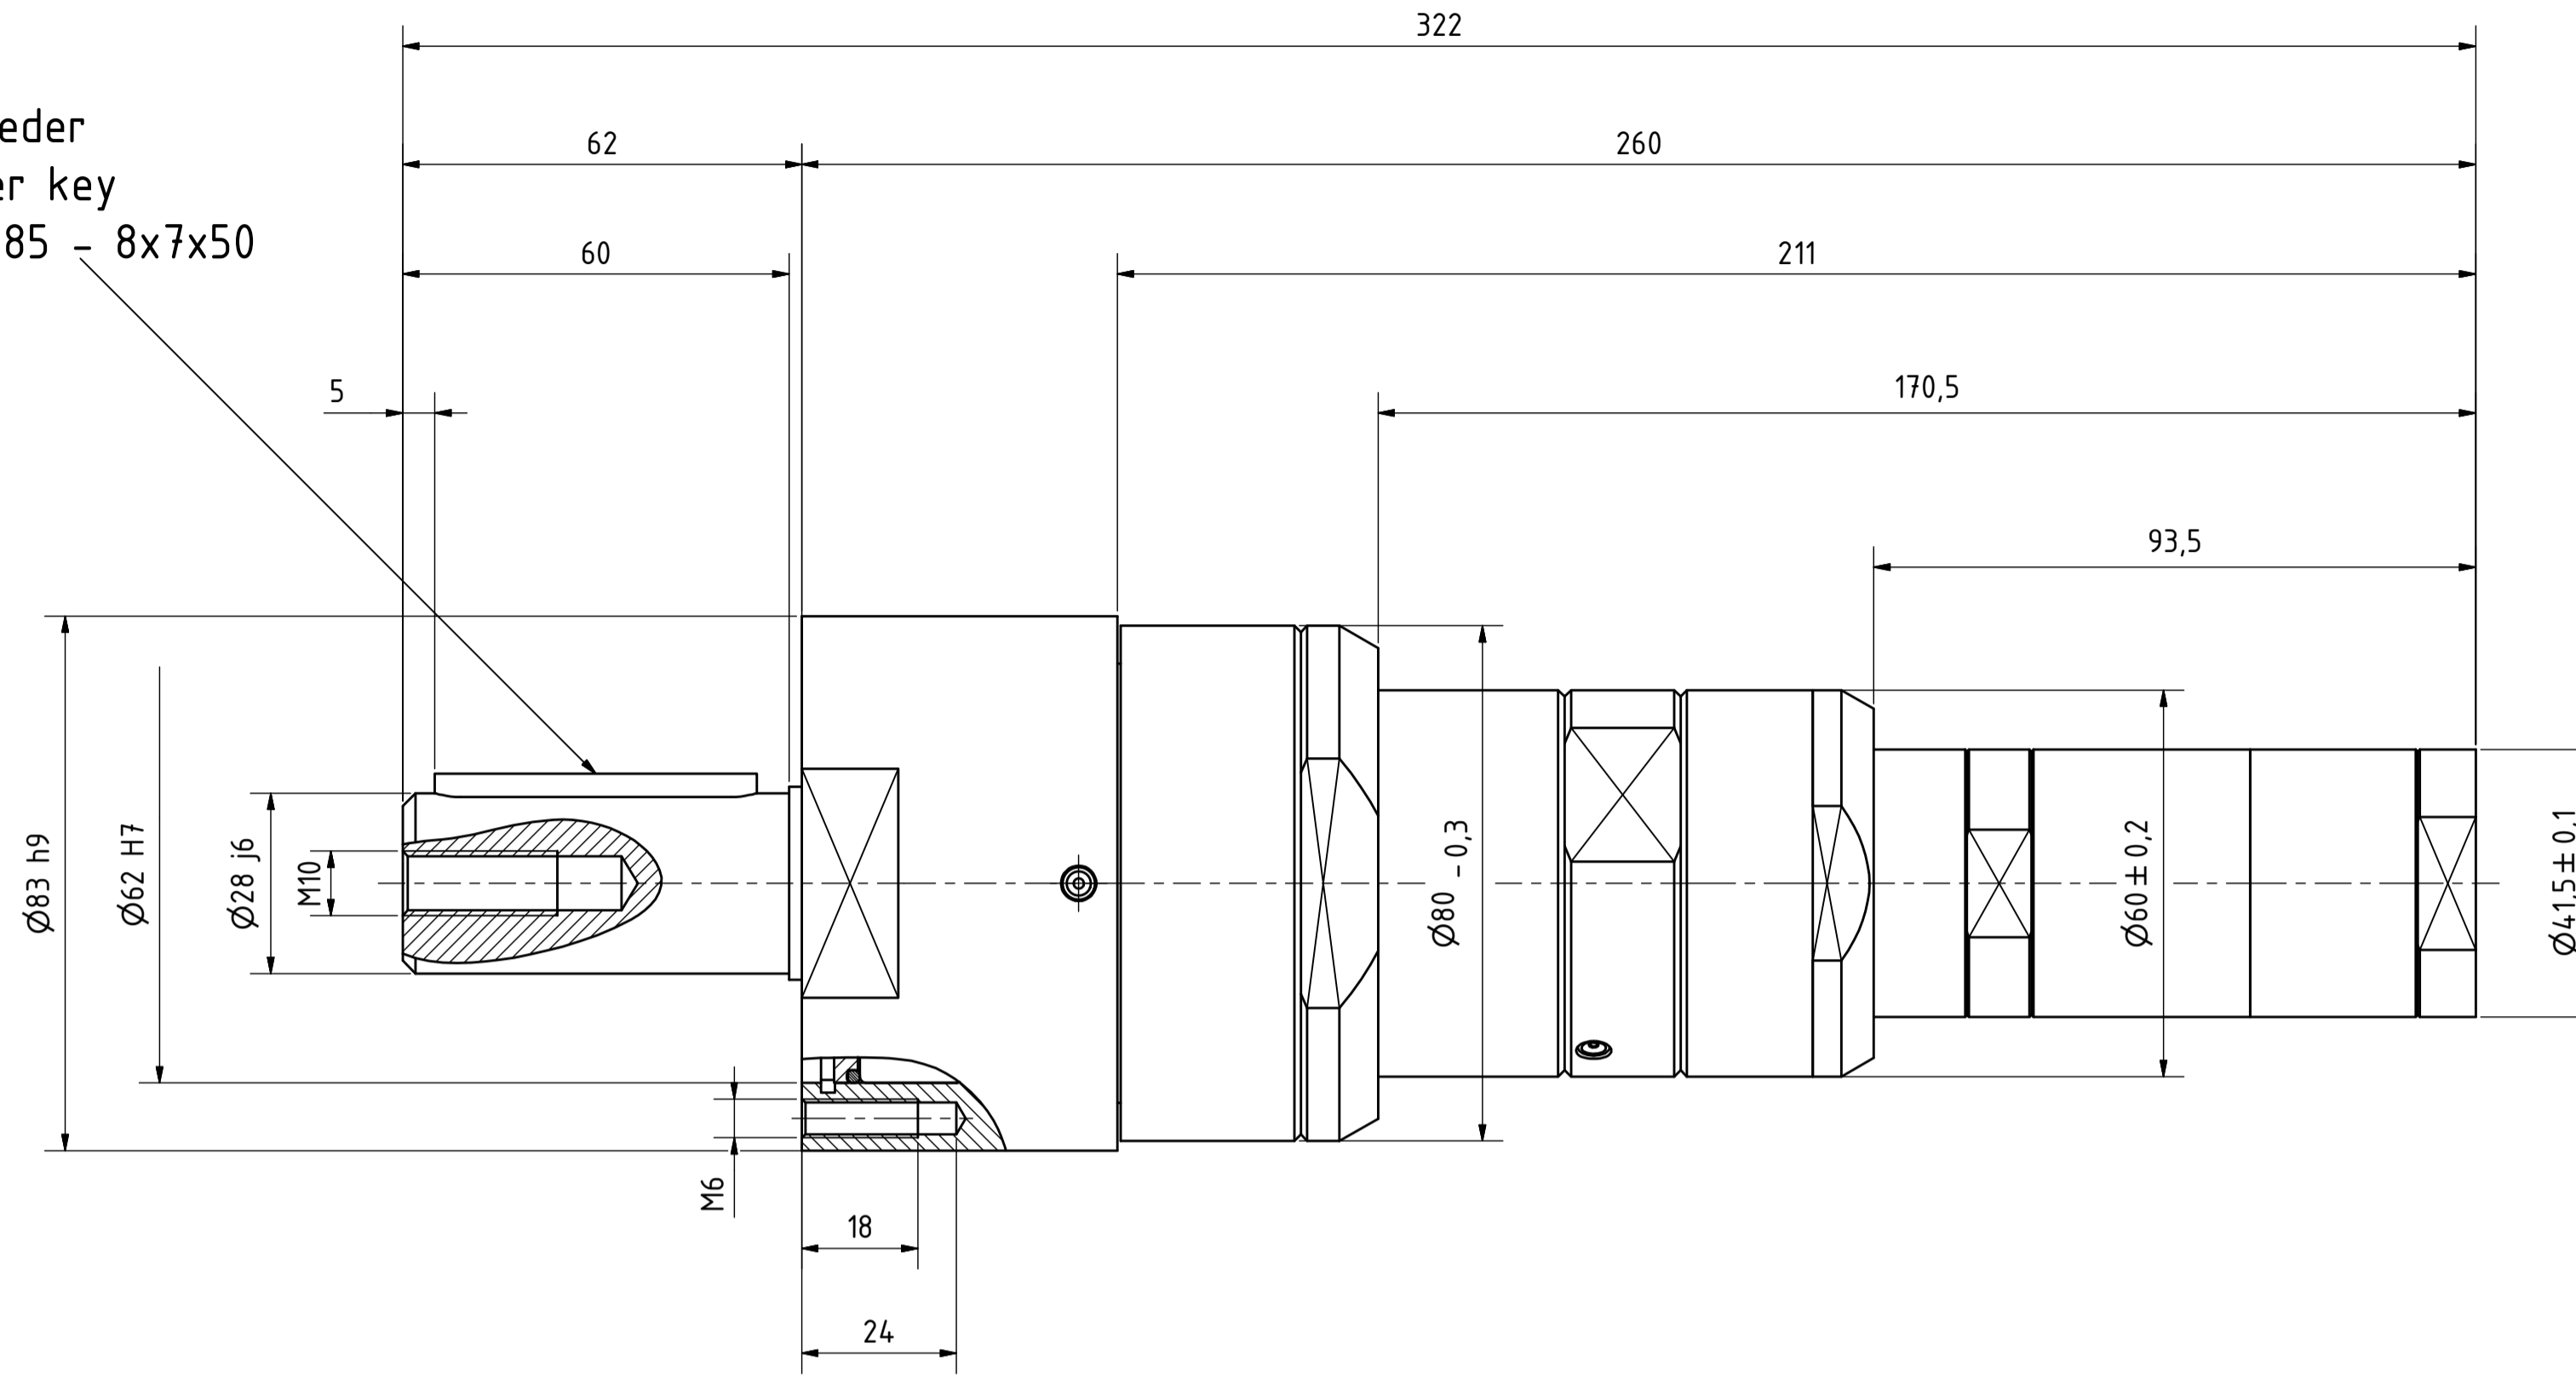

PAssfeder
feather key
DIN 6885 - 8x7x50

MUD 23-15
60008947