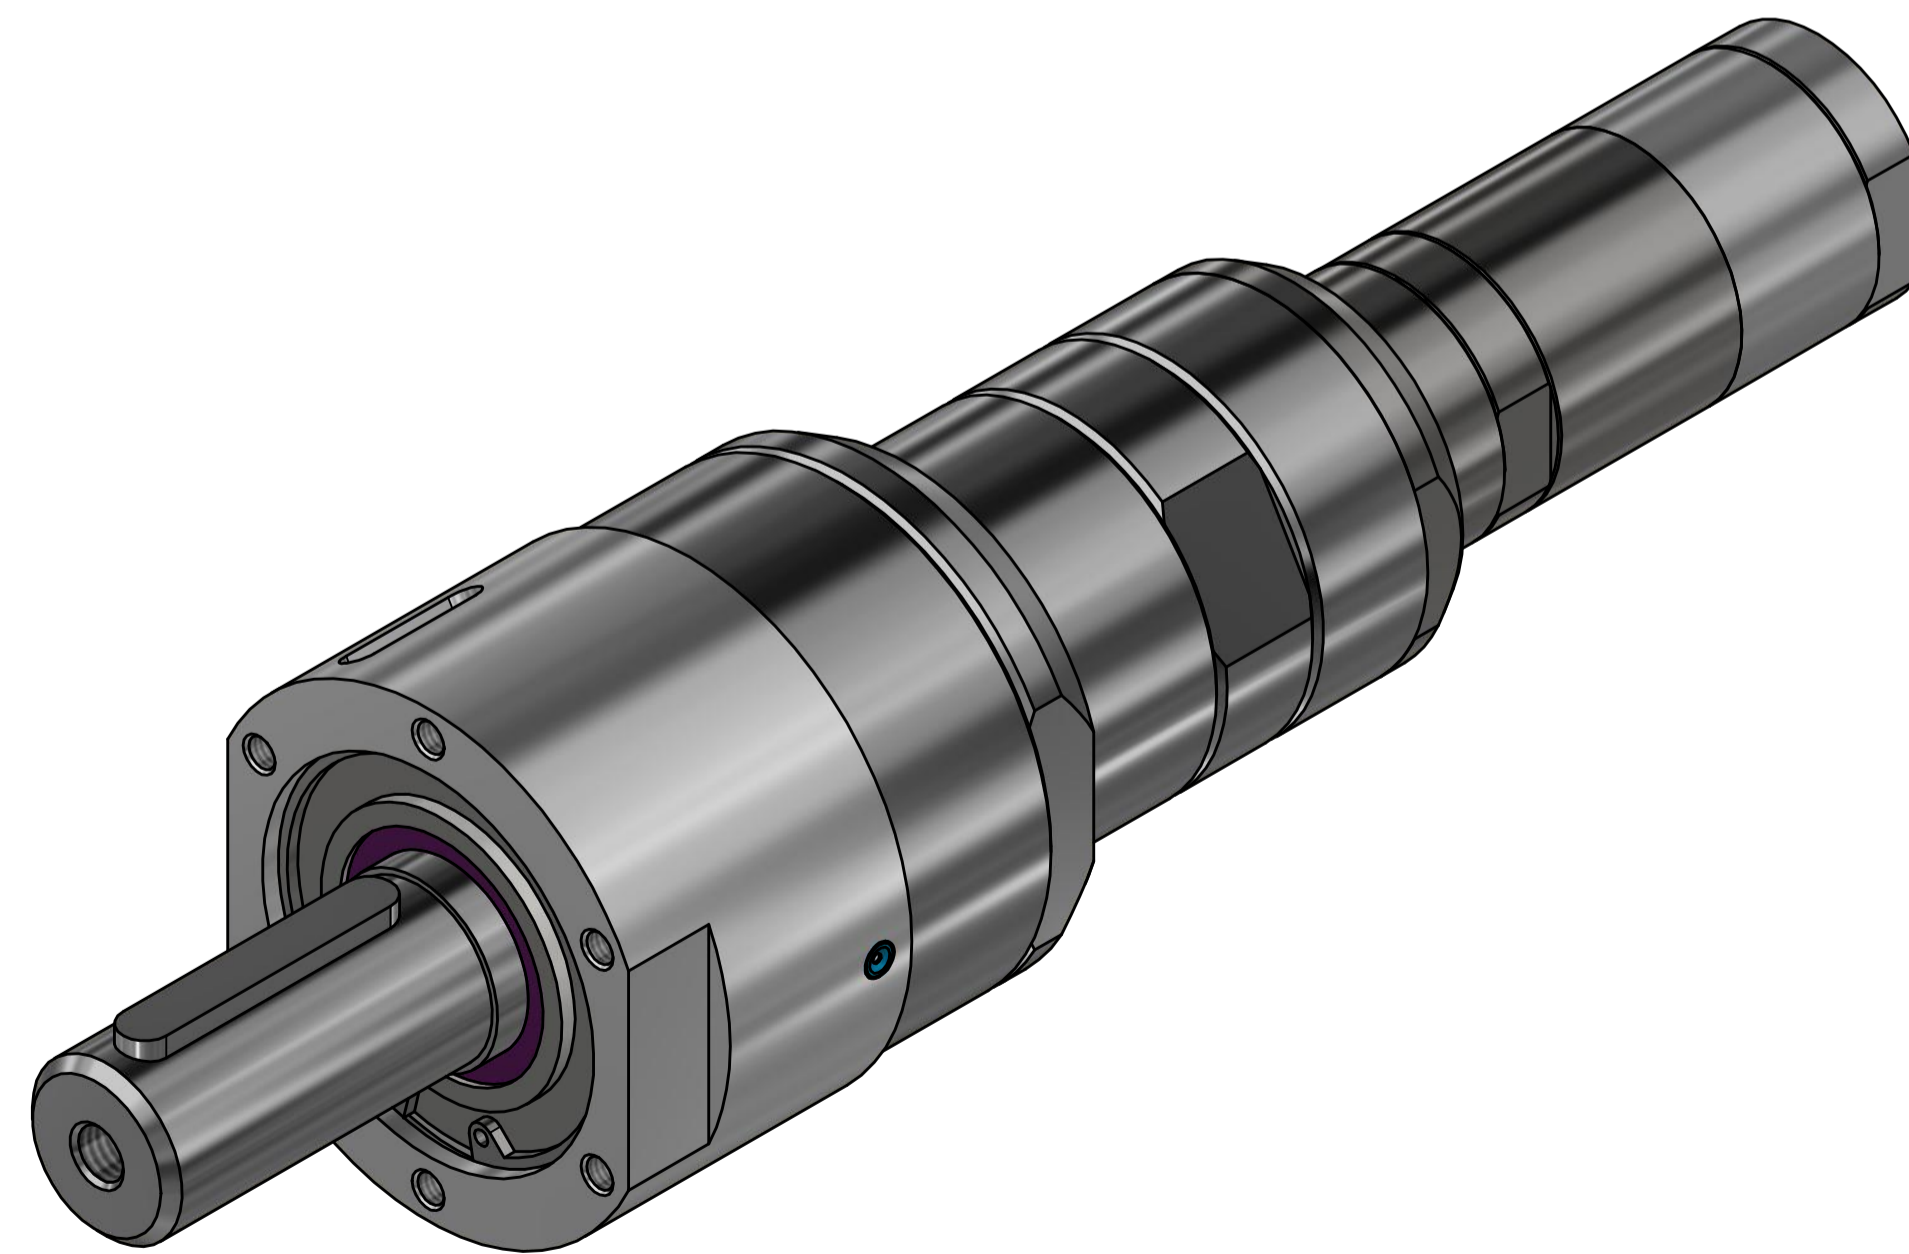

PAssfeder
feather key
DIN 6885 - 8x7x50

MUD 23-15
60008947