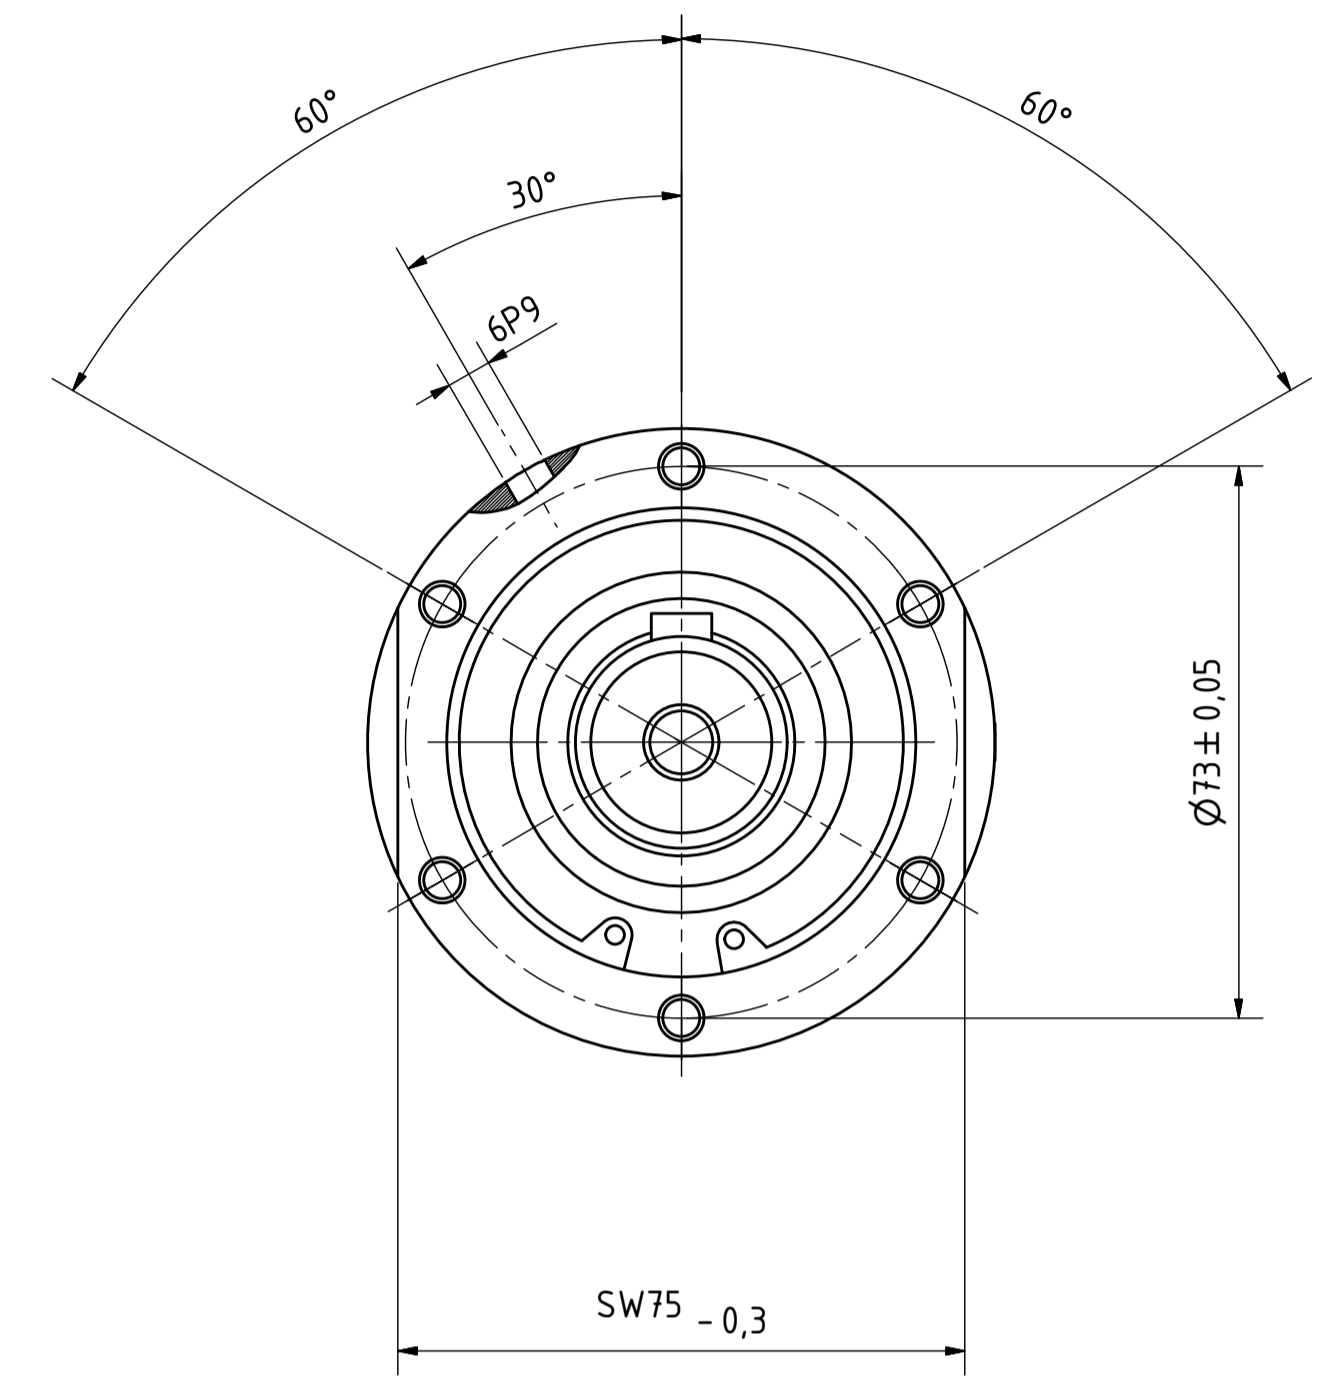

PAssfeder
feather key
DIN 6885 - 8x7x50

MUD 23-15
60008947