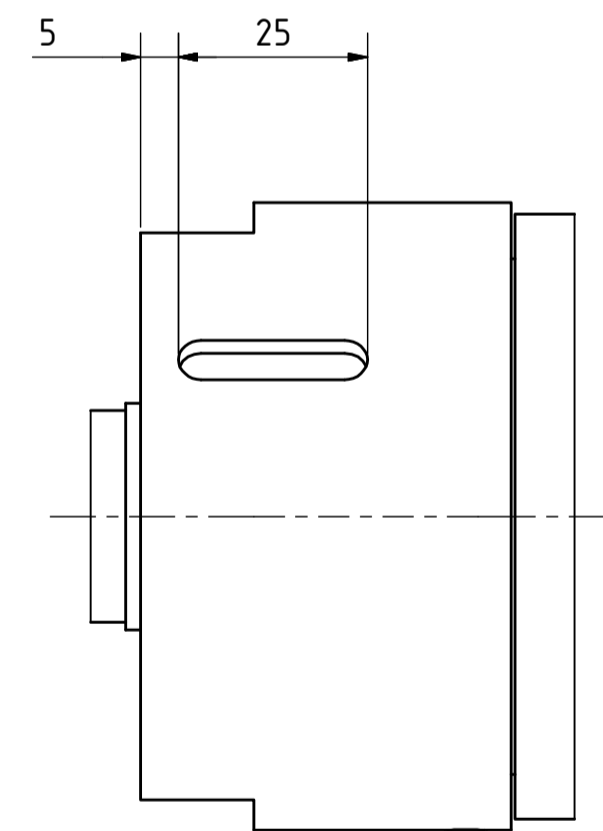

PAssfeder
feather key
DIN 6885 - 8x7x50

MUD 23-15
60008947