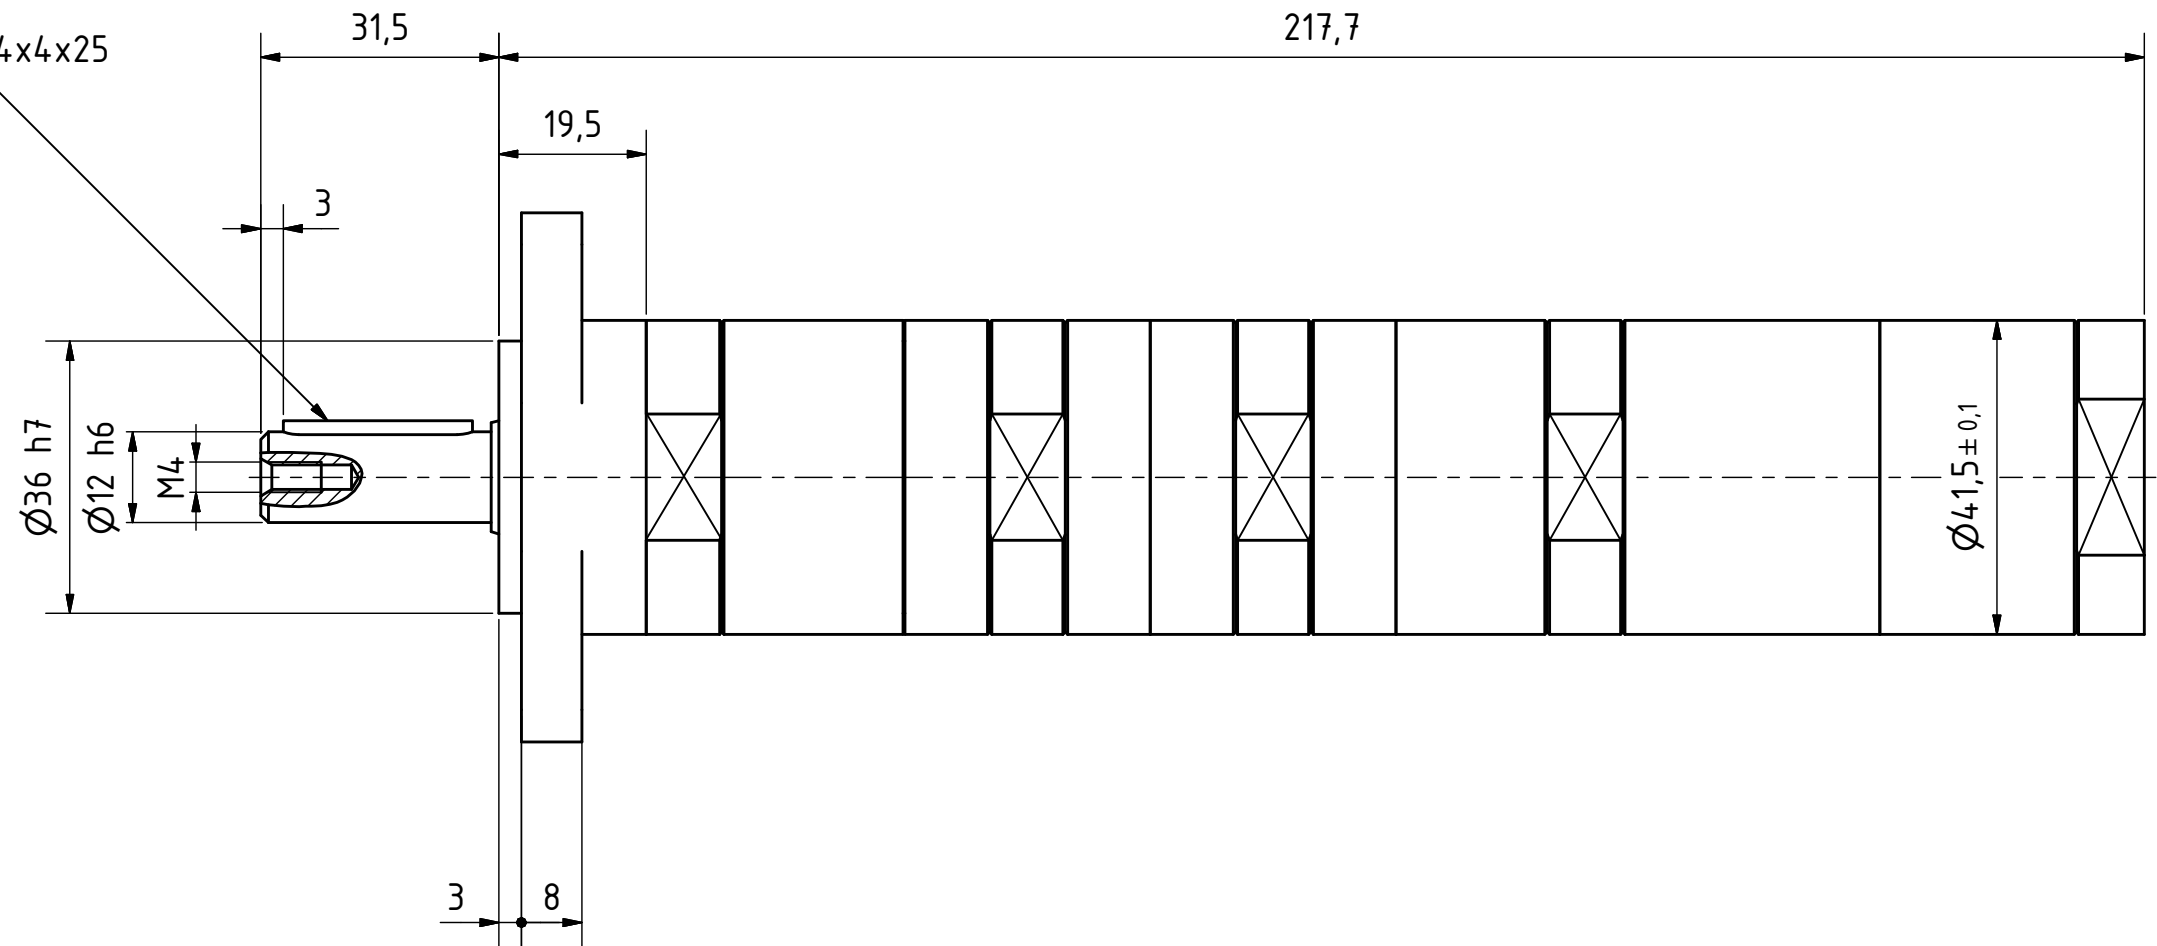

Paßfeder
feather key
DIN 6885 - 4x4x25

MUD 23-65 F54
60027917

**MANNESMANN
DEMAC**

Änderungsstand: - 09.08.2018