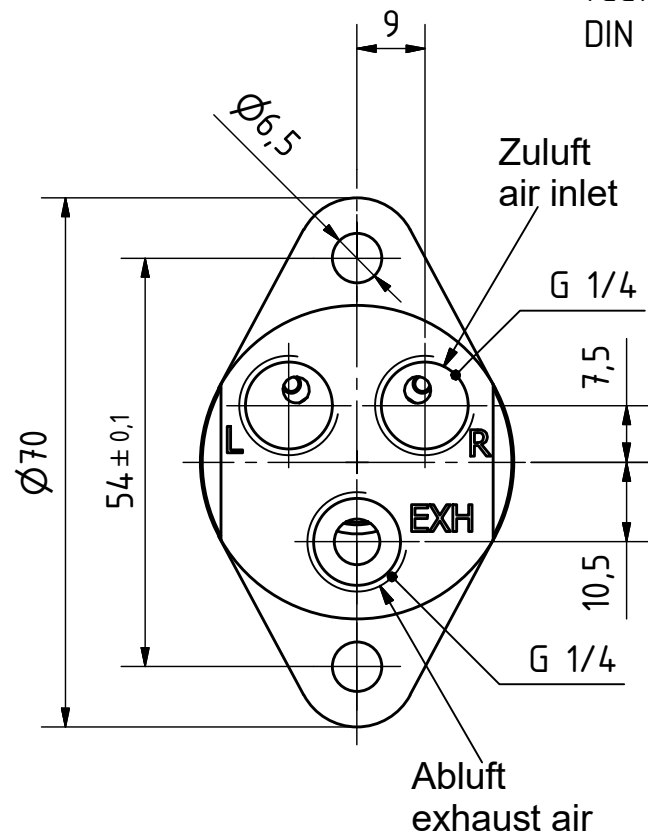

Paßfeder
feather key
DIN 6885 - 4x4x25

MUD 23-65 F54
60027917

**MANNESMANN
DEMAC**

Änderungsstand: - 09.08.2018