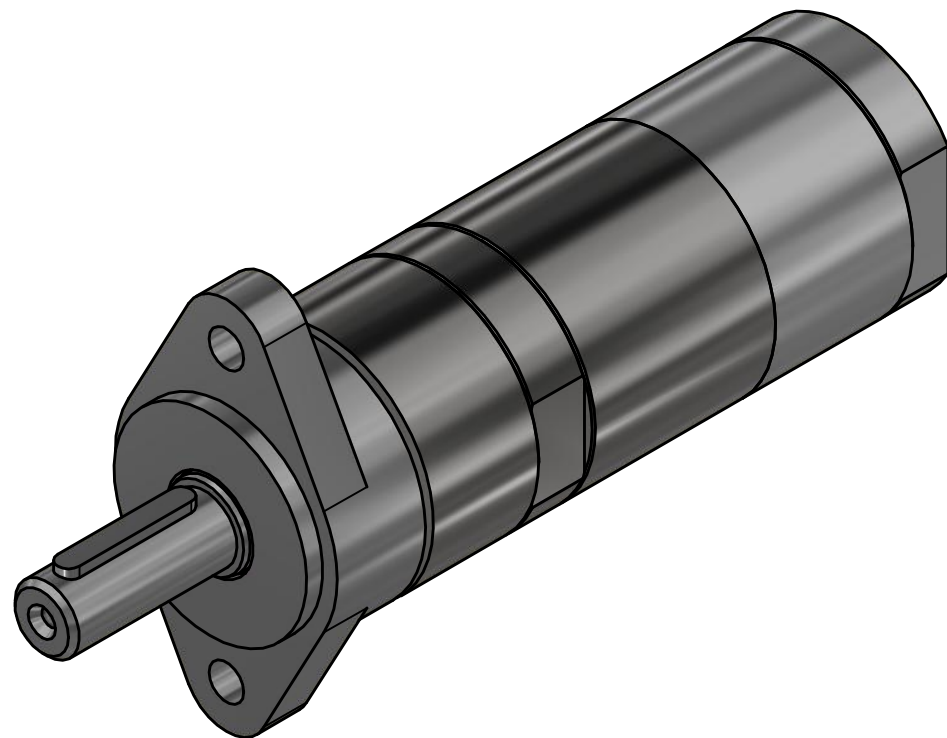

Passfeder  
feather key  
DIN 6885 - 4x4x25

MUD 23-7000 F54  
60003907

**MANNESMANN**  
**DEMAC**

Änderungsstand: - 16.05.2018