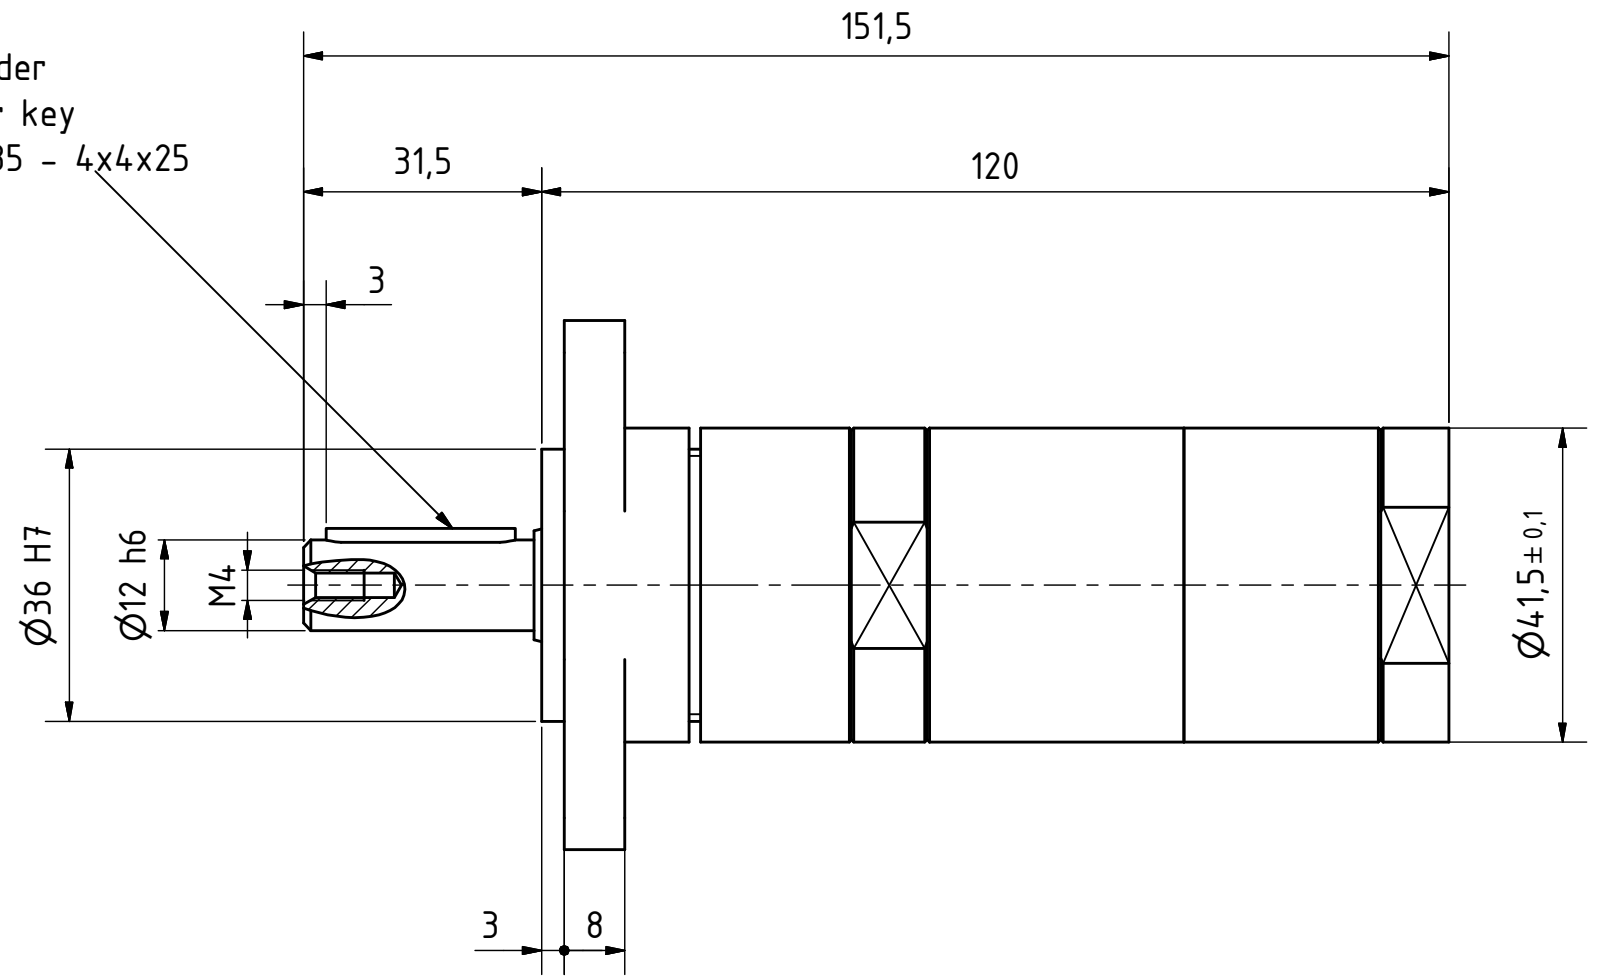

Passfeder  
feather key  
DIN 6885 - 4x4x25

MUD 23-7000 F54  
60003907

**MANNESMANN**  
**DEMAC**

Änderungsstand: - 16.05.2018