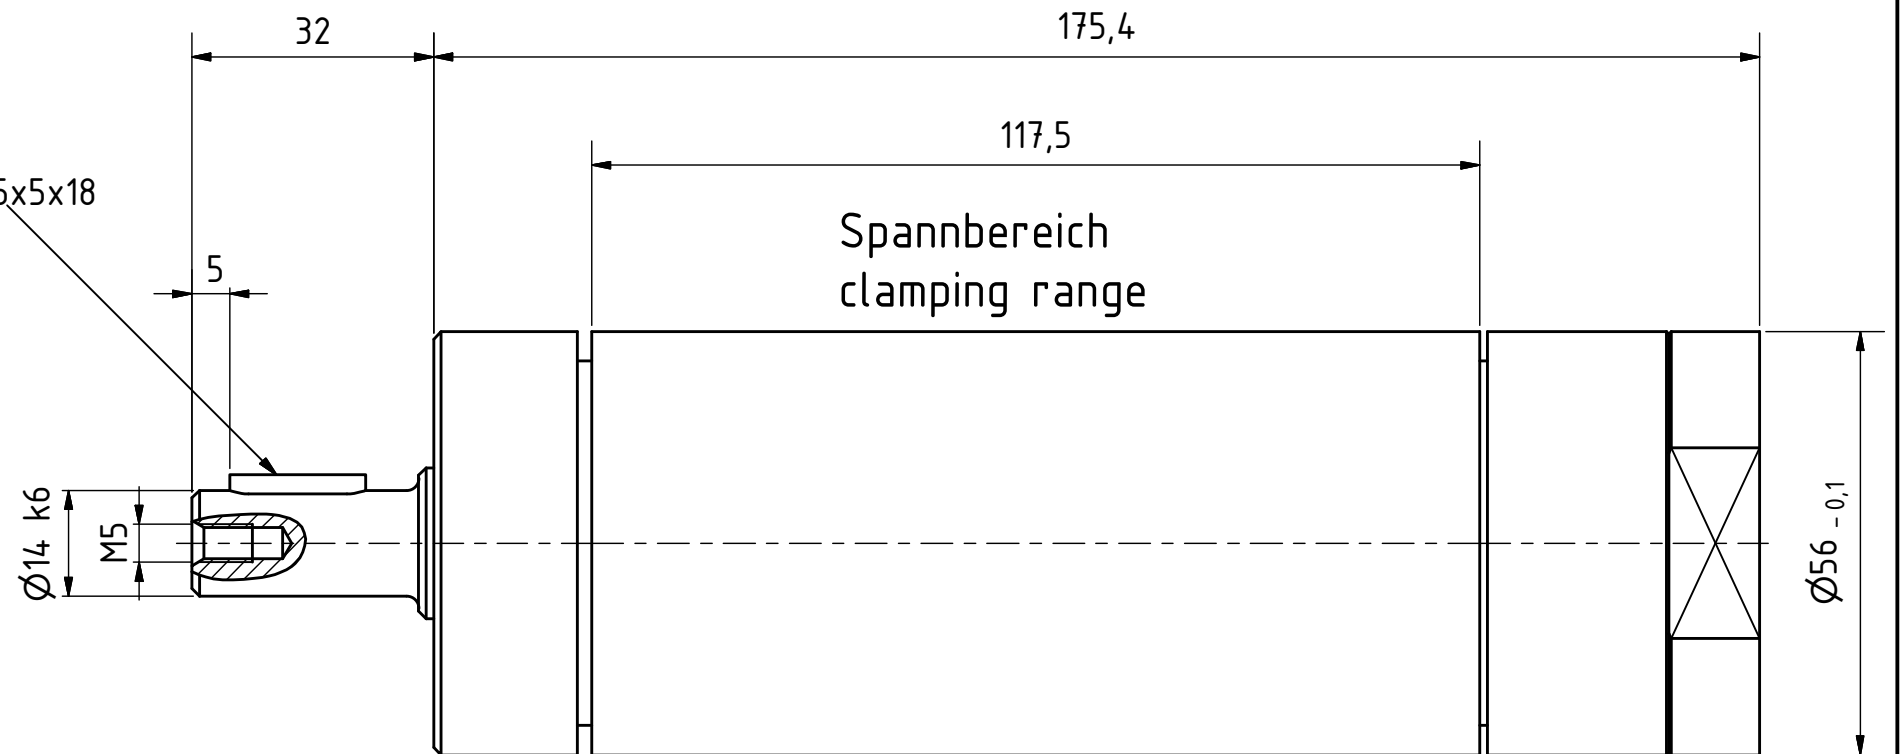

Paßfeder  
feather key  
DIN 6885 - 5x5x18

MUD 40-575  
60033167

**MANNESMANN**  
**DEMAG**

Änderungsstand: -

23.11.2018