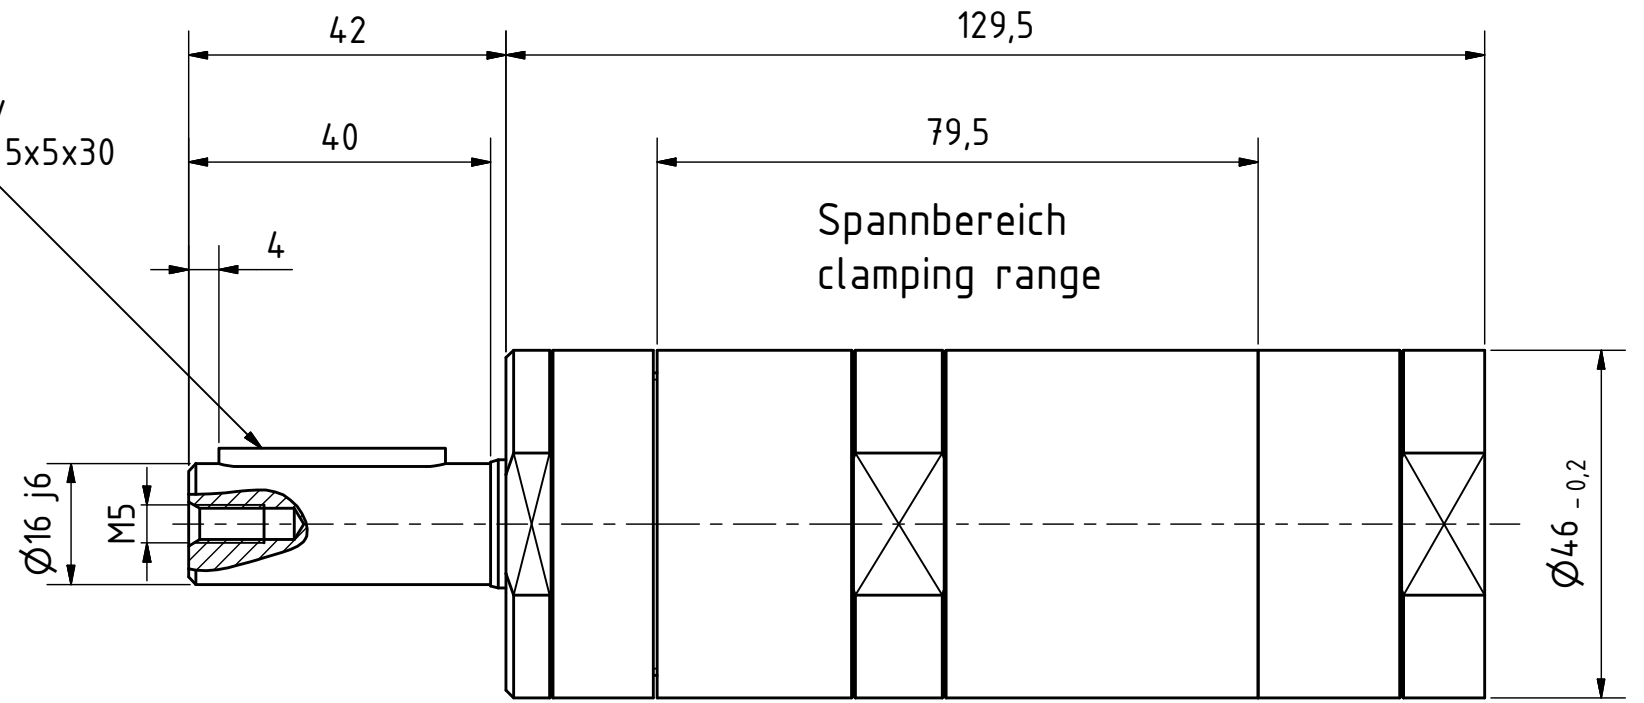

Passfeder  
feather key  
DIN 6885 - 5x5x30

MUD 53-8100  
60025027

**MANNESMANN**  
**DEMAC**

Änderungsstand: - 28.11.2018