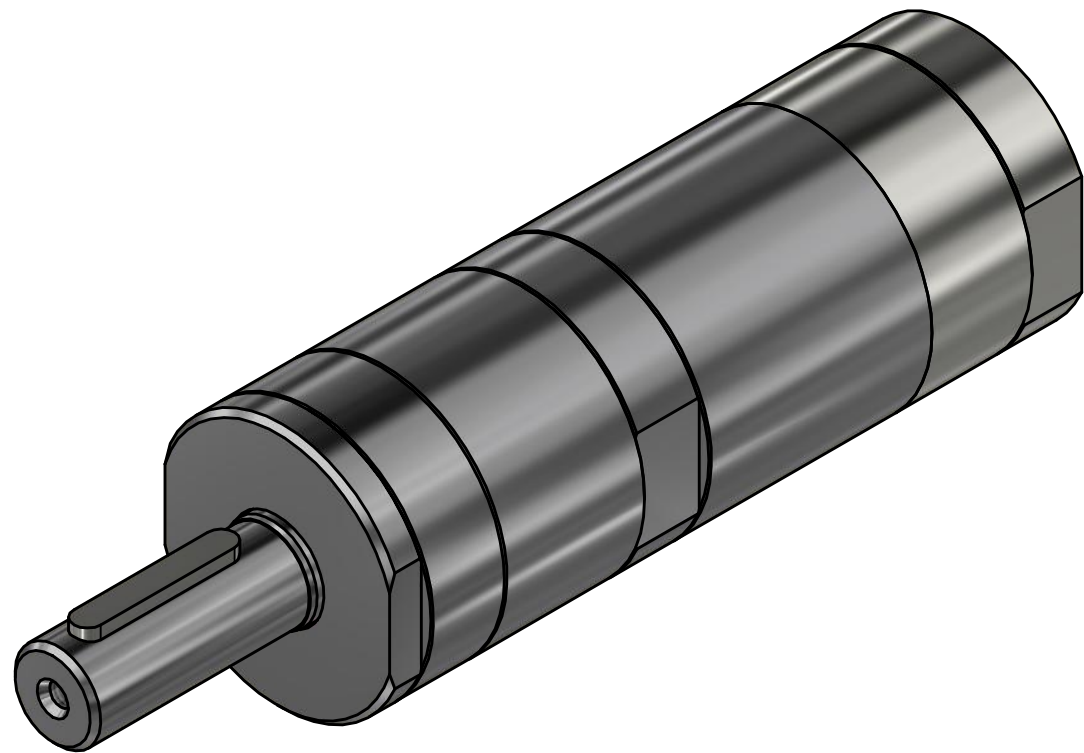

Passfeder  
feather key  
DIN 6885 - 5x5x30

MUD 53-8100  
60025027

**MANNESMANN**  
**DEMAC**

Änderungsstand: - 28.11.2018