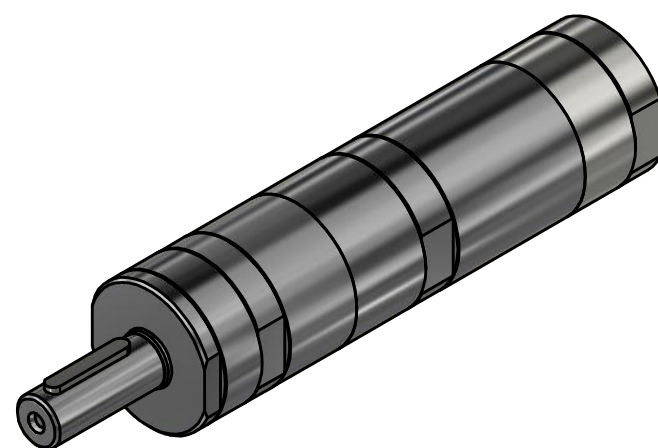

Passfeder  
feather key  
DIN 6885 - 5x5x30

MUD 62-525  
60025437

**MANNESMANN**  
**DEMAG**

Änderungsstand: -

07.12.2018