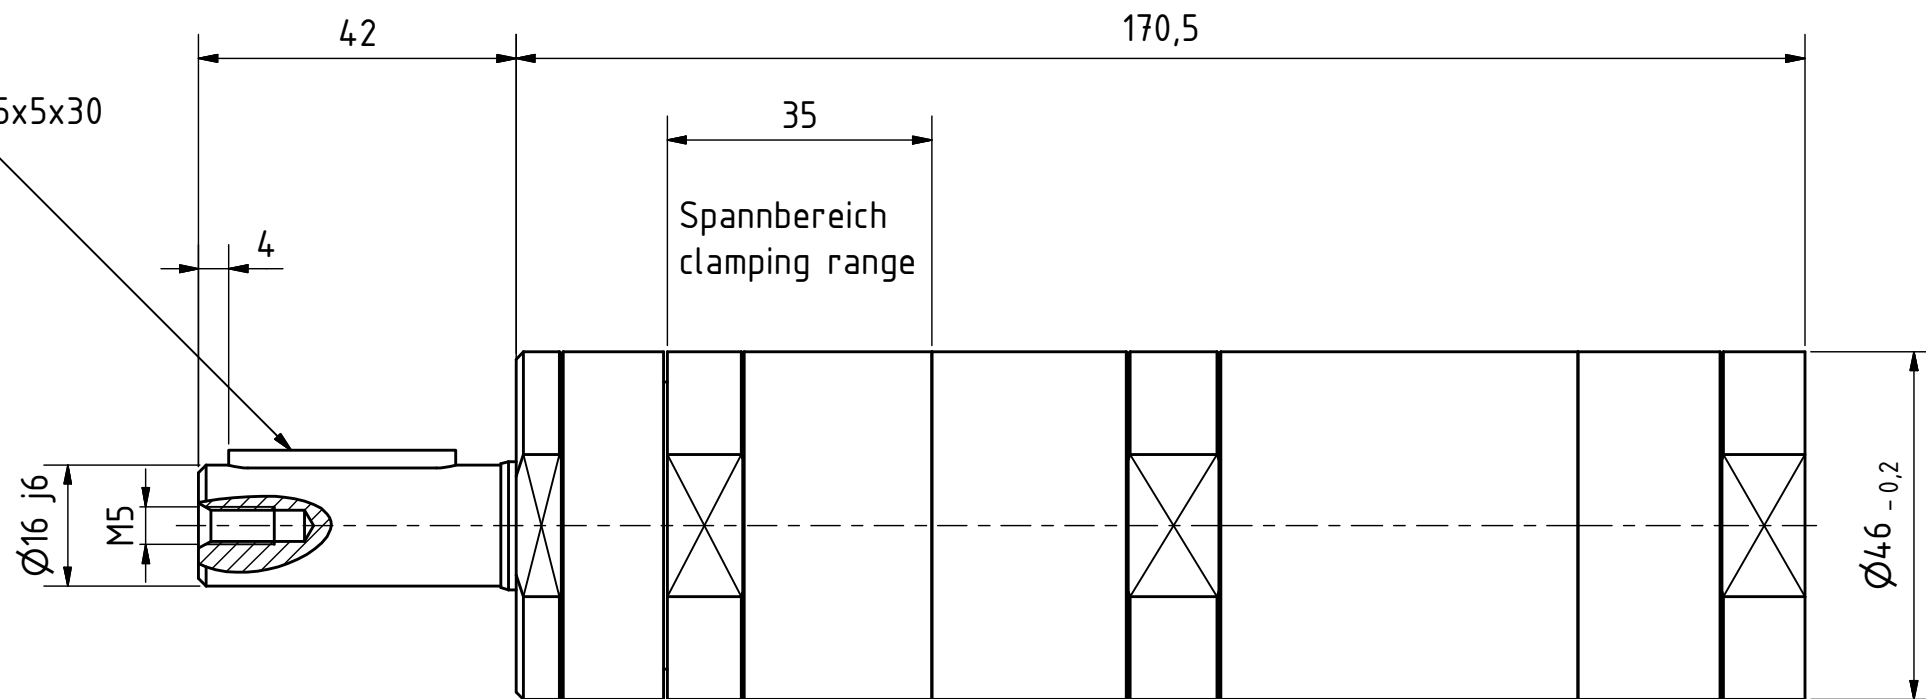

Passfeder  
feather key  
DIN 6885 - 5x5x30

MUD 62-525  
60025437

**MANNESMANN**  
**DEMAG**

Änderungsstand: -

07.12.2018