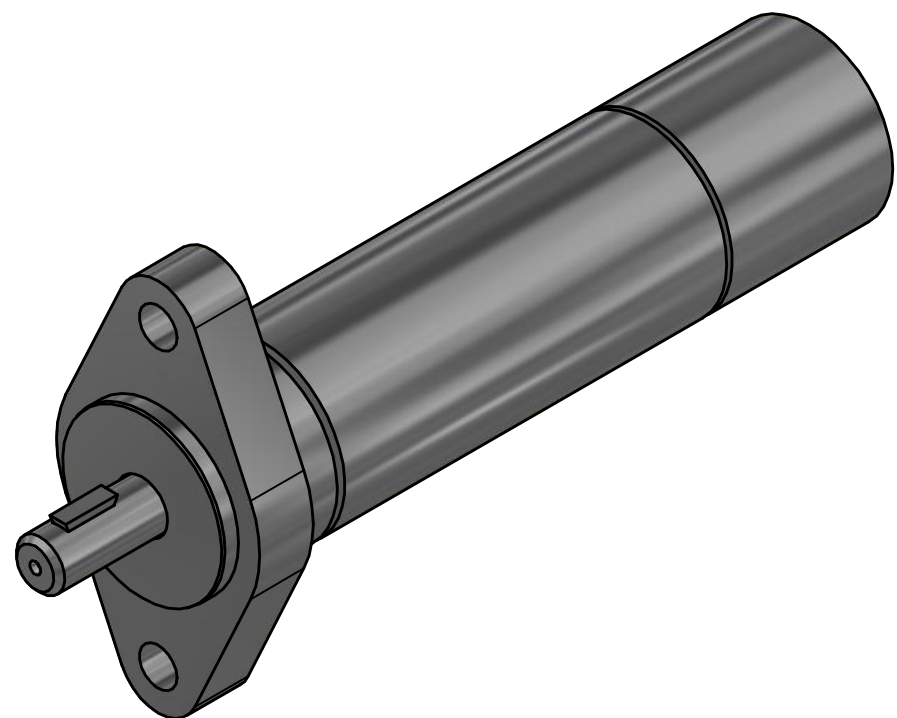

Scheibenfeder  
woodruff key  
DIN 6888 - 3x3,7

MUD 9-560 F55  
29906467

**MANNESMANN**  
**DEMAG**

Änderungsstand: -

13.11.2018