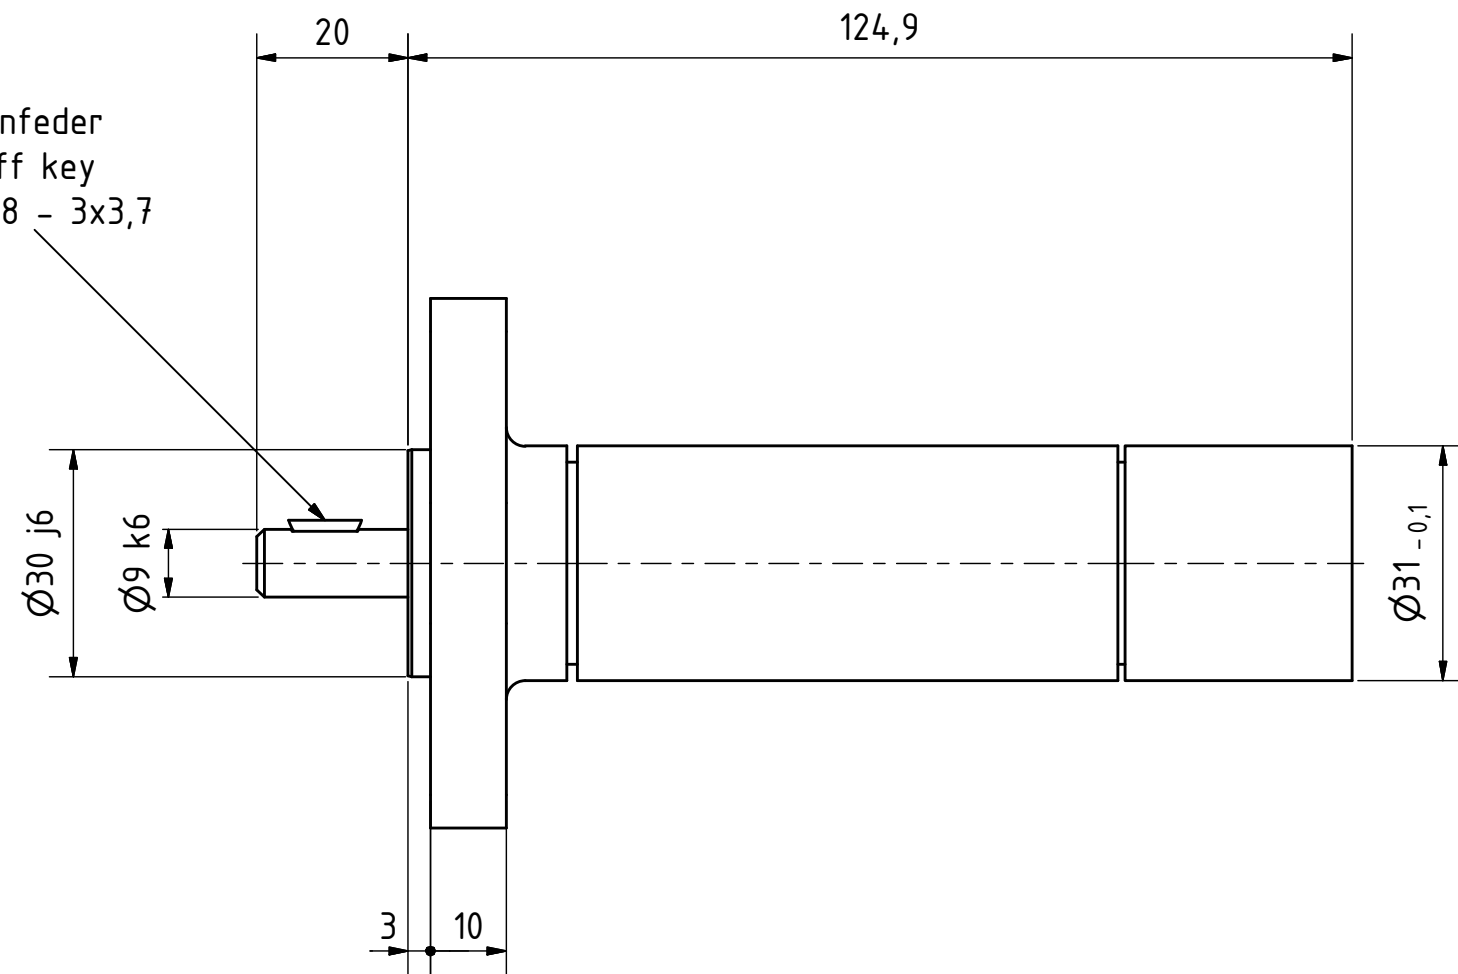

Scheibenfeder  
woodruff key  
DIN 6888 - 3x3,7

MUD 9-560 F55  
29906467

**MANNESMANN**  
**DEMAG**

Änderungsstand: -

13.11.2018