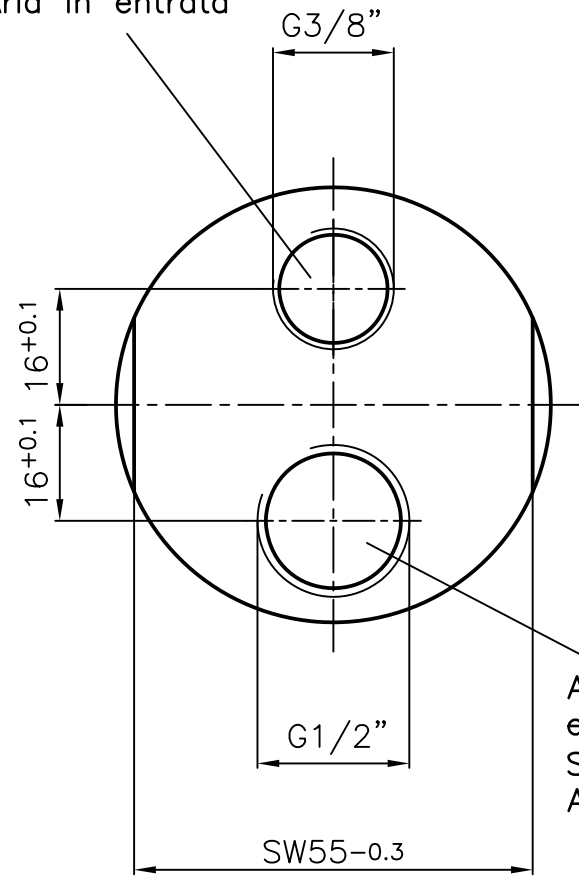

Zuluft
air inlet
Brachement de l'air
Aria in entrata

Paßfeder
Fitting key
Clavette d'ajustage
Linguetta
6x6x30 DIN 6885

Abluft
exhaust air
Sortie de l'air
Aria in uscita

Motor
MLD 120-1200
60002375