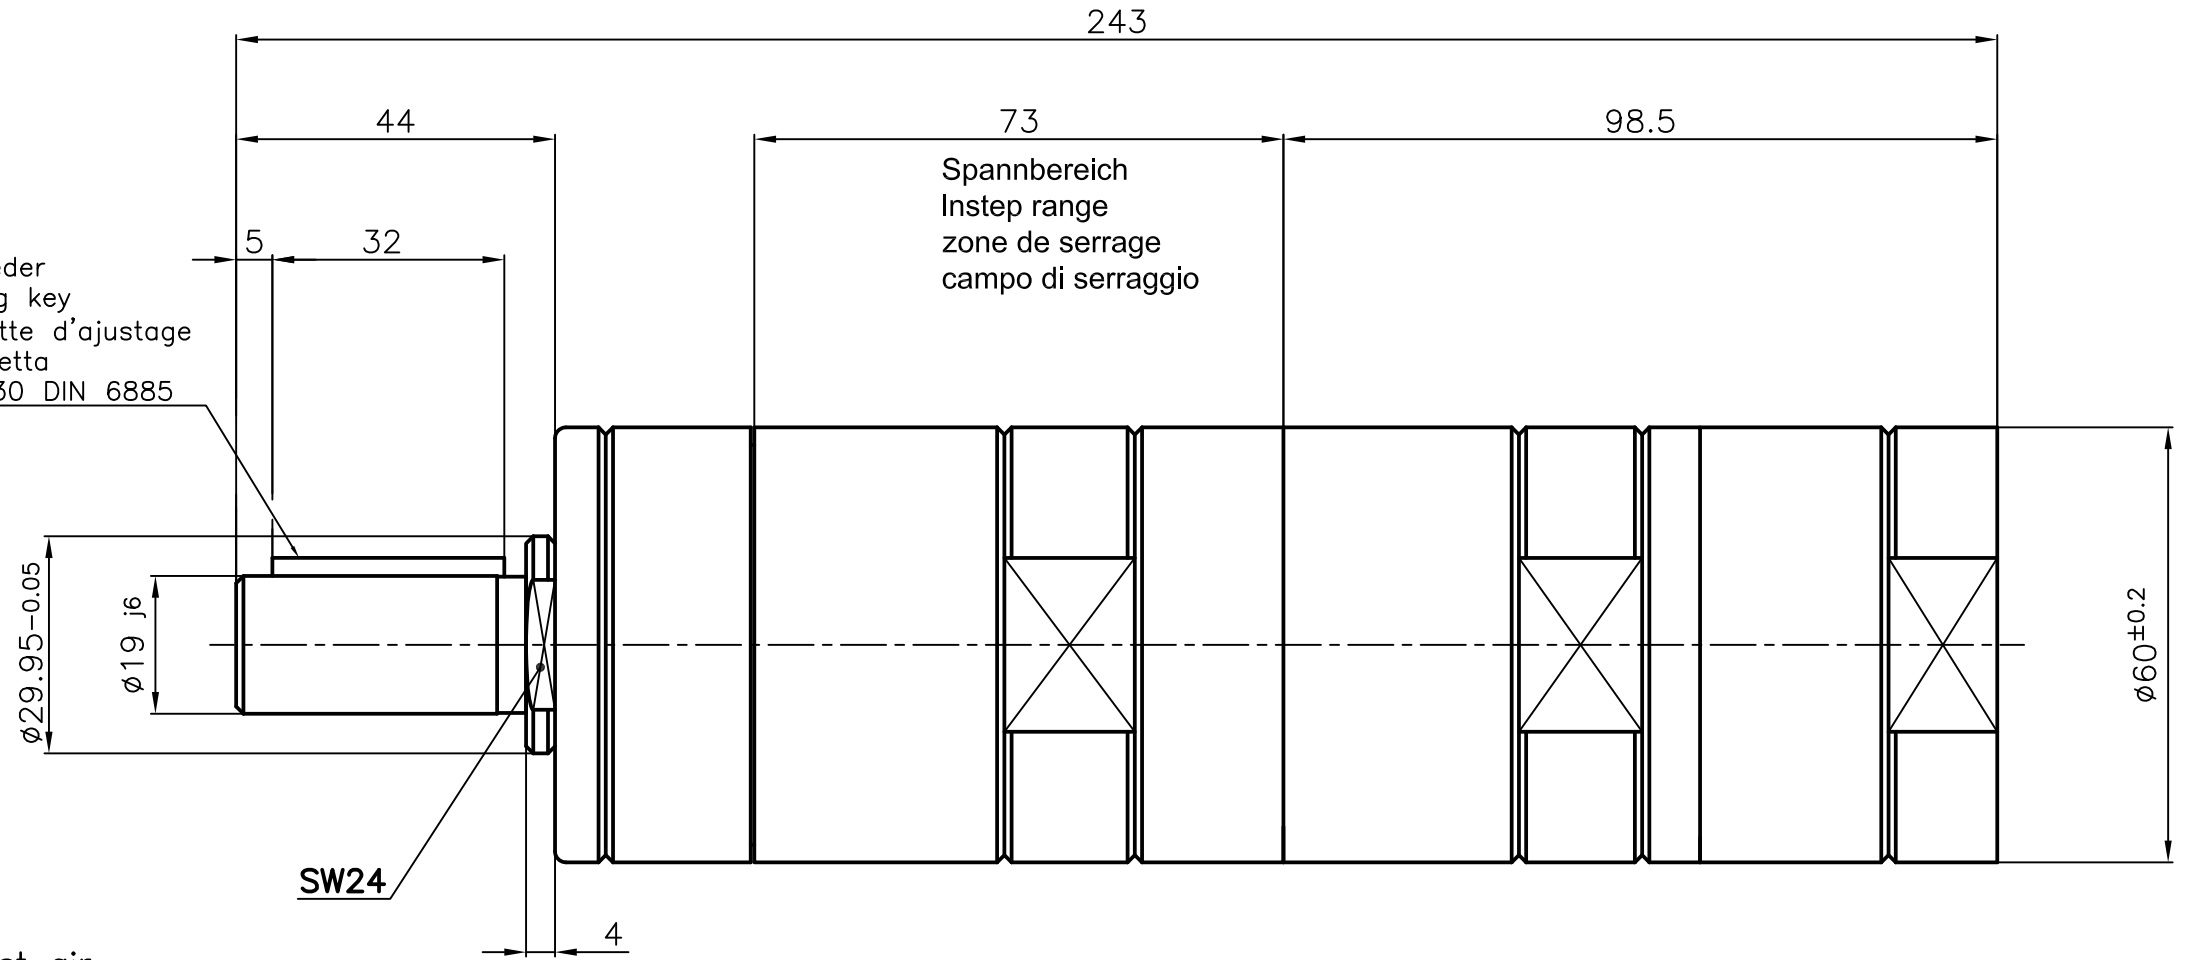

Zuluft
air inlet
Brachement de l'air
Aria in entrata

Paßfeder
Fitting key
Clavette d'ajustage
Linguetta
6x6x30 DIN 6885

Abluft
exhaust air
Sortie de l'air
Aria in uscita

Motor
MLD 120-1200
60002375