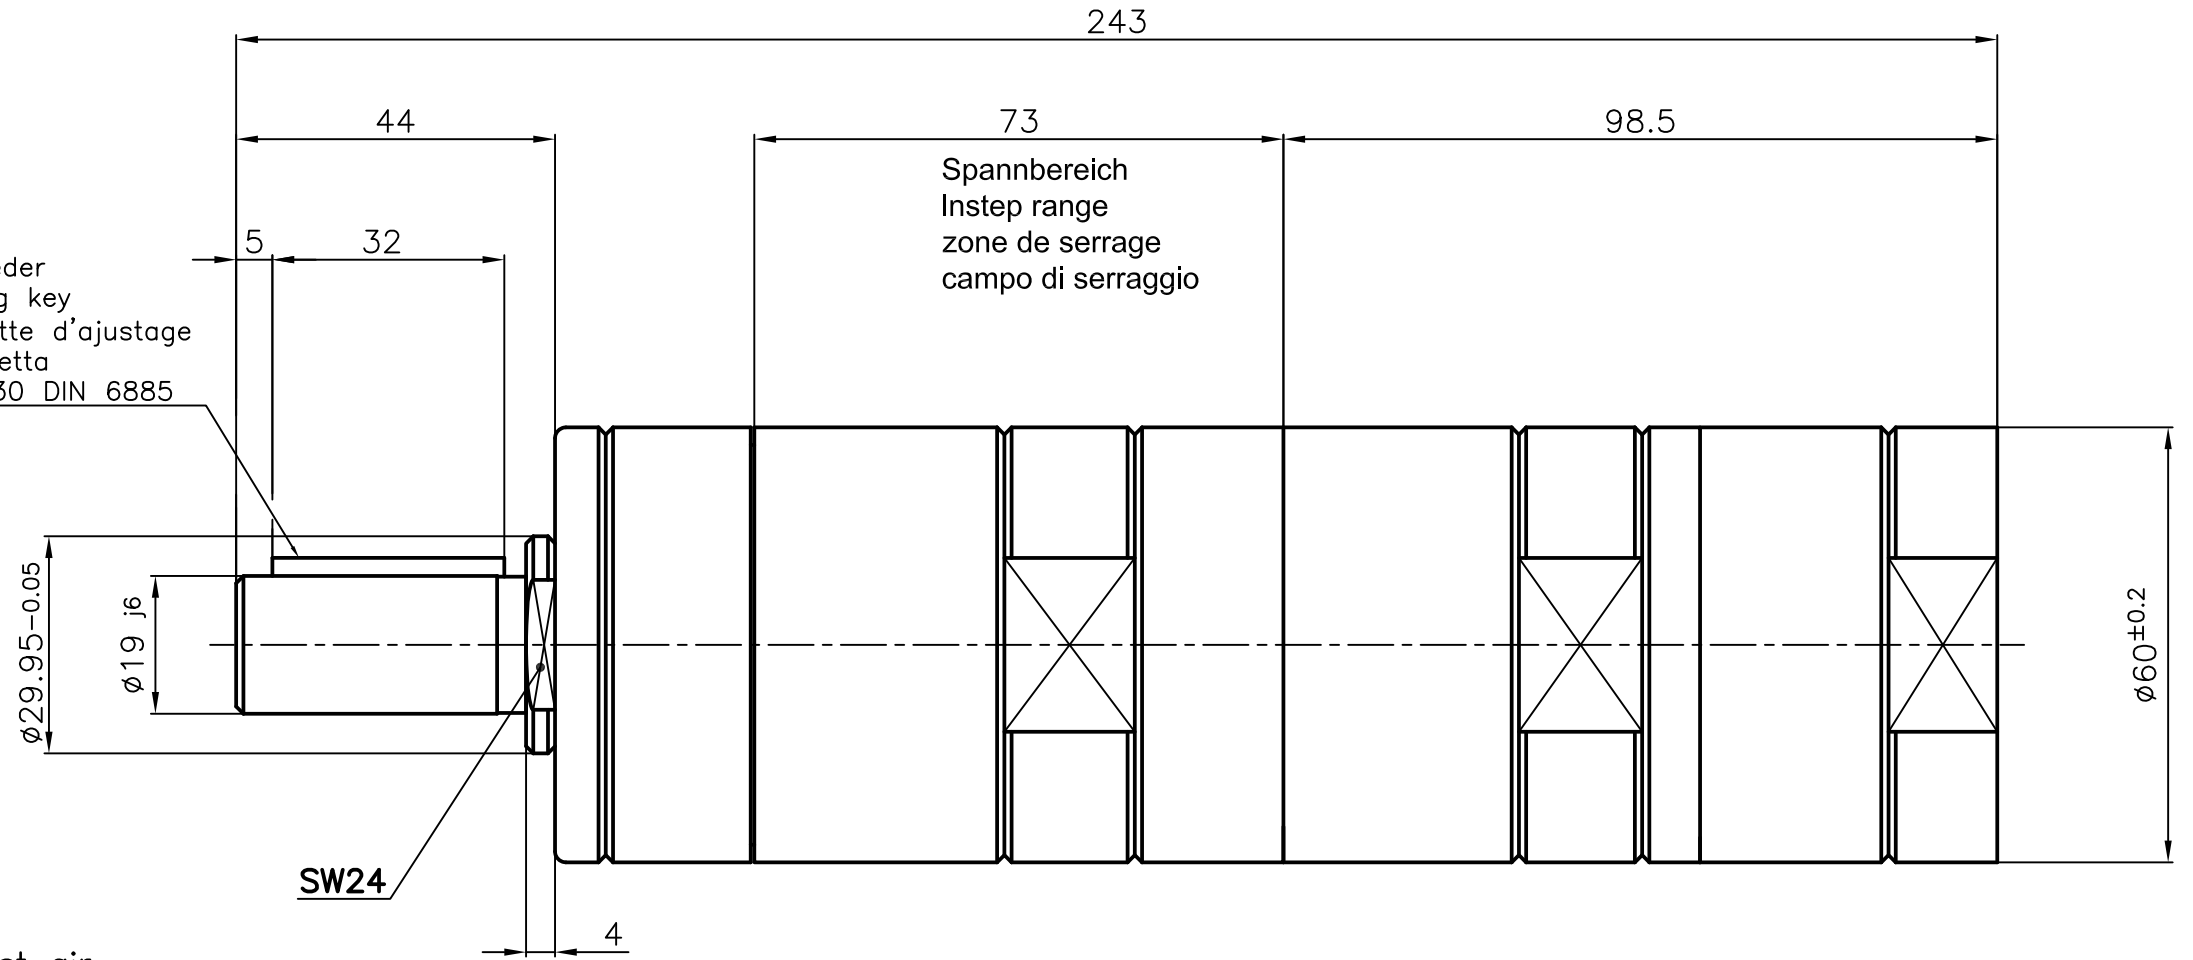

Zuluft
air inlet
Brachement de l'air
Aria in entrata

Paßfeder
Fitting key
Clavette d'ajustage
Linguetta
6x6x30 DIN 6885

Abluft
exhaust air
Sortie de l'air
Aria in uscita

Motor
MLD 120-260
60002345