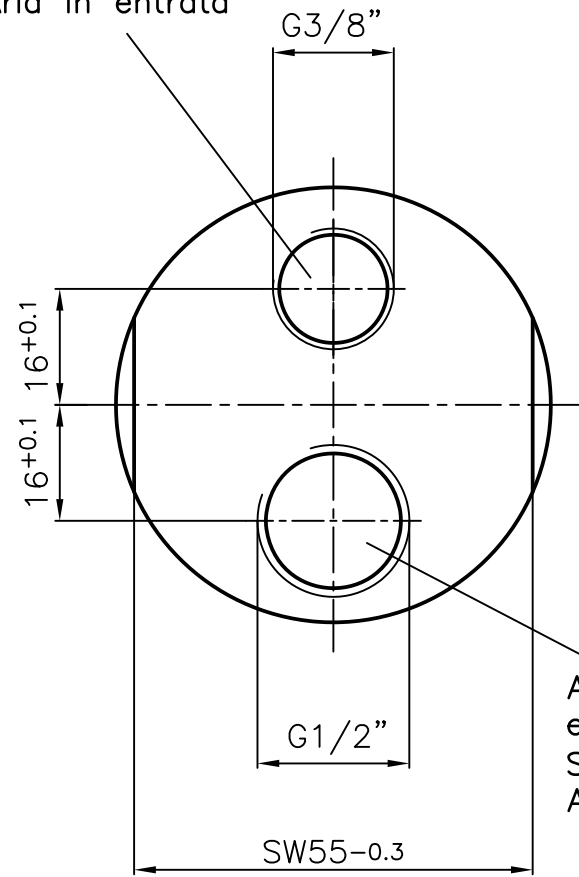

Zuluft
air inlet
Brachement de l'air
Aria in entrata

Paßfeder
Fitting key
Clavette d'ajustage
Linguetta
6x6x30 DIN 6885

Abluft
exhaust air
Sortie de l'air
Aria in uscita

Motor
MLD 120-260
60002345