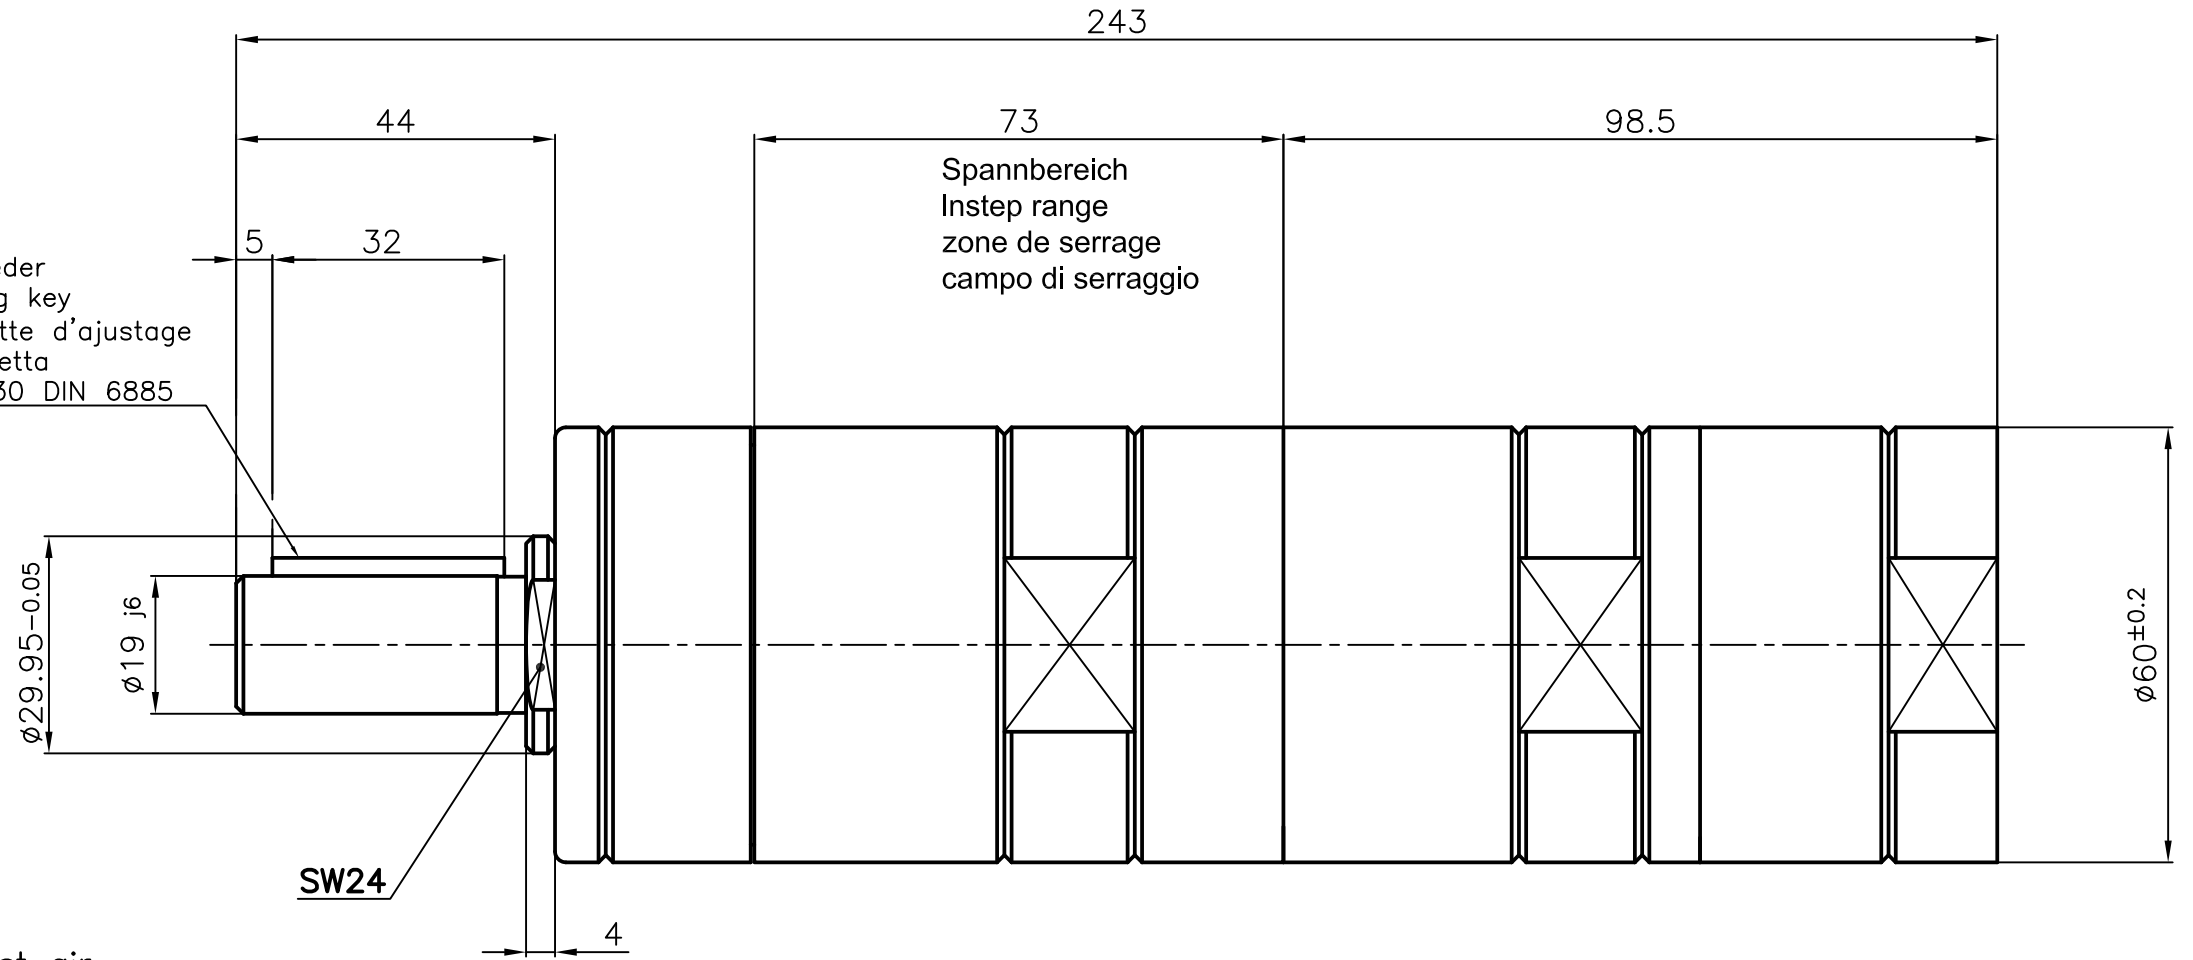

Zuluft
air inlet
Brachement de l'air
Aria in entrata

Paßfeder
Fitting key
Clavette d'ajustage
Linguetta
6x6x30 DIN 6885

Motor
MLD 120-360
60002355