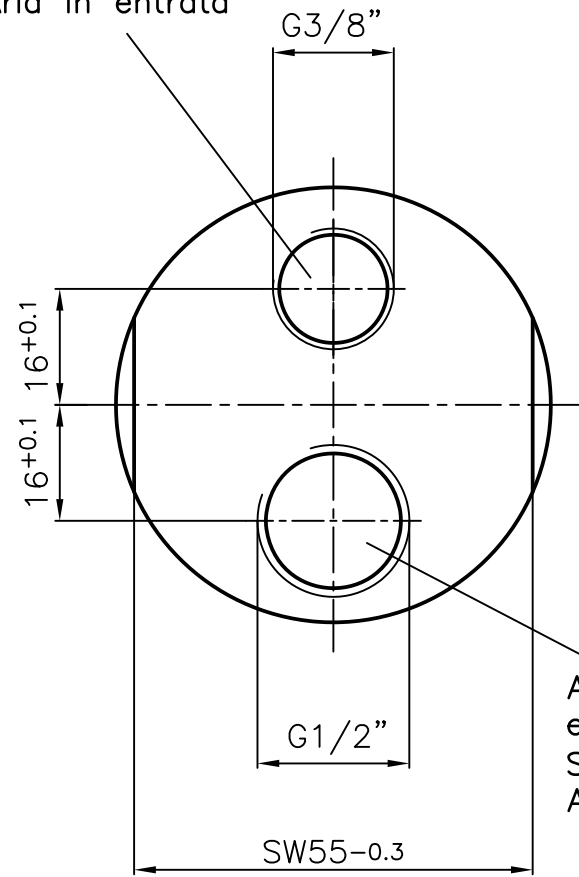

Zuluft
air inlet
Brachement de l'air
Aria in entrata

Paßfeder
Fitting key
Clavette d'ajustage
Linguetta
6x6x30 DIN 6885

Motor
MLD 120-360
60002355