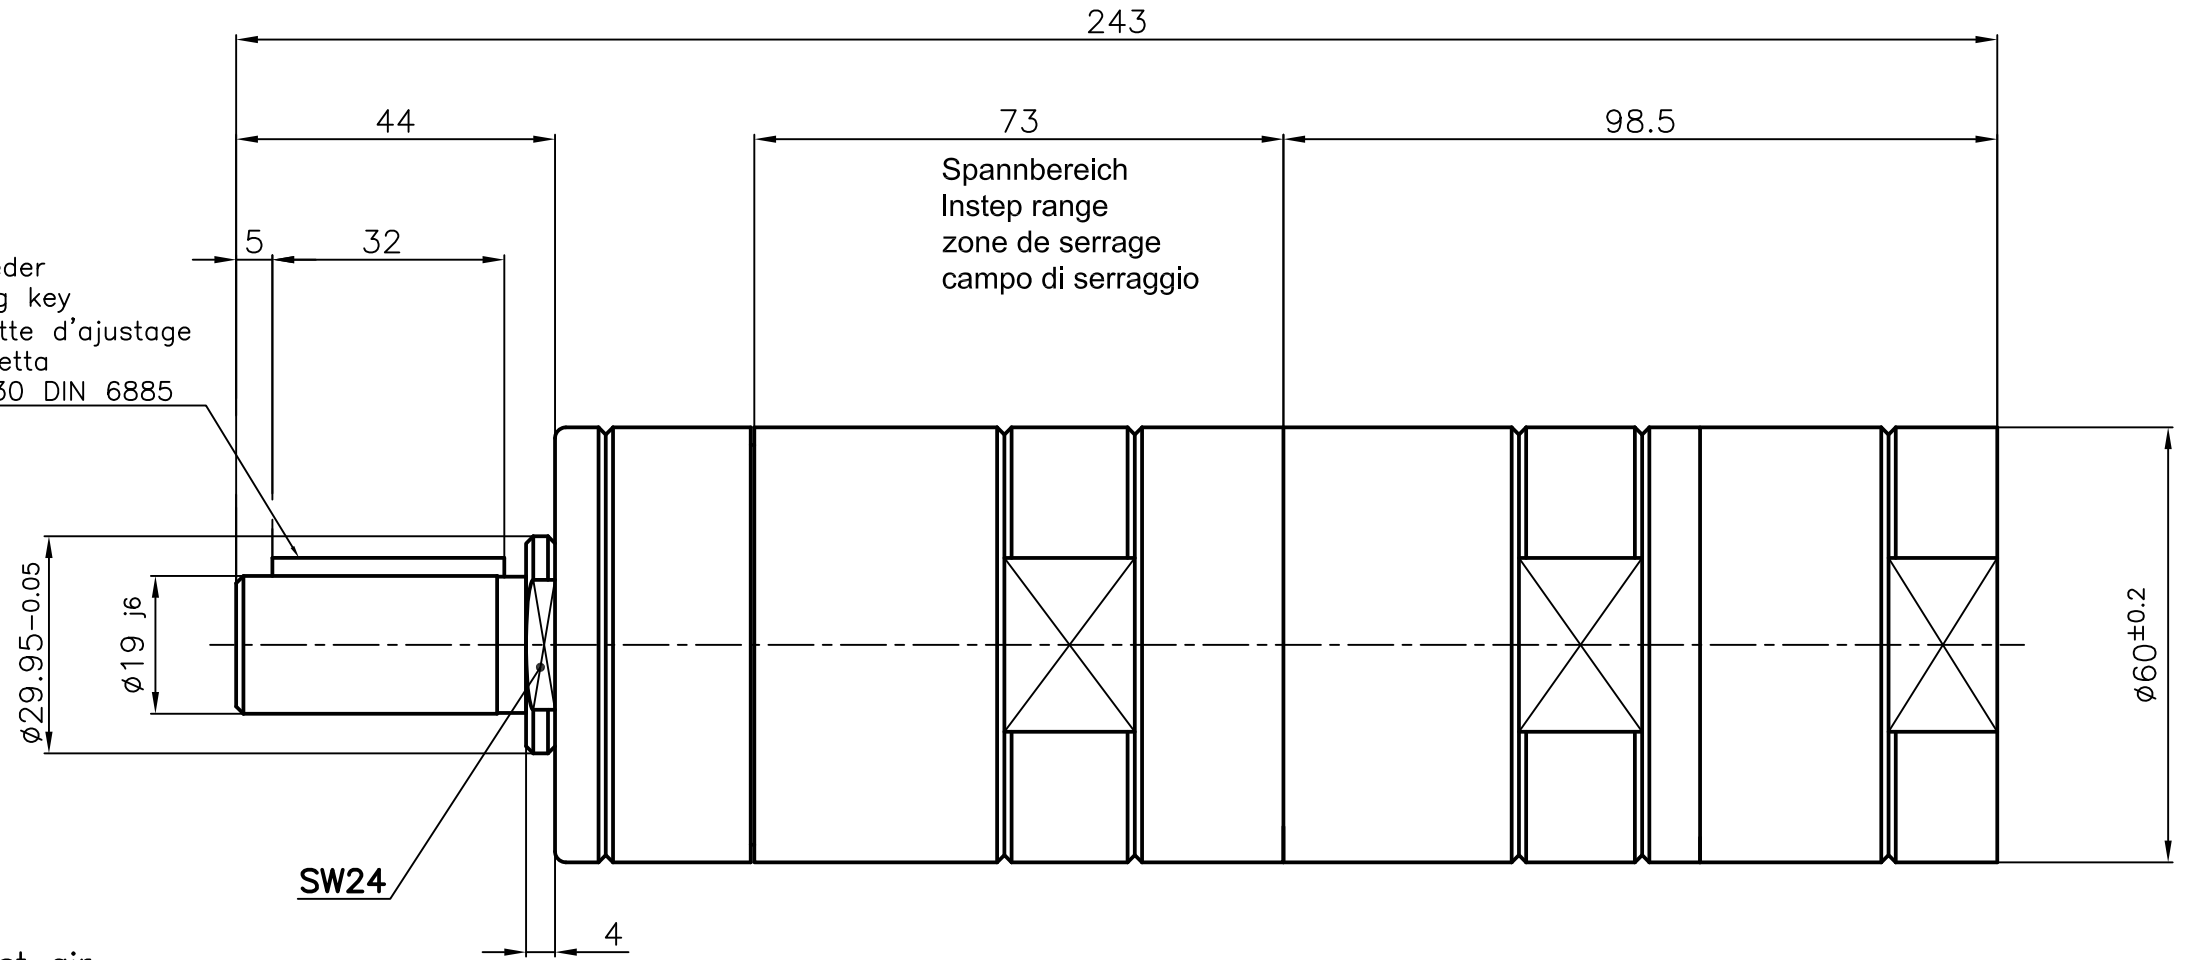

Zuluft  
air inlet  
Brachement de l'air  
Aria in entrata

Paßfeder  
Fitting key  
Clavette d'ajustage  
Linguetta  
6x6x30 DIN 6885

**Motor**  
**MLD 120-600**  
**60002365**