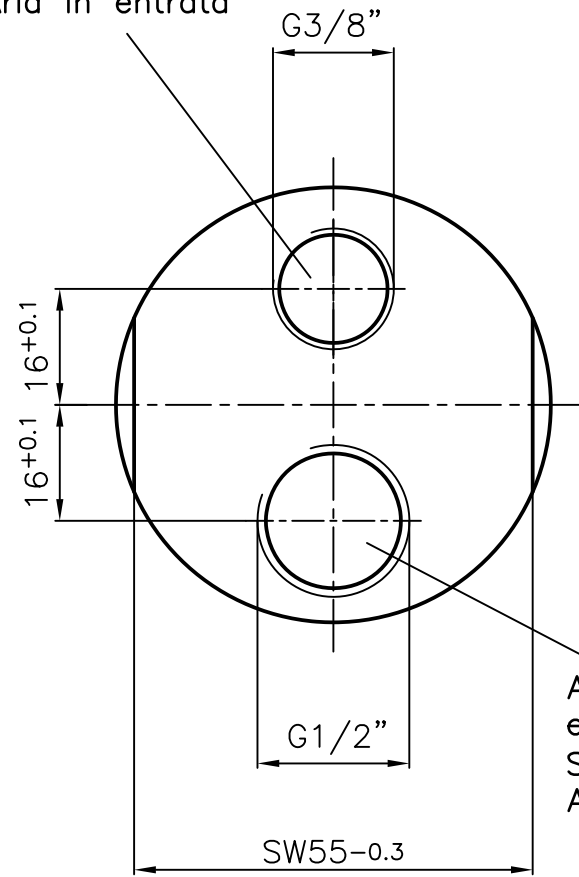

Zuluft  
air inlet  
Brachement de l'air  
Aria in entrata

Paßfeder  
Fitting key  
Clavette d'ajustage  
Linguetta  
6x6x30 DIN 6885

**Motor**  
**MLD 120-600**  
**60002365**