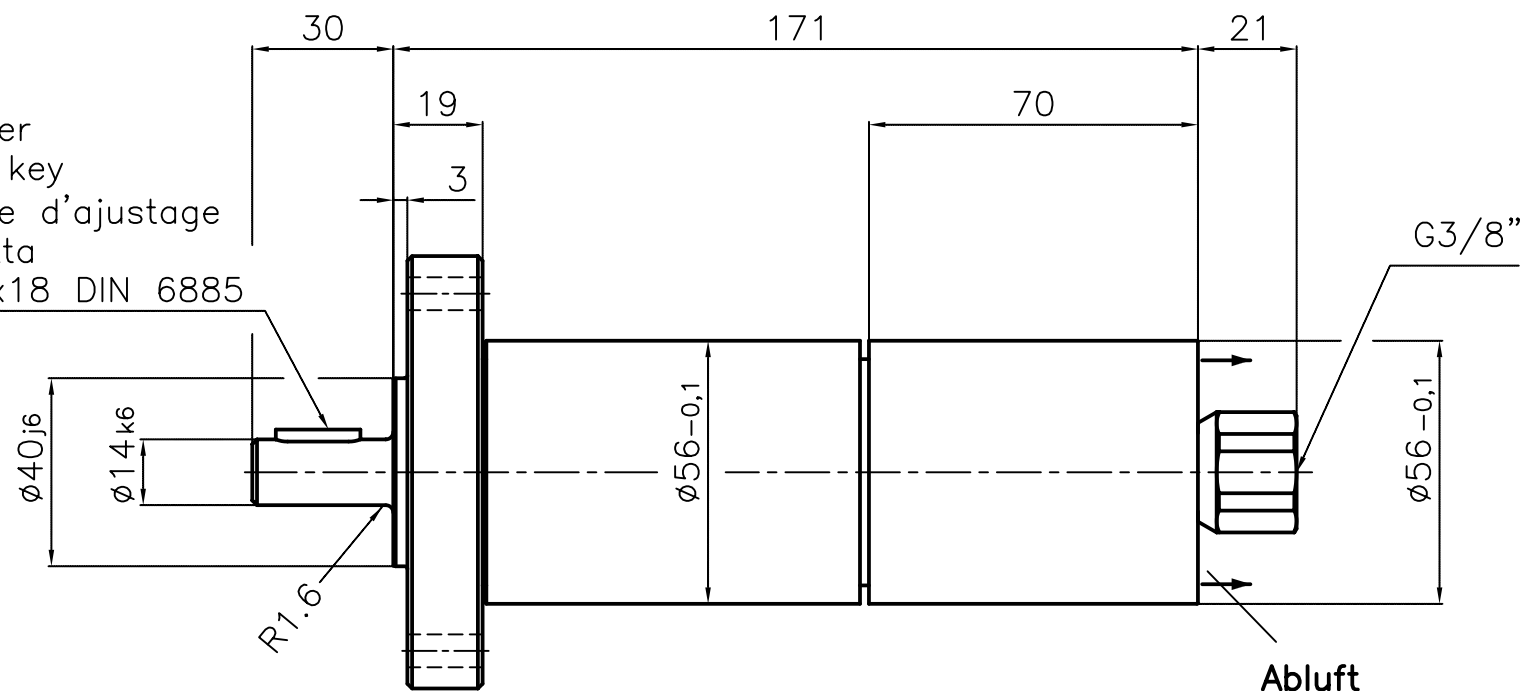

Paßfeder
Fitting key
Clavette d'ajustage
Linguetta
A 5x5x18 DIN 6885

Abluft
exhaust air
Sortie de l'air
Aria in uscita

Type : MR 55-11000
Modello : MR 55-11000
Art. Nr. : 03270855