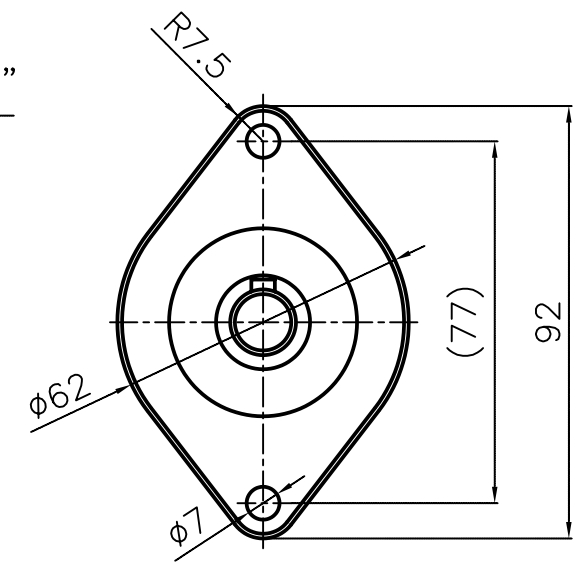

Paßfeder
Fitting key
Clavette d'ajustage
Linguetta
A 5x5x18 DIN 6885

Abluft
exhaust air
Sortie de l'air
Aria in uscita

Type : MR 55-11000
Modello : MR 55-11000
Art. Nr. : 03270855