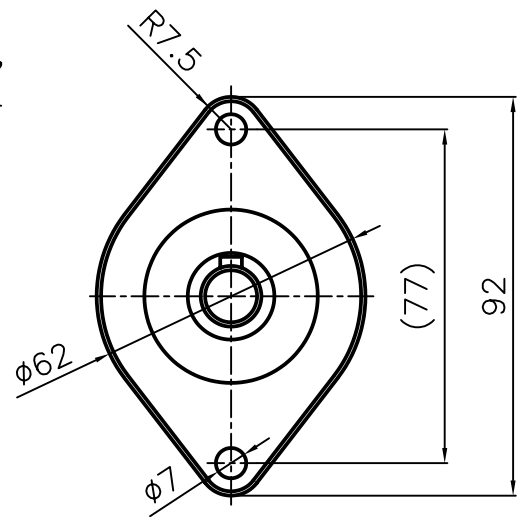

Paßfeder
 Fitting key
 Clavette d'ajustage
 Linguetta
 A 5x5x18 DIN 6885

Abluft
 exhaust air
 Sortie de l'air
 Aria in uscita

Type : MR 55-500
 Modello : MR 55-500
 Art. Nr. : 03137774