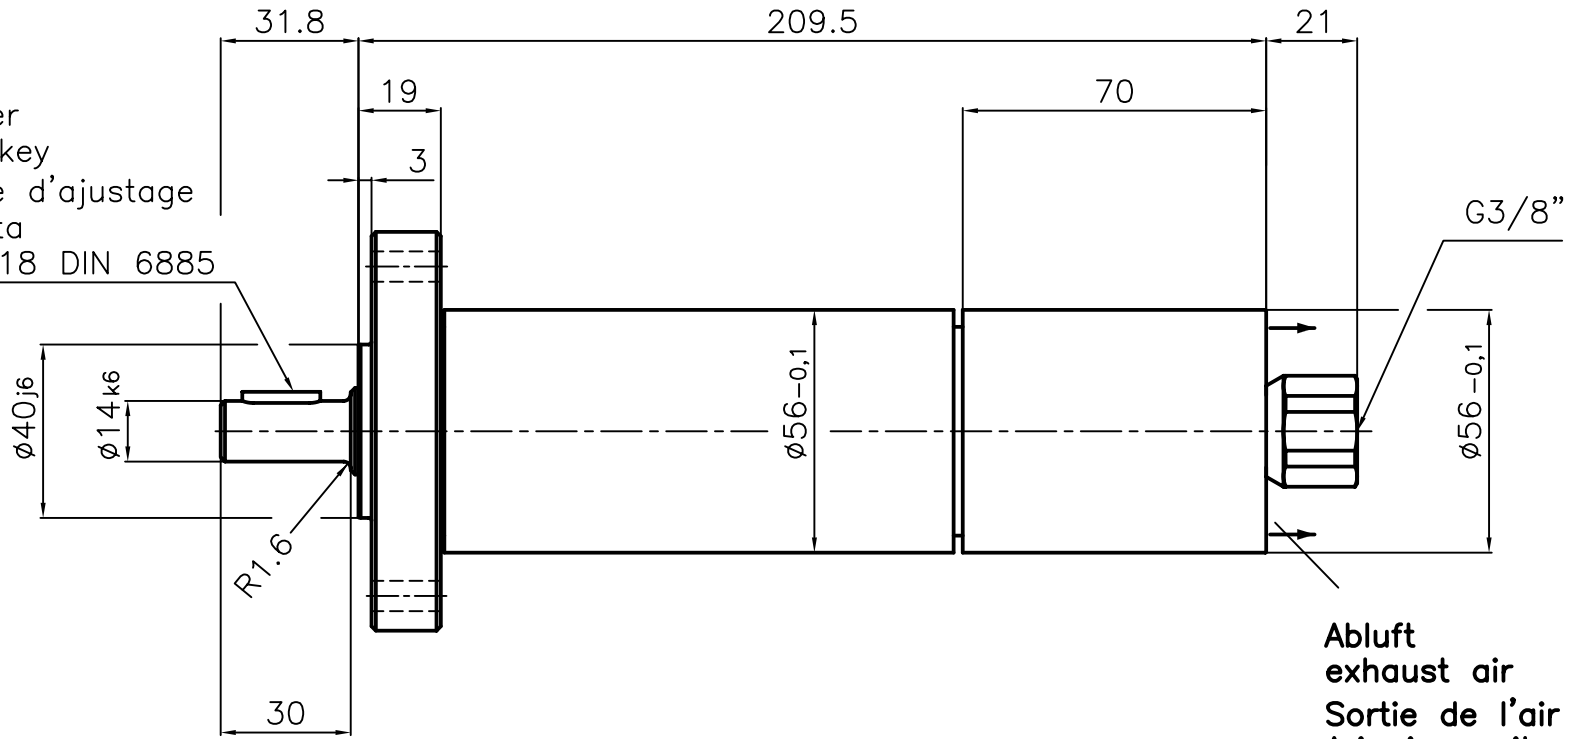

Paßfeder
 Fitting key
 Clavette d'ajustage
 Linguetta
 A 5x5x18 DIN 6885

Abluft
 exhaust air
 Sortie de l'air
 Aria in uscita

Type : MR 55-500
 Modello : MR 55-500
 Art. Nr. : 03137774