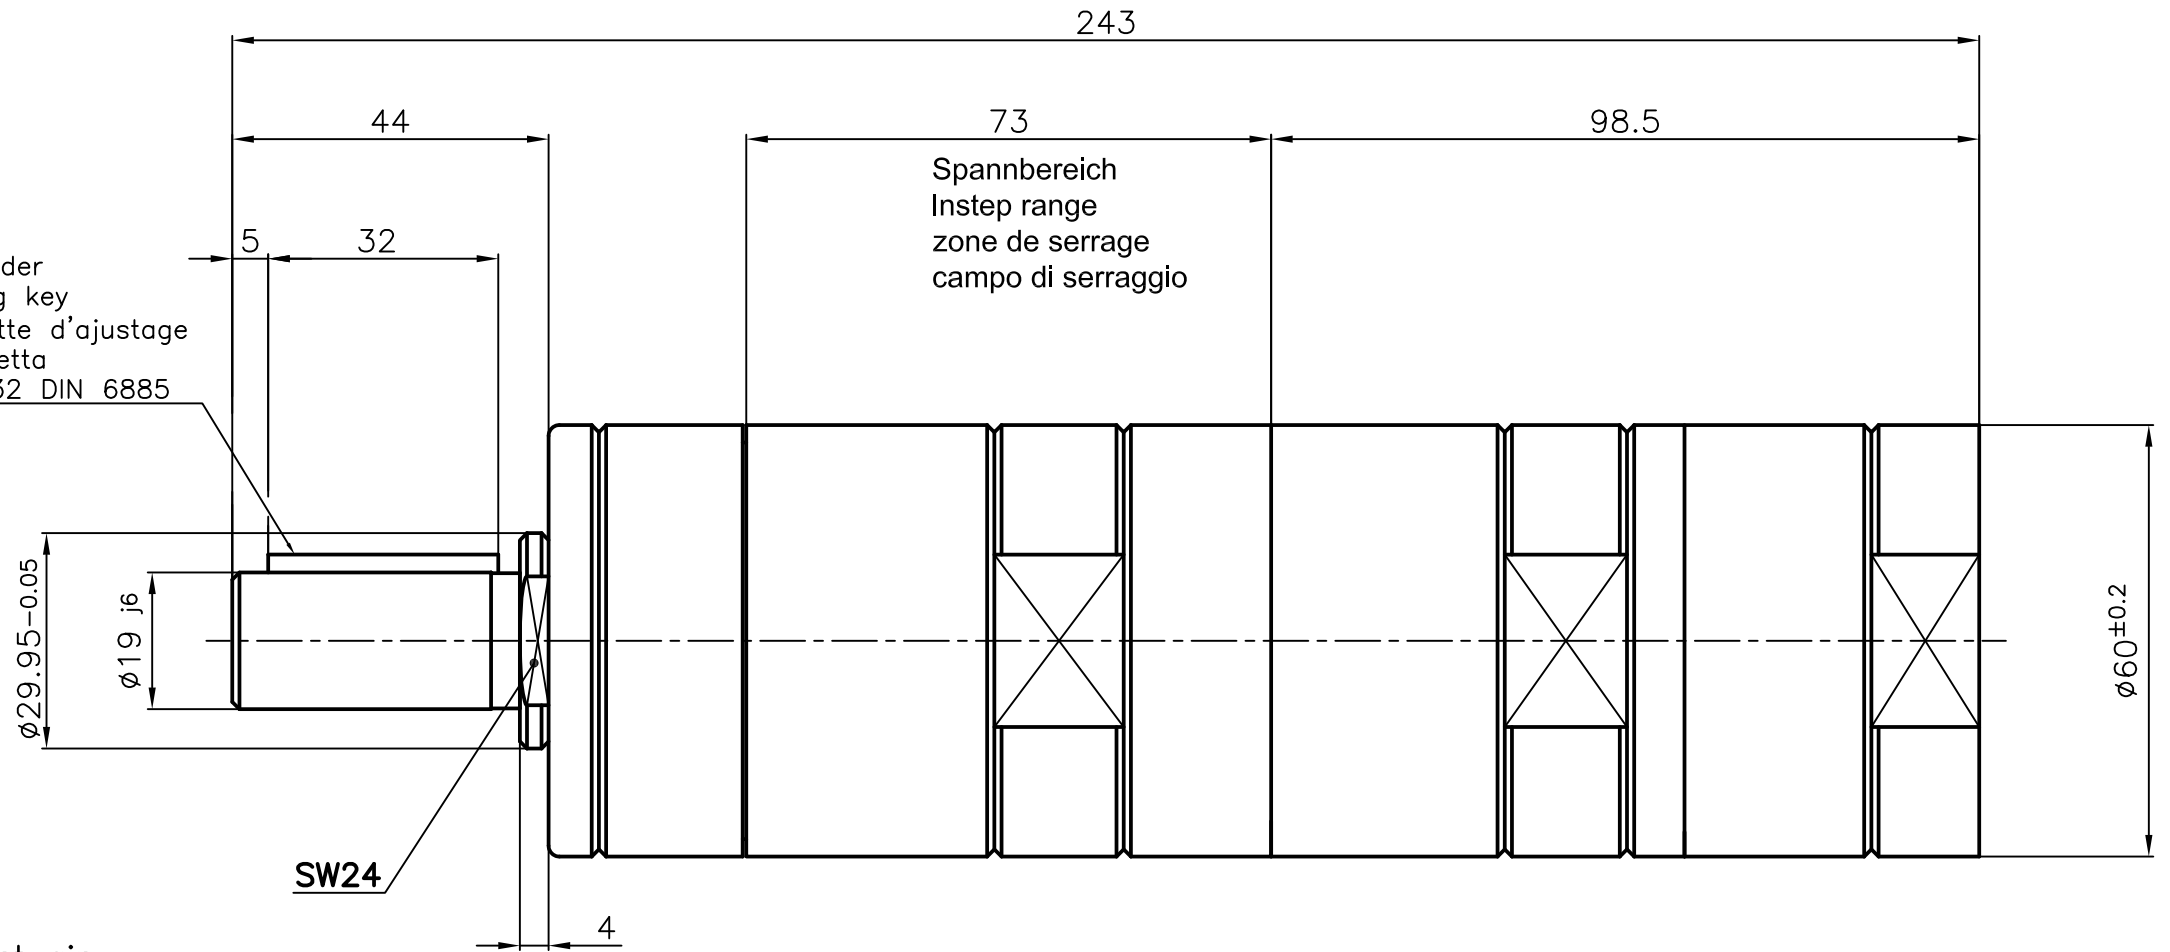

Zuluft
air inlet
Brachement de l'air
Aria in entrata

Paßfeder
Fitting key
Clavette d'ajustage
Linguetta
6x6x32 DIN 6885

Abluft
exhaust air
Sortie de l'air
Aria in uscita

Motor
MRD 120-2700
Art.Nr. 60002295