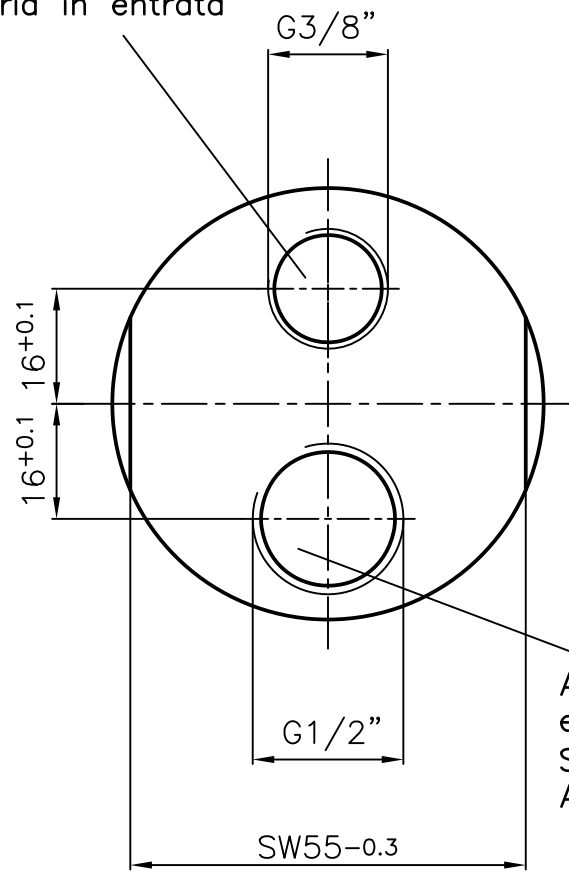

Zuluft
air inlet
Brachement de l'air
Aria in entrata

Paßfeder
Fitting key
Clavette d'ajustage
Linguetta
6x6x32 DIN 6885

Abluft
exhaust air
Sortie de l'air
Aria in uscita

Motor
MRD 120-2700
Art.Nr. 60002295