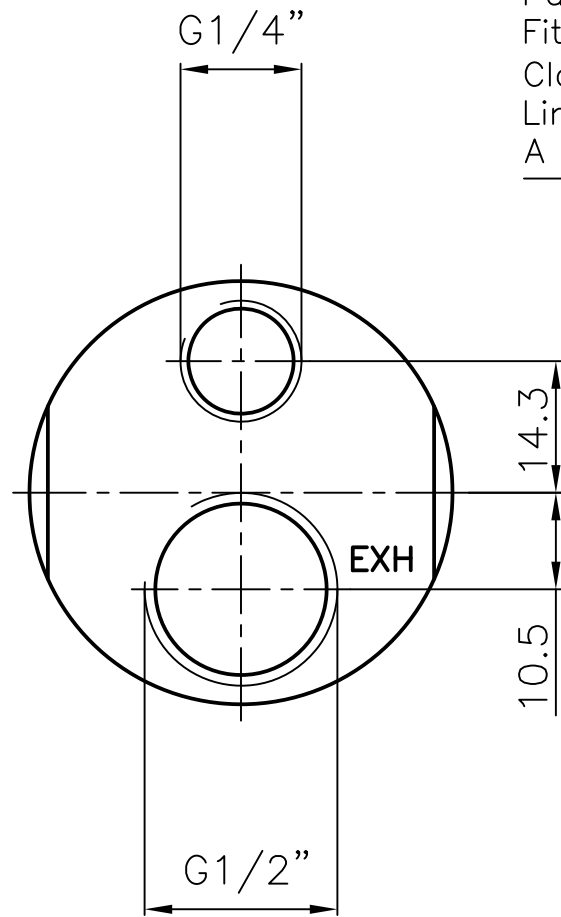

Zuluft  
air inlet  
Brachement de l'air  
Aria in entrata

Paßfeder  
Fitting key  
Clavette d'ajustage  
Linguetta  
A 5x5x30 DIN 6885

**Motor**  
**MRD 65 - 10500**  
**60024555**