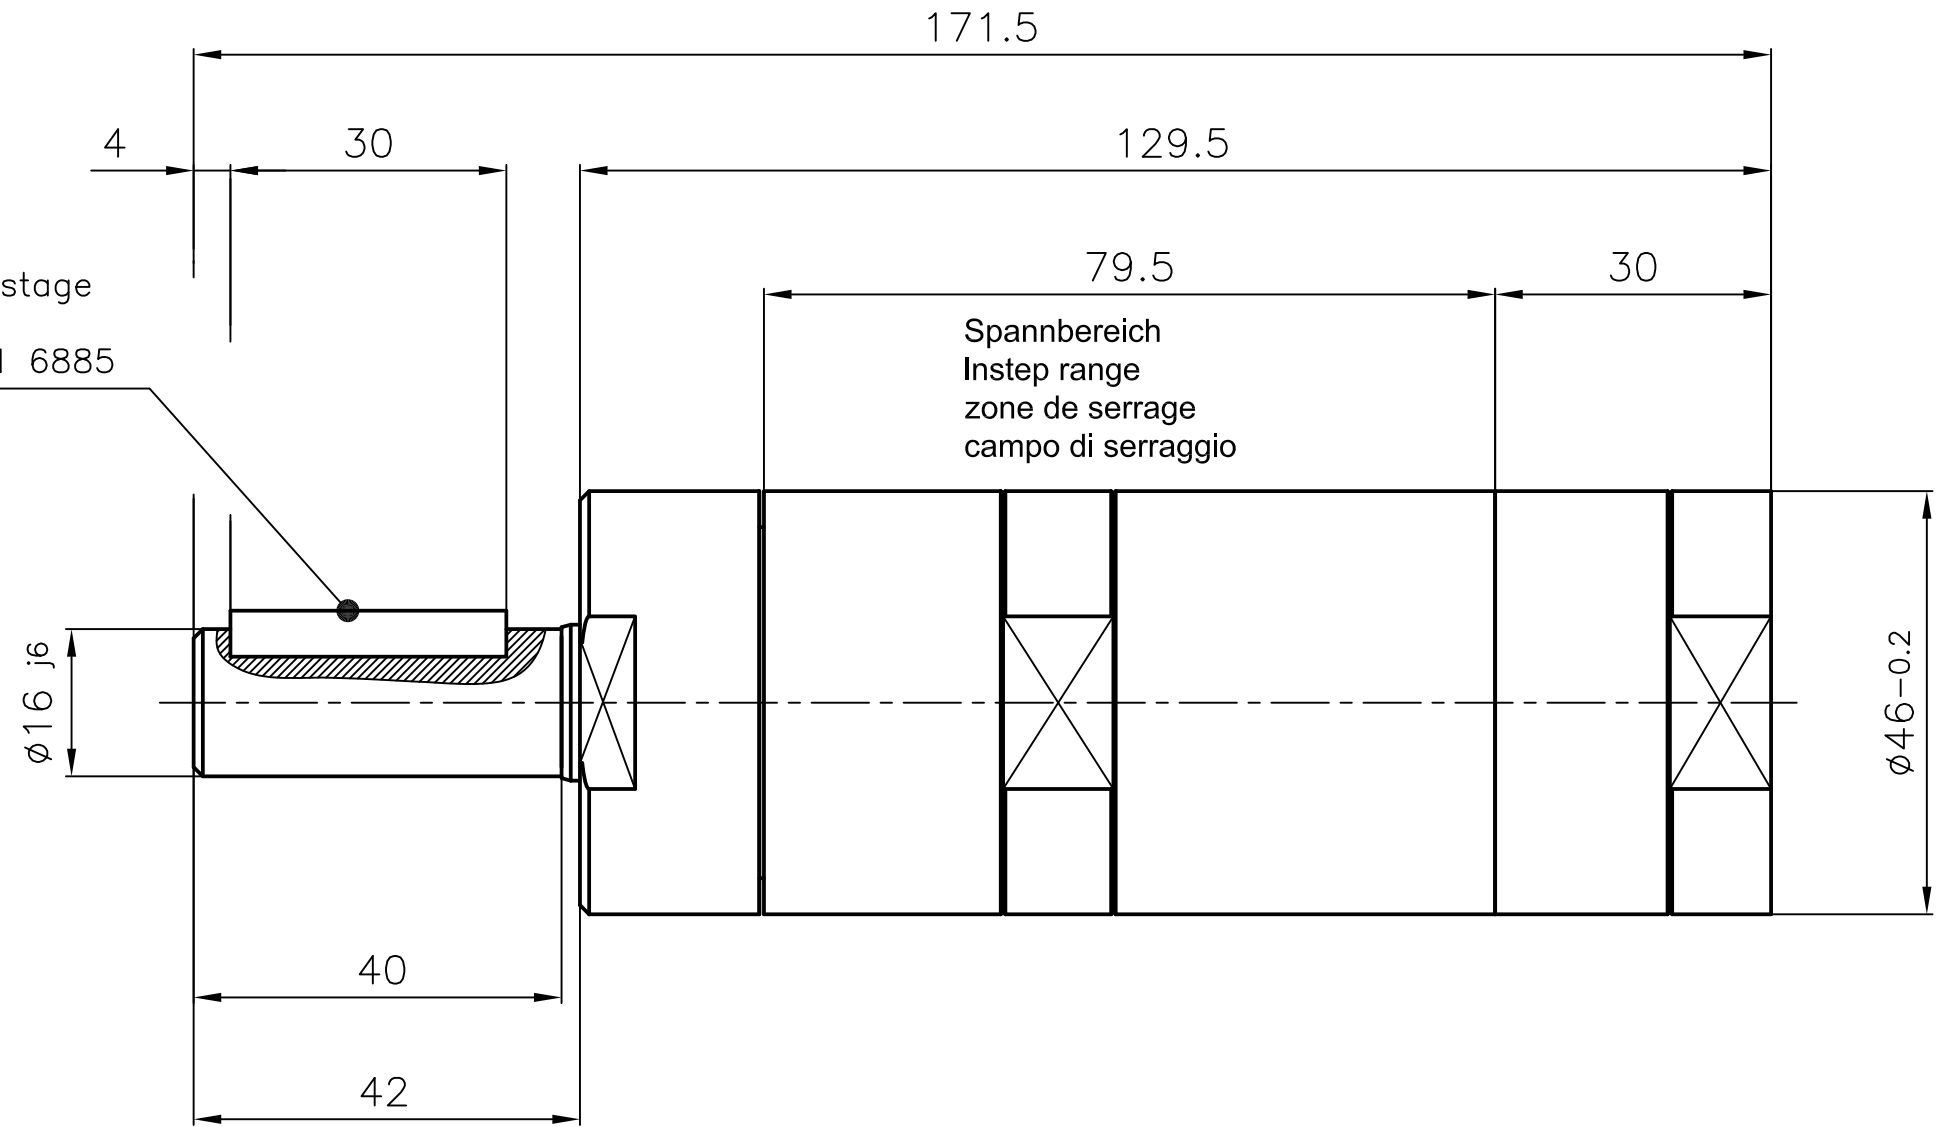

Zuluft  
air inlet  
Brachement de l'air  
Aria in entrata

Paßfeder  
Fitting key  
Clavette d'ajustage  
Linguetta  
A 5x5x30 DIN 6885

**Motor**  
**MRD 65 - 10500**  
**60024555**