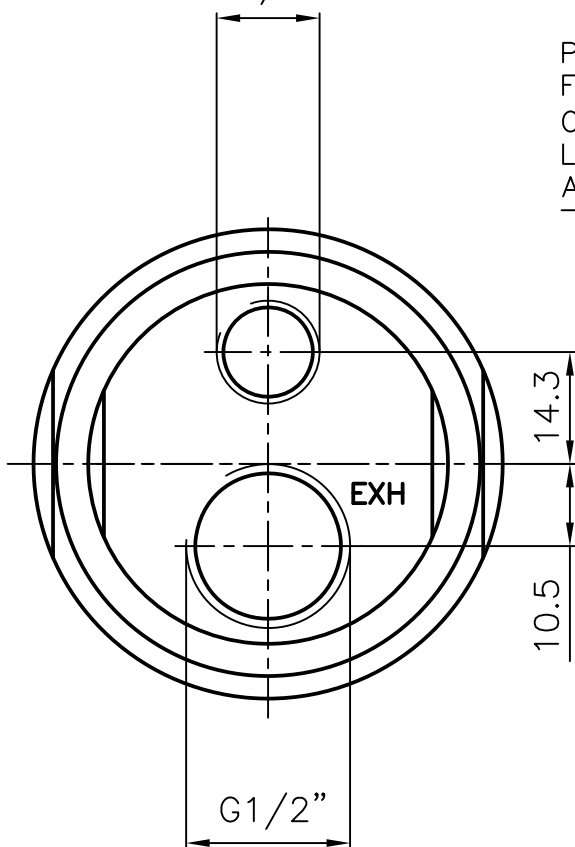

Zuluft  
air inlet  
Brachement de l'air  
Aria in entrata

G1/4"

Abluft  
exhaust air  
Sortie de l'air  
Aria in uscita

Paßfeder  
Fitting key  
Clavette d'ajustage  
Linguetta  
A 6x6x32 DIN 6885

**Motor**  
**MRD 65 - 145**  
**60024625**