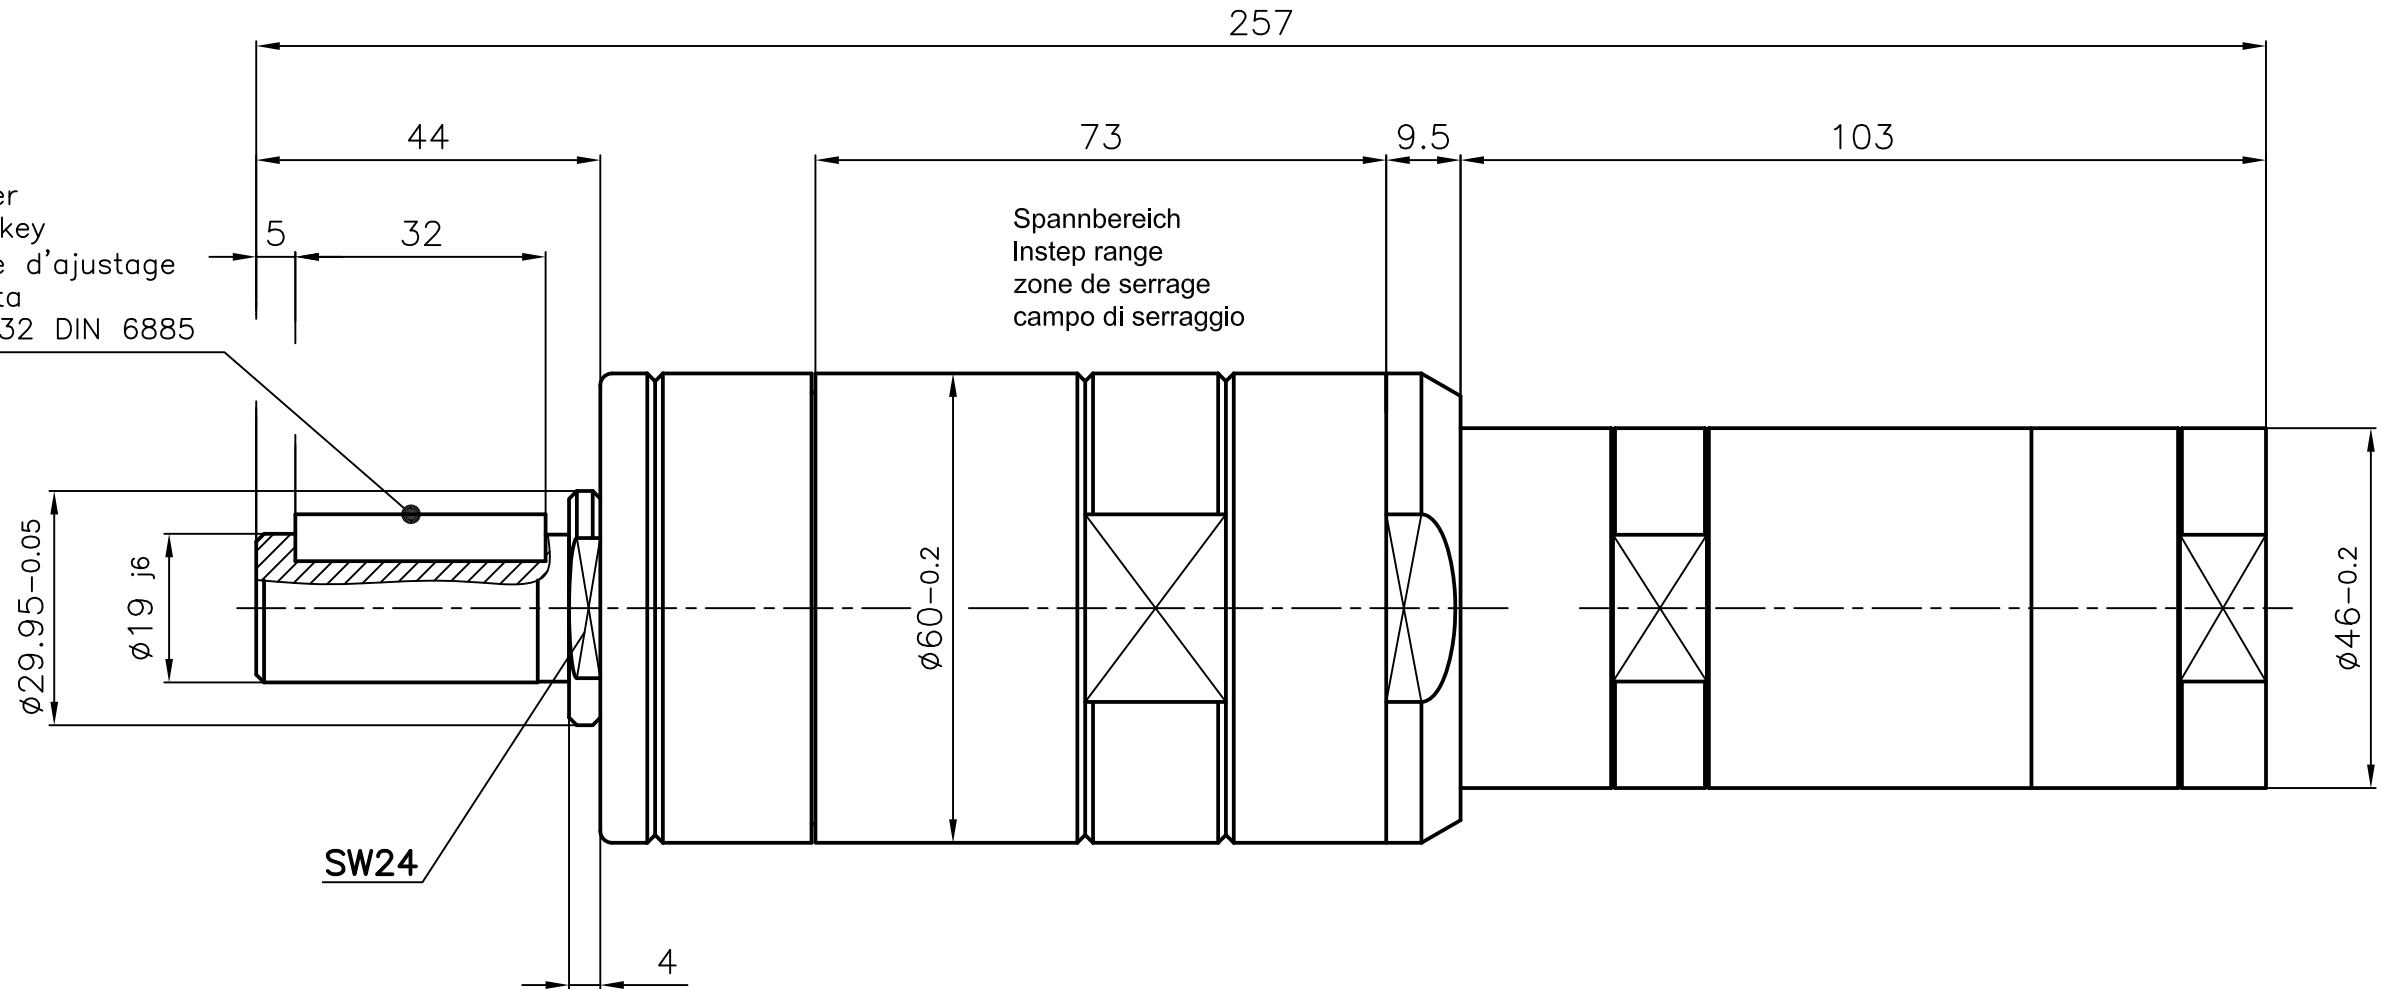

Zuluft  
air inlet  
Brachement de l'air  
Aria in entrata

G1/4"

Abluft  
exhaust air  
Sortie de l'air  
Aria in uscita

Paßfeder  
Fitting key  
Clavette d'ajustage  
Linguetta  
A 6x6x32 DIN 6885

**Motor**  
**MRD 65 - 145**  
**60024625**