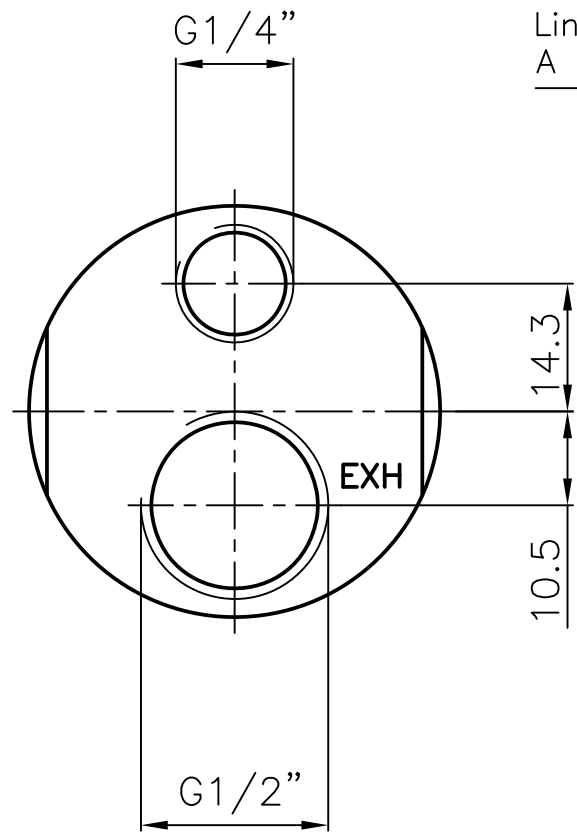

Zuluft
air inlet
Brachement de l'air
Aria in entrata

Abluft
exhaust air
Sortie de l'air
Aria in uscita

Paßfeder
Fitting key
Clavette d'ajustage
Linguetta
A 5x5x30 DIN 6885

Motor
MRD 65 - 500
60024605