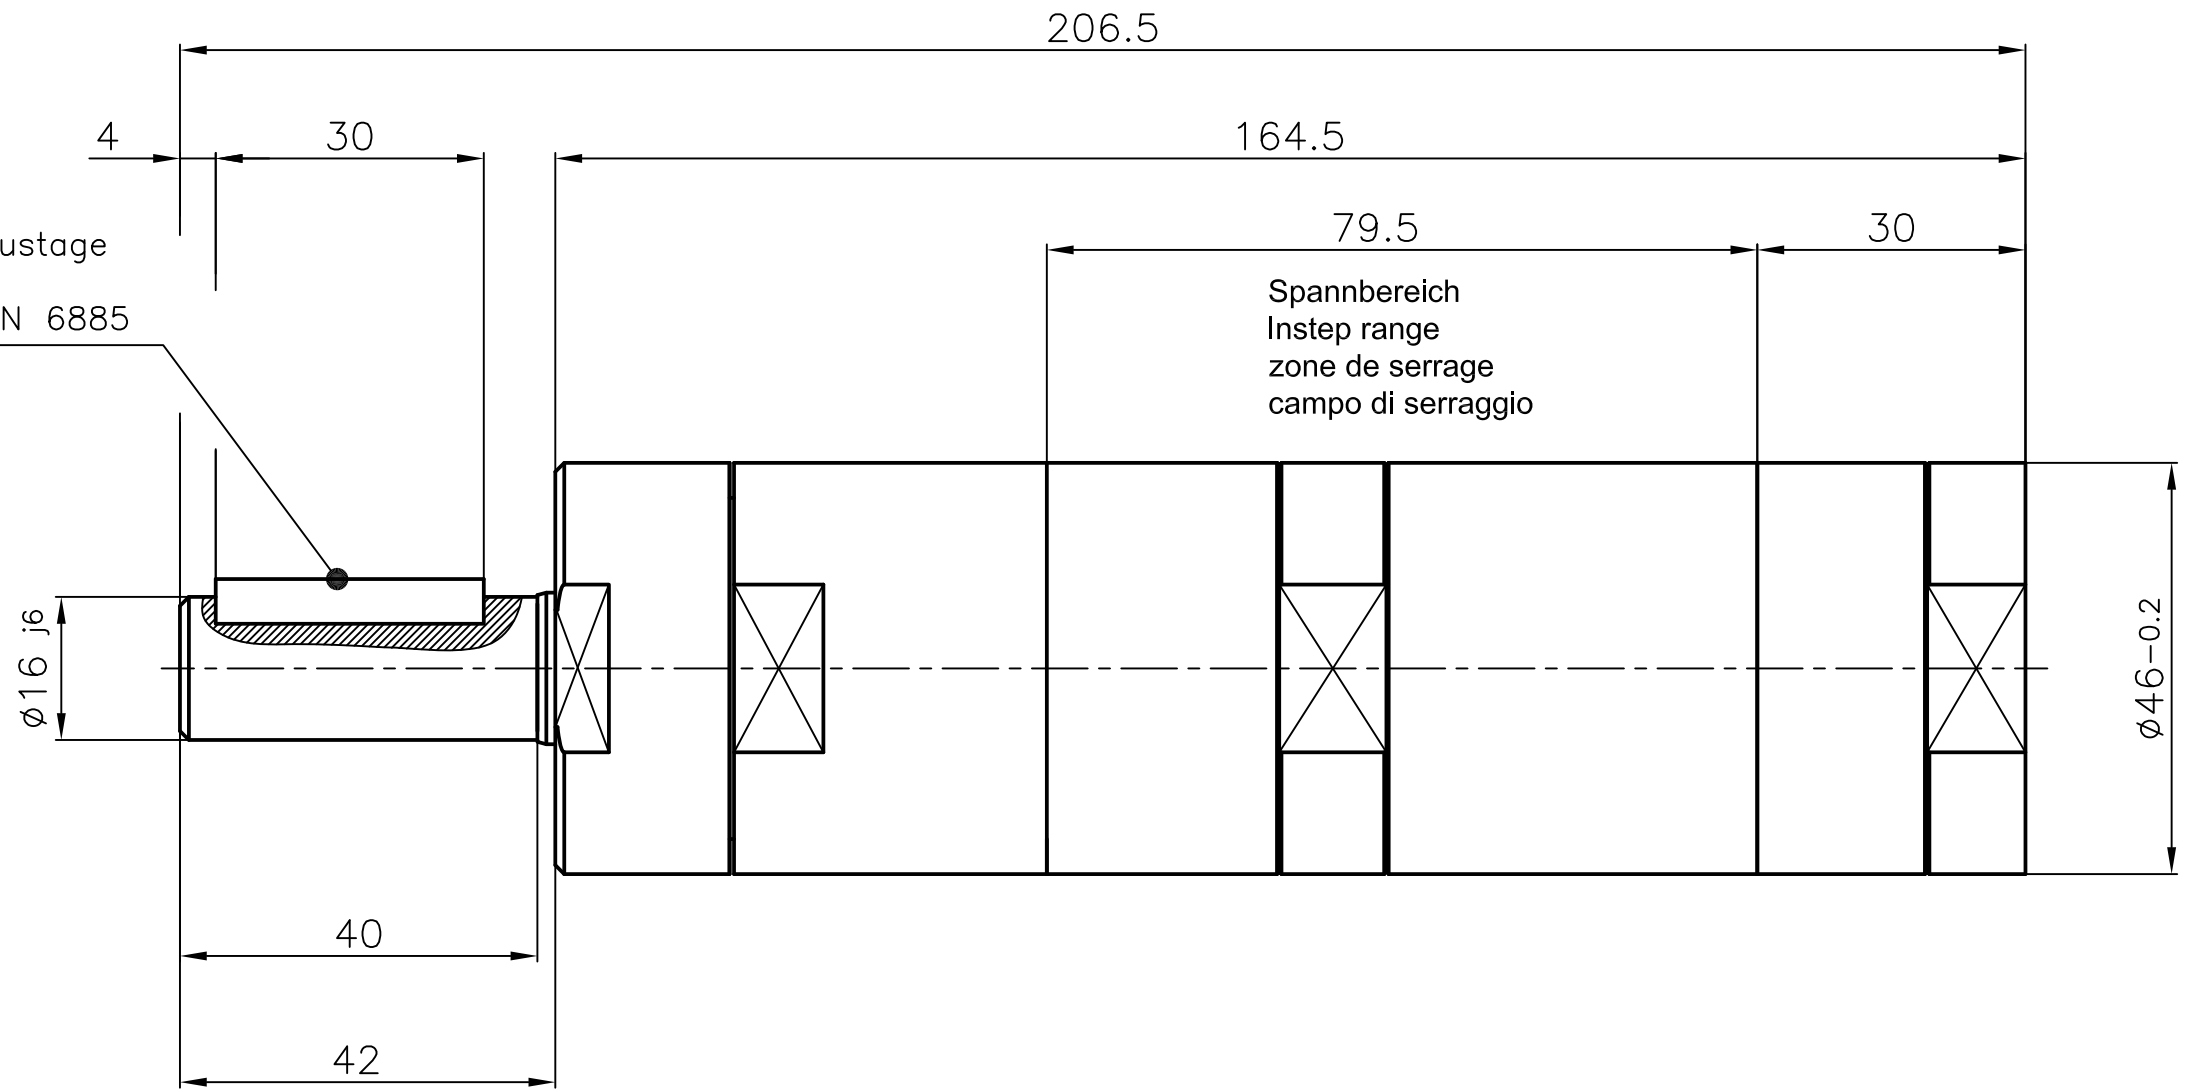

Zuluft
air inlet
Brachement de l'air
Aria in entrata

Abluft
exhaust air
Sortie de l'air
Aria in uscita

Paßfeder
Fitting key
Clavette d'ajustage
Linguetta
A 5x5x30 DIN 6885

Motor
MRD 65 - 500
60024605