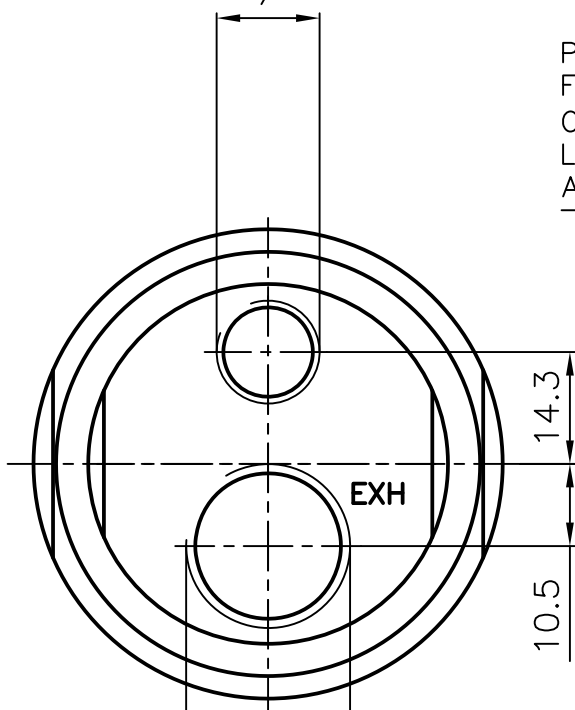

Zuluft  
air inlet  
Brachement de l'air  
Aria in entrata

G1/4"

G1/2"

Abluft  
exhaust air  
Sortie de l'air  
Aria in uscita

Paßfeder  
Fitting key  
Clavette d'ajustage  
Linguetta  
A 6x6x32 DIN 6885

SW24

4

**Motor**  
**MRD 65 - 60**  
**60024645**