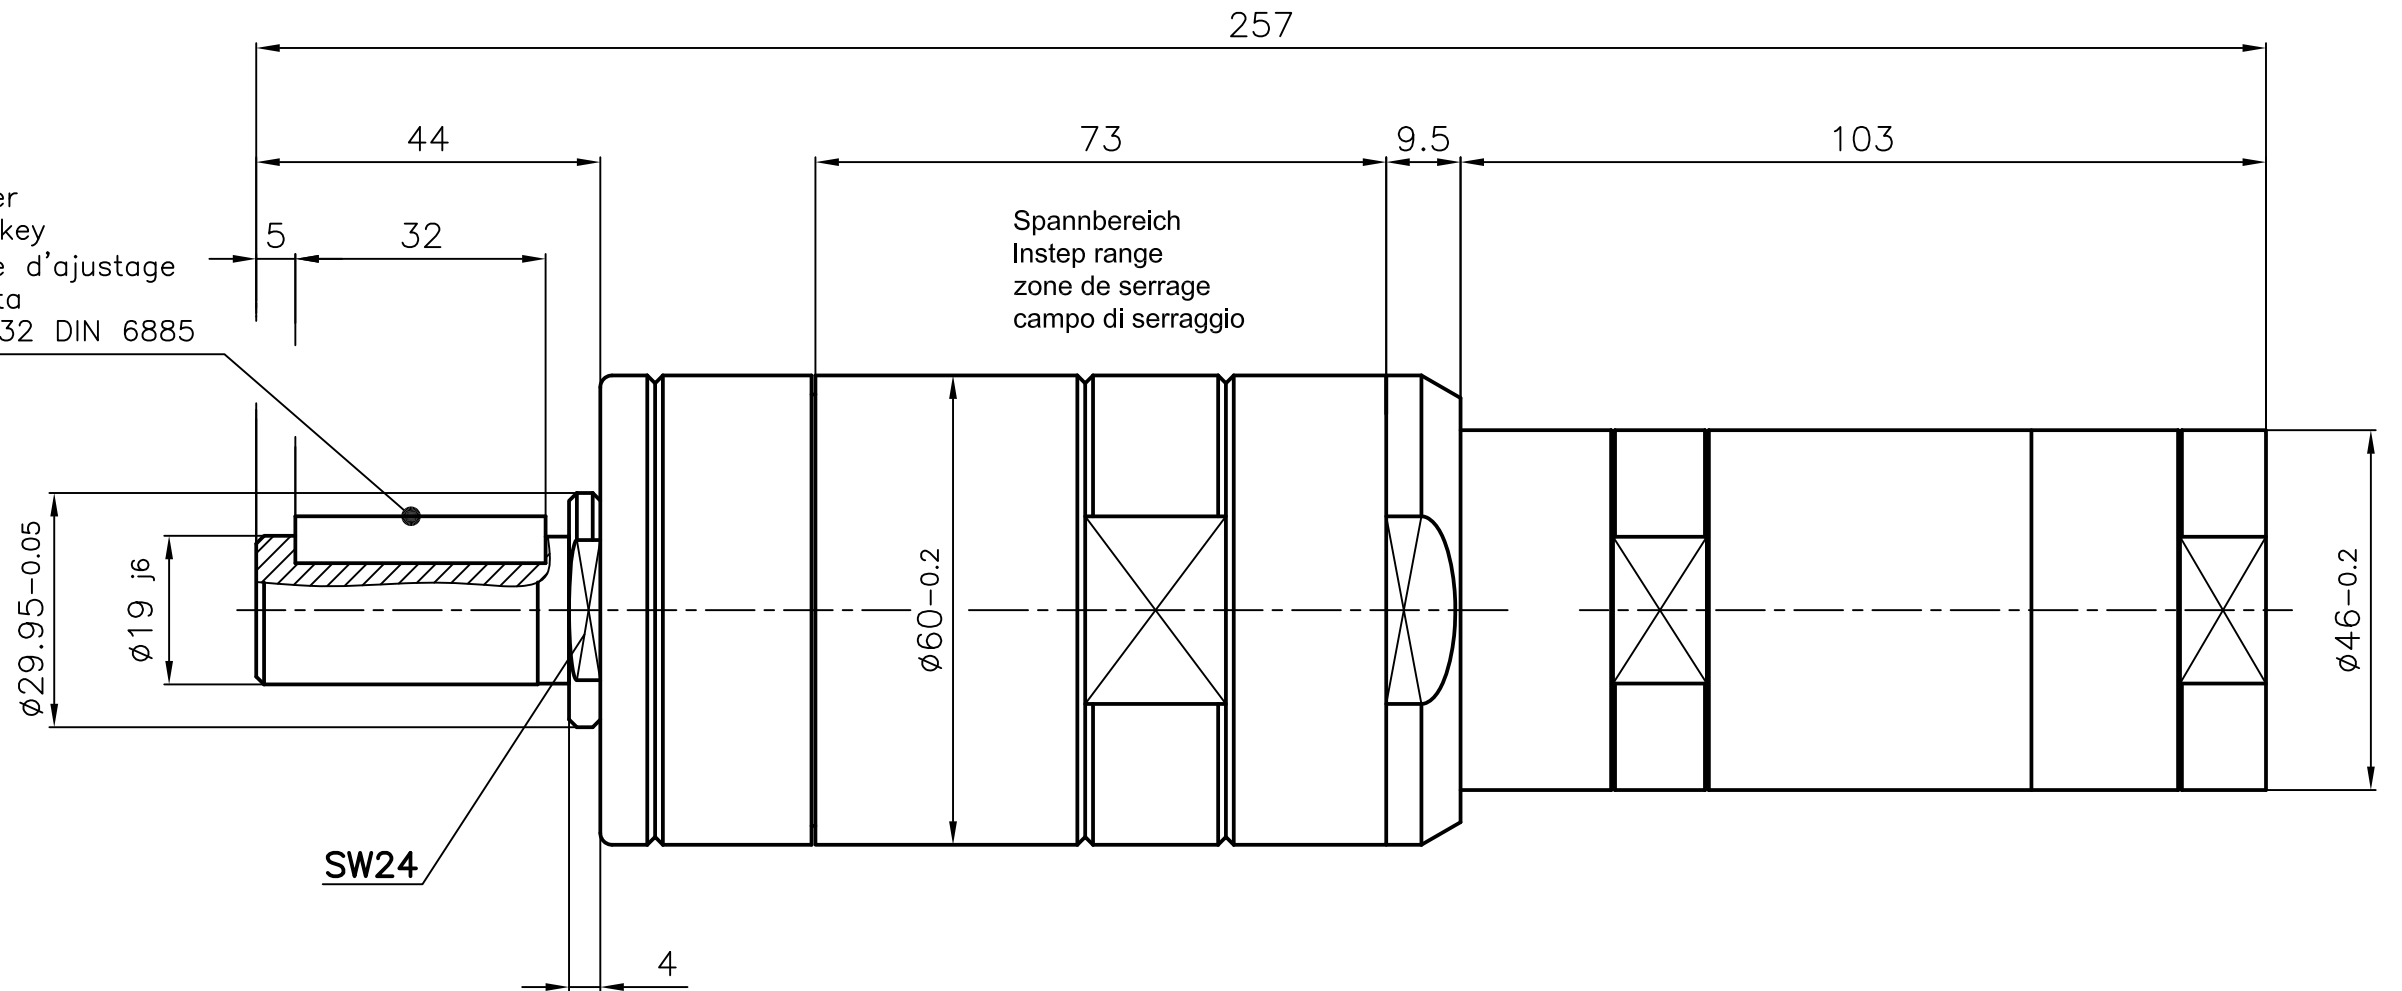

Zuluft  
air inlet  
Brachement de l'air  
Aria in entrata

G1/4"

G1/2"

Abluft  
exhaust air  
Sortie de l'air  
Aria in uscita

Paßfeder  
Fitting key  
Clavette d'ajustage  
Linguetta  
A 6x6x32 DIN 6885

SW24

4

**Motor**  
**MRD 65 - 60**  
**60024645**