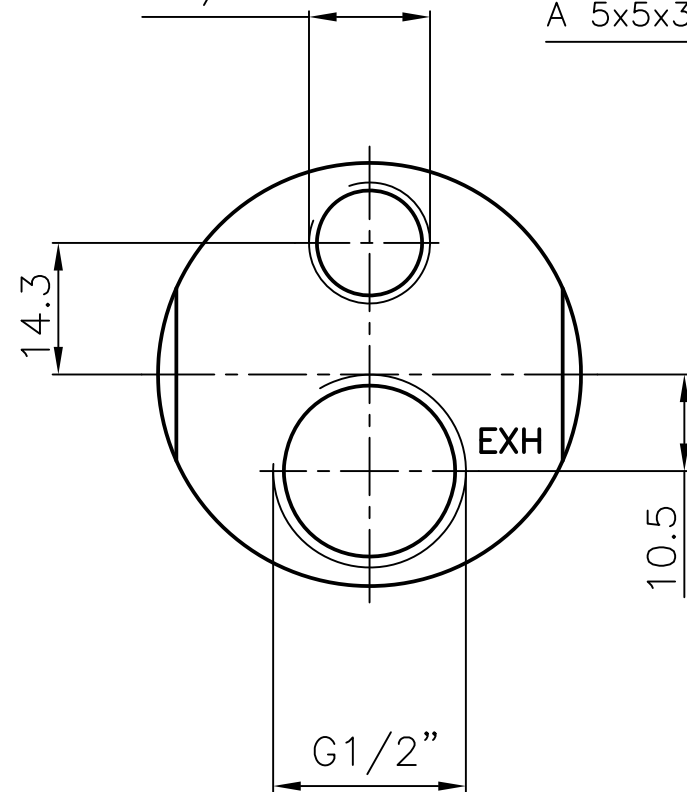

Zuluft
air inlet
Brachement de l'air
Aria in entrata

G1/4"

Abluft
exhaust air
Sortie de l'air
Aria in uscita

Paßfeder
Fitting key
Clavette d'ajustage
Linguetta
A 5x5x30 DIN 6885

Motor
MRD 84 - 1350
60024705