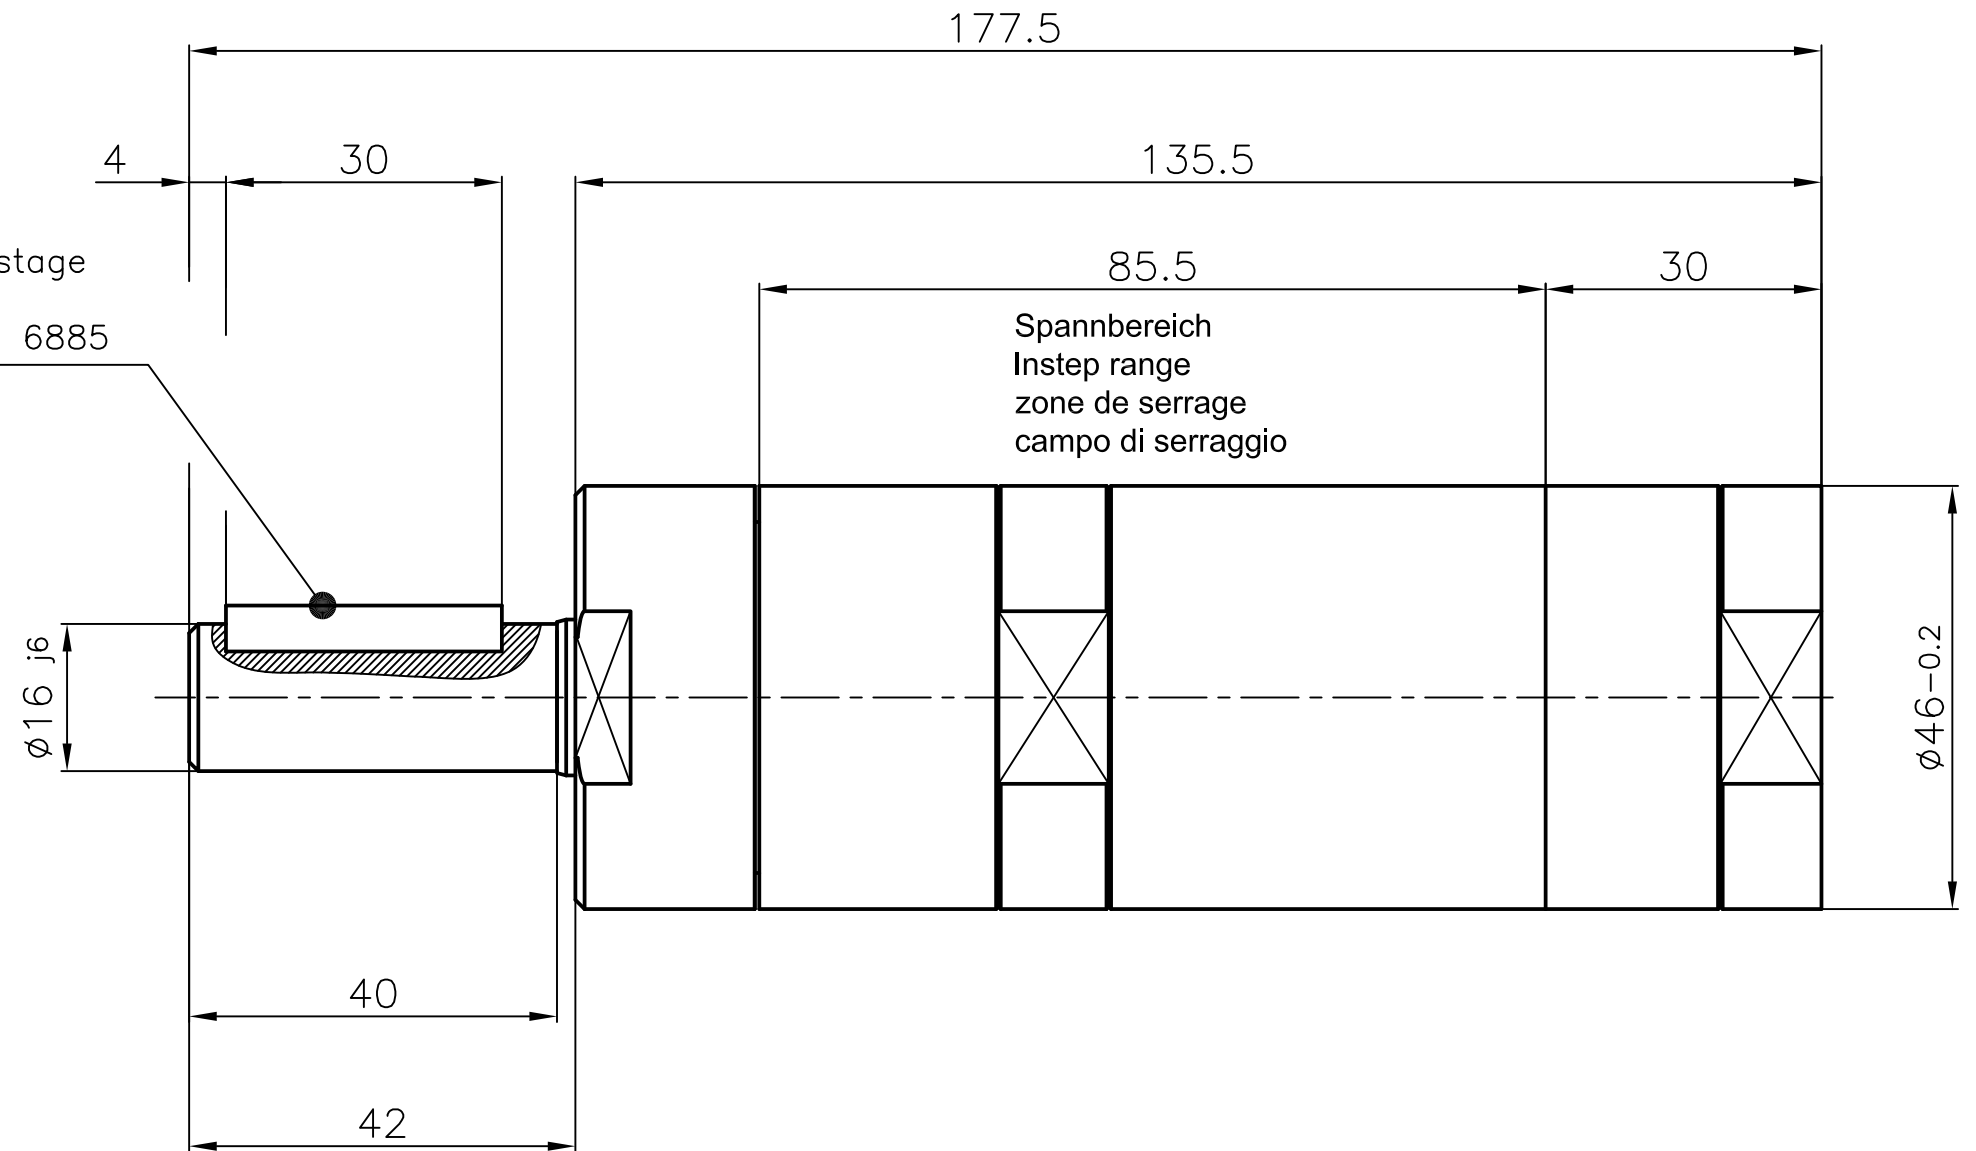

Zuluft
air inlet
Brachement de l'air
Aria in entrata

G1/4"

Abluft
exhaust air
Sortie de l'air
Aria in uscita

Paßfeder
Fitting key
Clavette d'ajustage
Linguetta
A 5x5x30 DIN 6885

Motor
MRD 84 - 1350
60024705