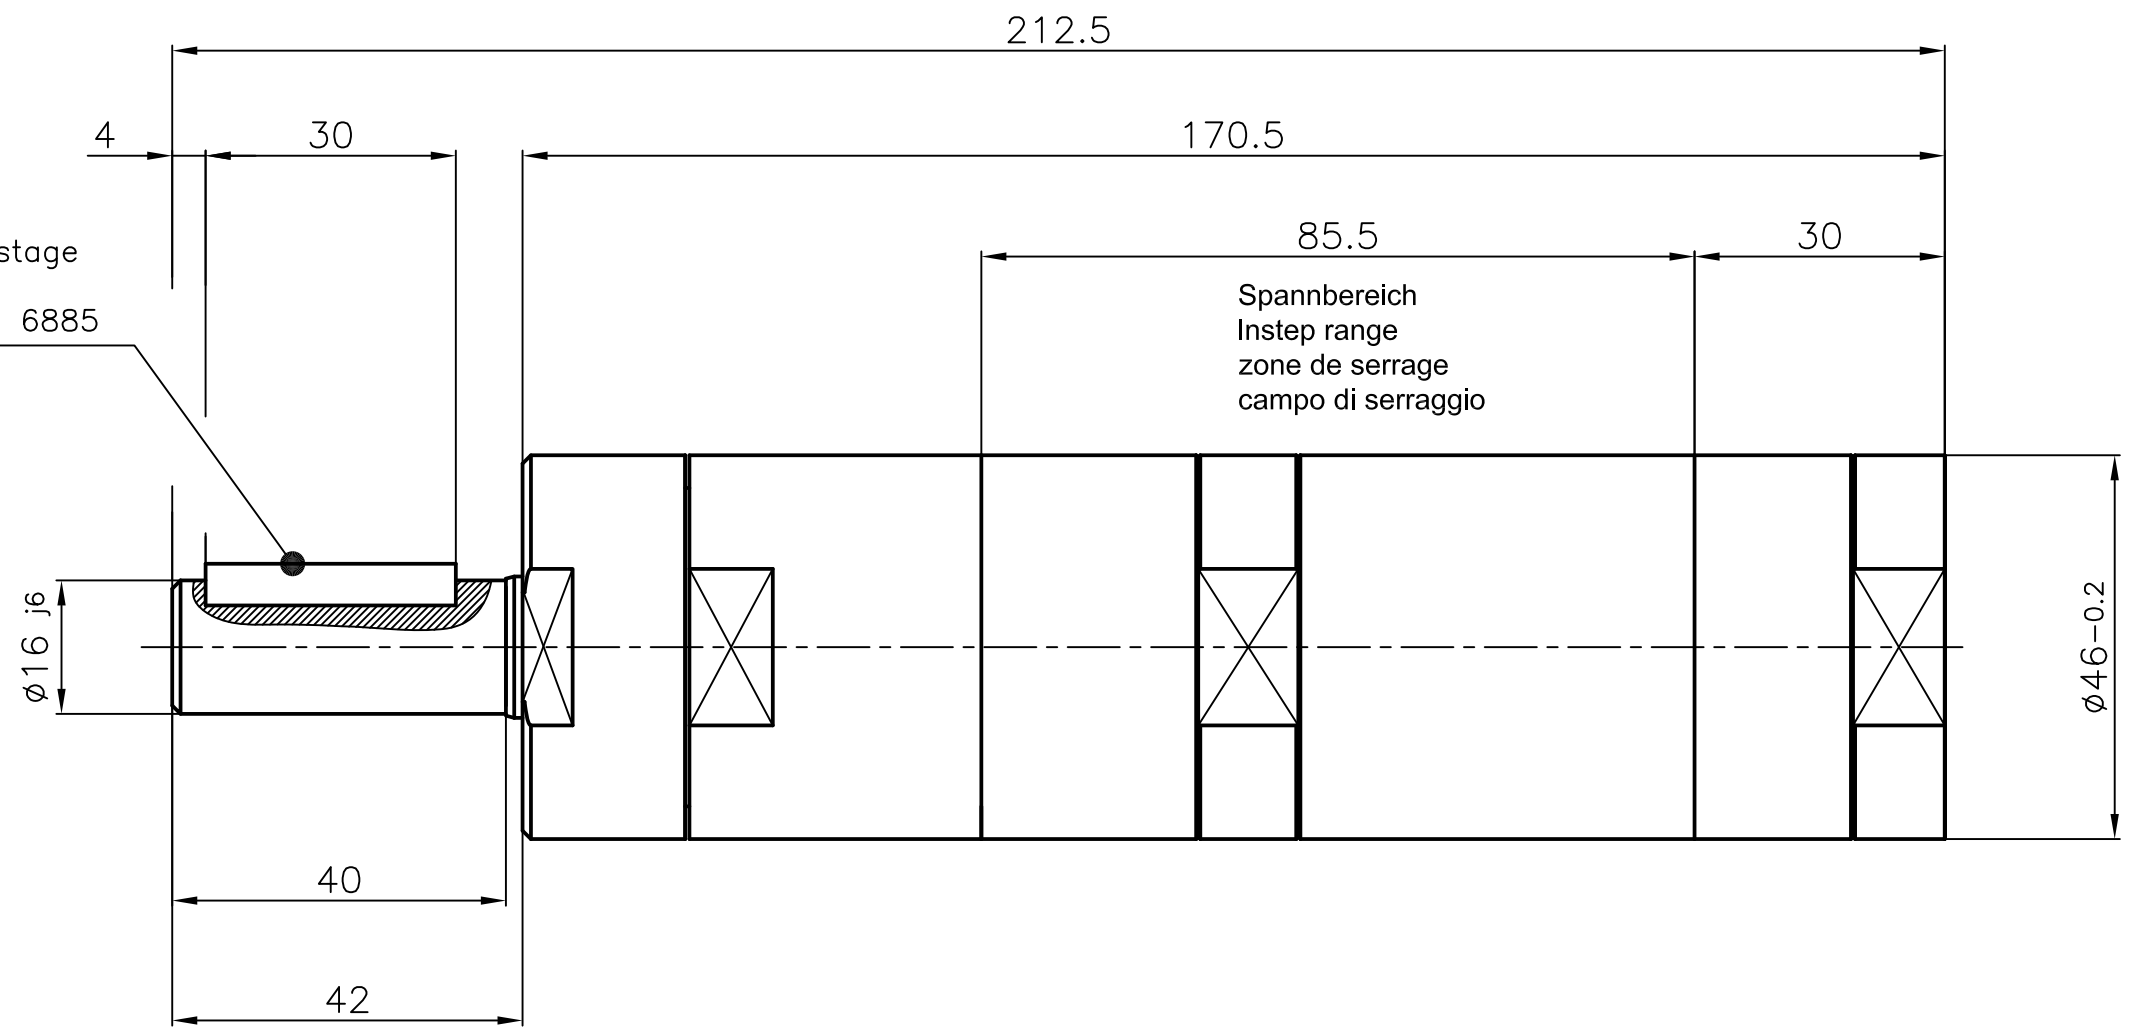

Zuluft
air inlet
Brachement de l'air
Aria in entrata

Abluft
exhaust air
Sortie de l'air
Aria in uscita

Paßfeder
Fitting key
Clavette d'ajustage
Linguetta
A 5x5x30 DIN 6885

Motor
MRD 84 - 295
60024735