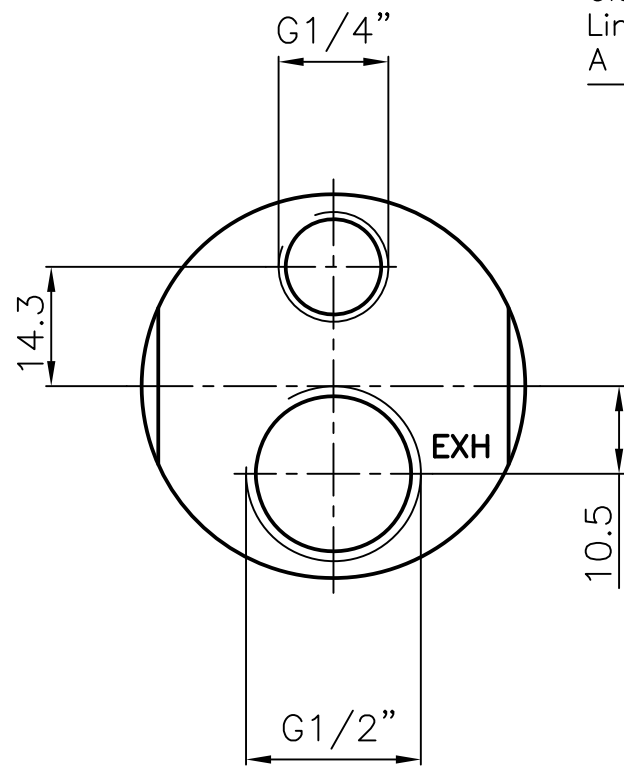

Zuluft
air inlet
Brachement de l'air
Aria in entrata

Abluft
exhaust air
Sortie de l'air
Aria in uscita

Paßfeder
Fitting key
Clavette d'ajustage
Linguetta
A 5x5x30 DIN 6885

Motor
MRD 84 - 295
60024735