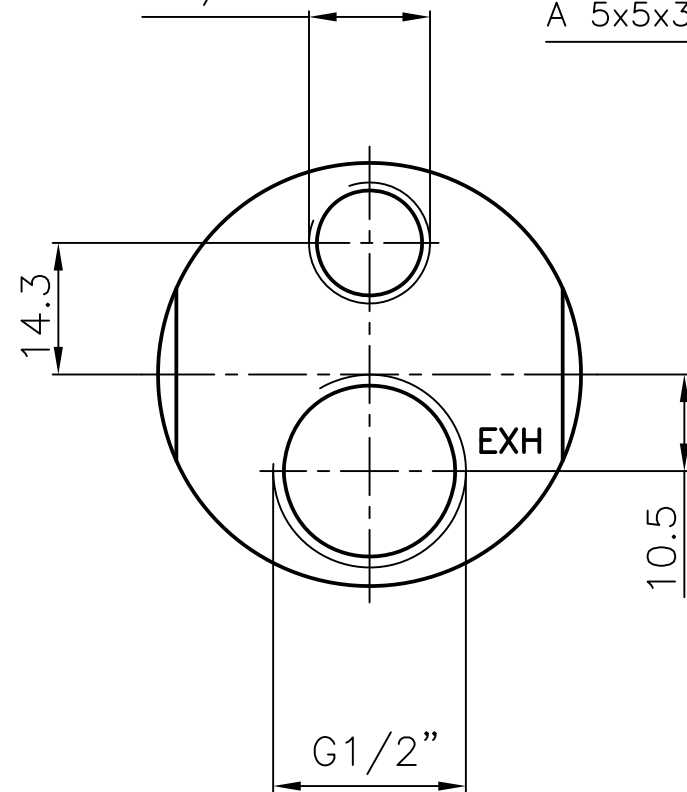

Zuluft  
air inlet  
Brachement de l'air  
Aria in entrata

G1/4"

Abluft  
exhaust air  
Sortie de l'air  
Aria in uscita

Paßfeder  
Fitting key  
Clavette d'ajustage  
Linguetta  
A 5x5x30 DIN 6885

**Motor**  
**MRD 84 - 3000**  
**60024685**