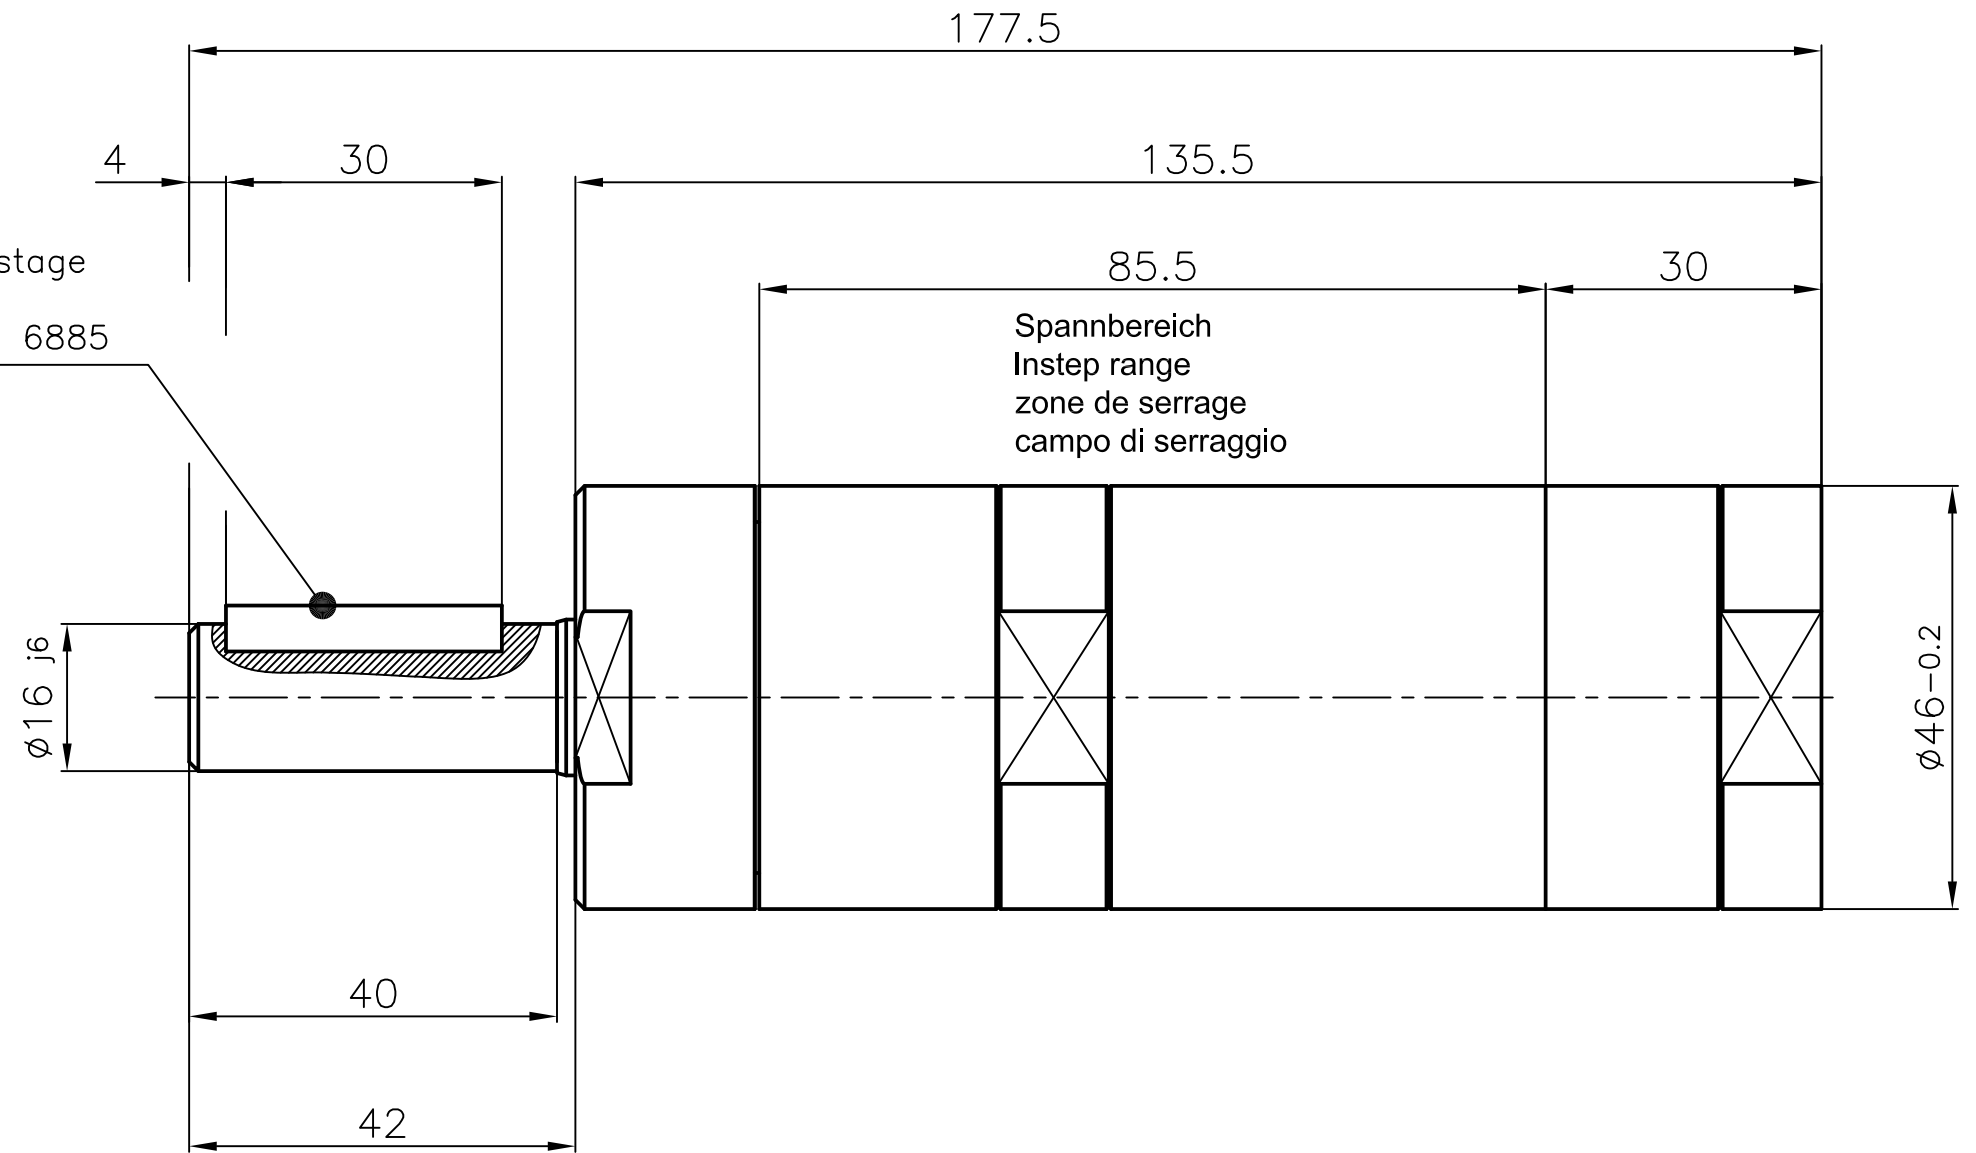

Zuluft  
air inlet  
Brachement de l'air  
Aria in entrata

G1/4"

Abluft  
exhaust air  
Sortie de l'air  
Aria in uscita

Paßfeder  
Fitting key  
Clavette d'ajustage  
Linguetta  
A 5x5x30 DIN 6885

**Motor**  
**MRD 84 - 3000**  
**60024685**