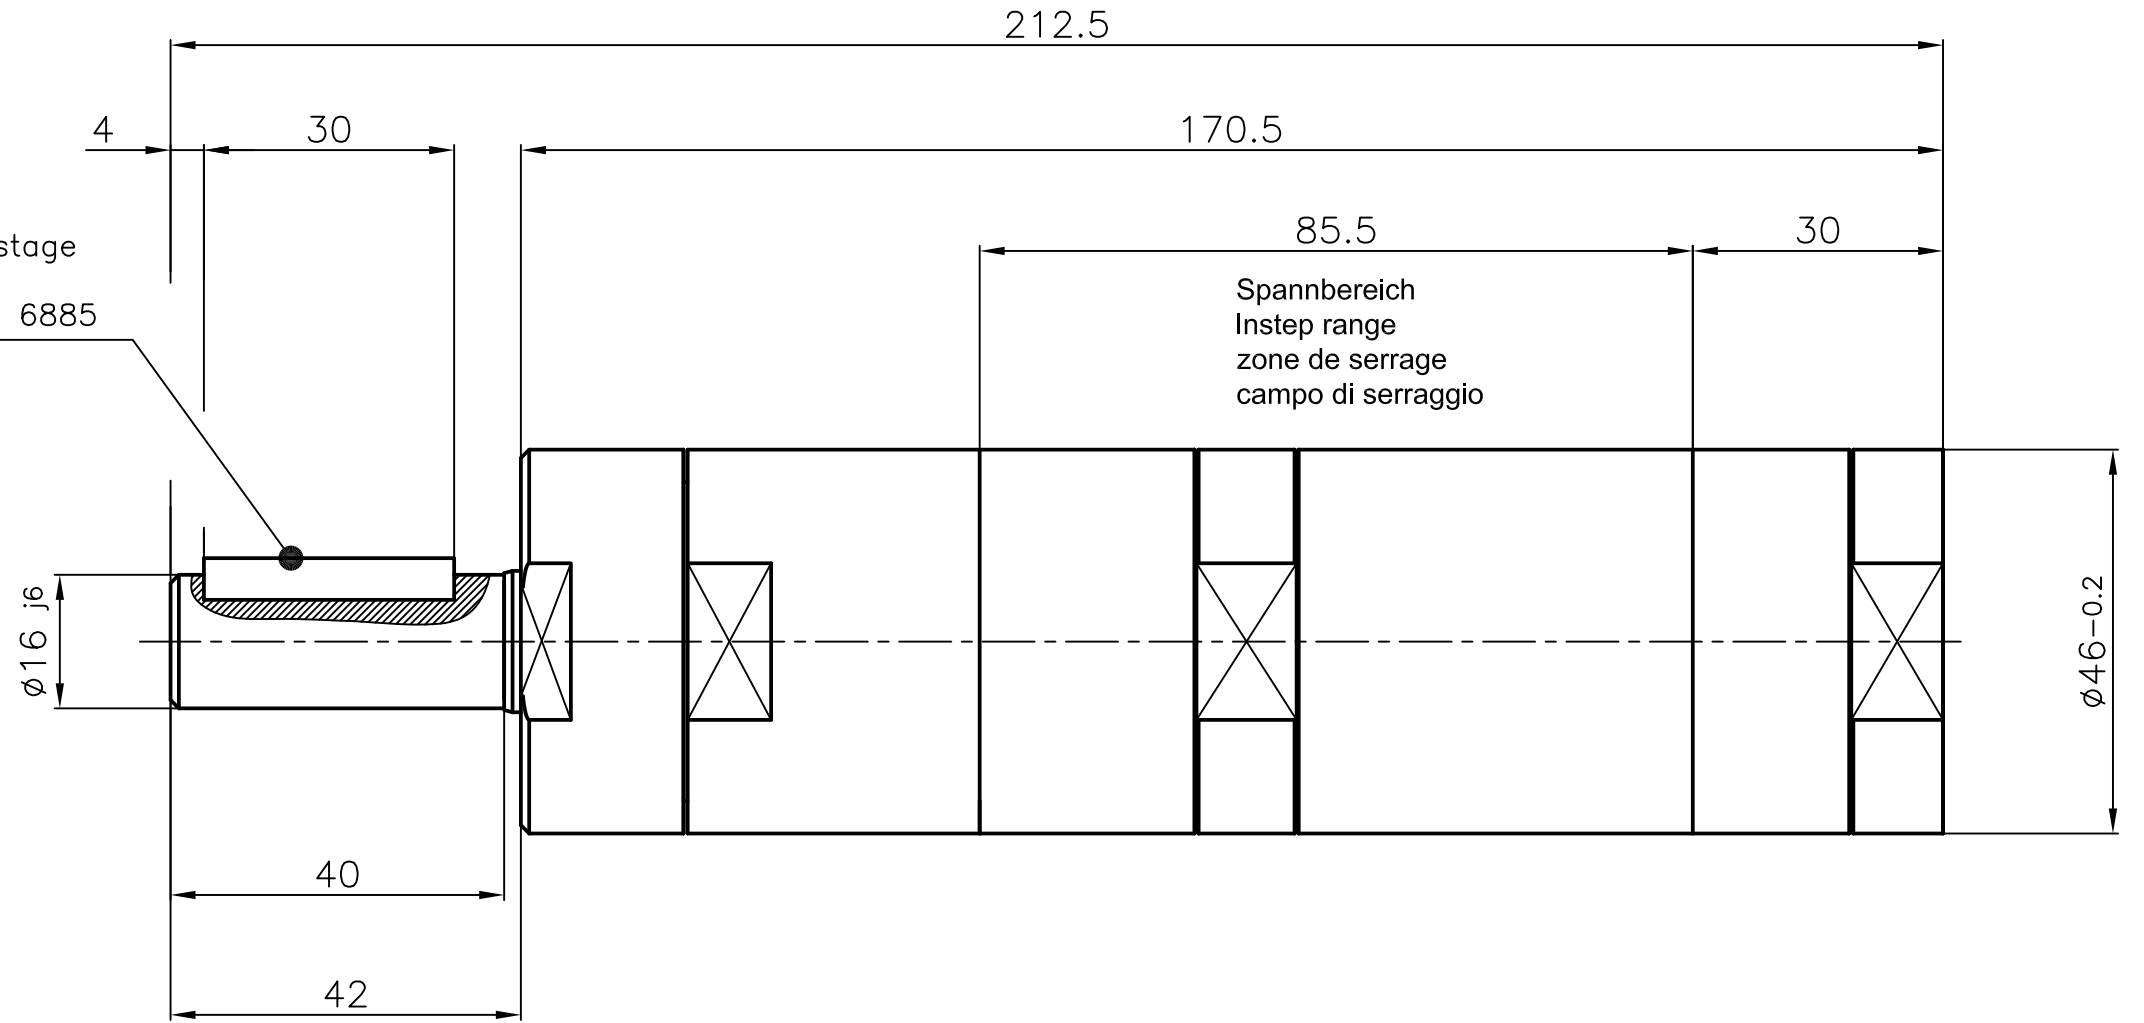

Zuluft
air inlet
Brachement de l'air
Aria in entrata

Abluft
exhaust air
Sortie de l'air
Aria in uscita

Paßfeder
Fitting key
Clavette d'ajustage
Linguetta
A 5x5x30 DIN 6885

Motor
MRD 84 - 660
60024715