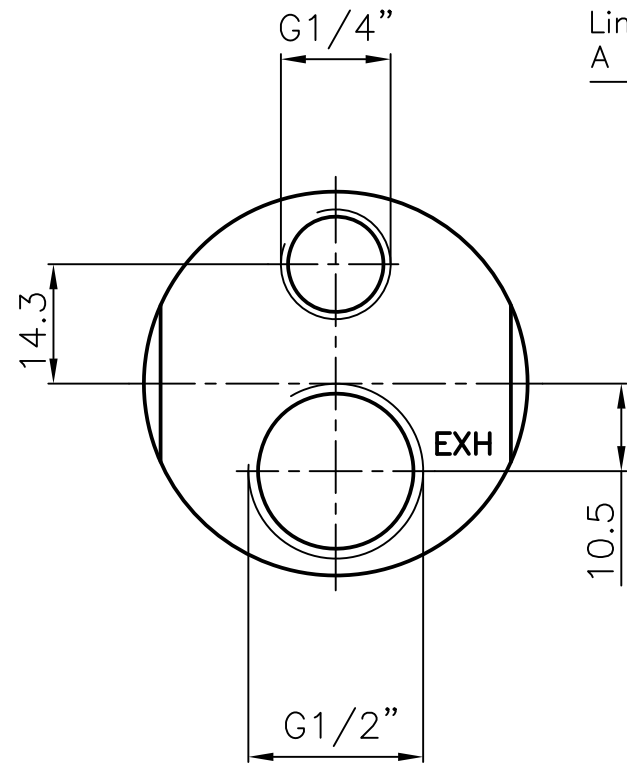

Zuluft
air inlet
Brachement de l'air
Aria in entrata

Abluft
exhaust air
Sortie de l'air
Aria in uscita

Paßfeder
Fitting key
Clavette d'ajustage
Linguetta
A 5x5x30 DIN 6885

Motor
MRD 84 - 660
60024715