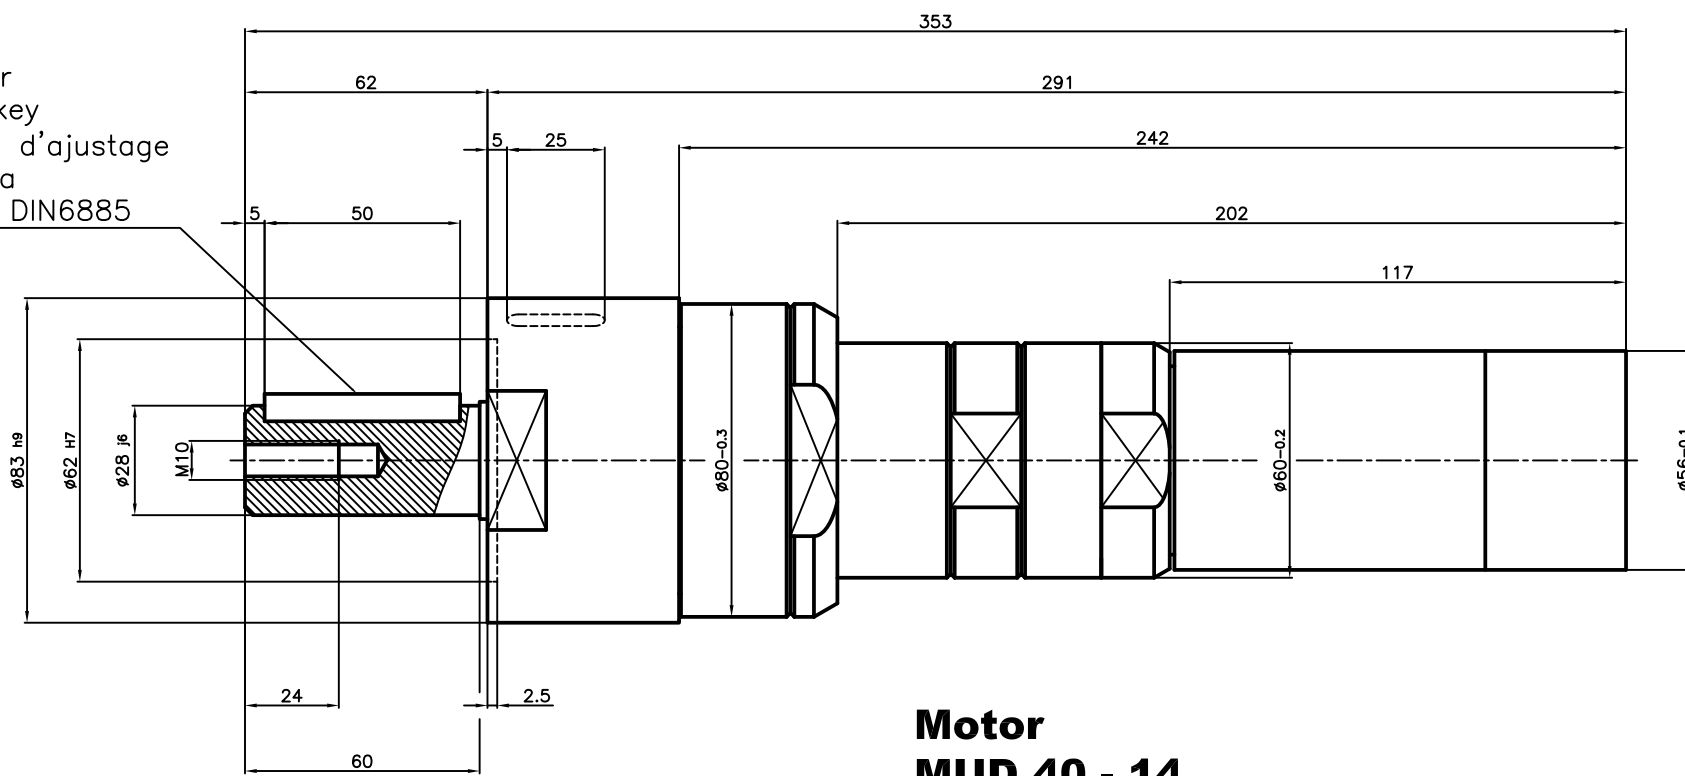

Zuluft
air inlet
Brachement de l'air
Aria in entrata

Abluft
exhaust air
Sortie de l'air
Aria in uscita

Paßfeder
Fitting key
Clavette d'ajustage
Linguetta
8x7x50 DIN6885

**Motor
MUD 40 - 14
60009965**