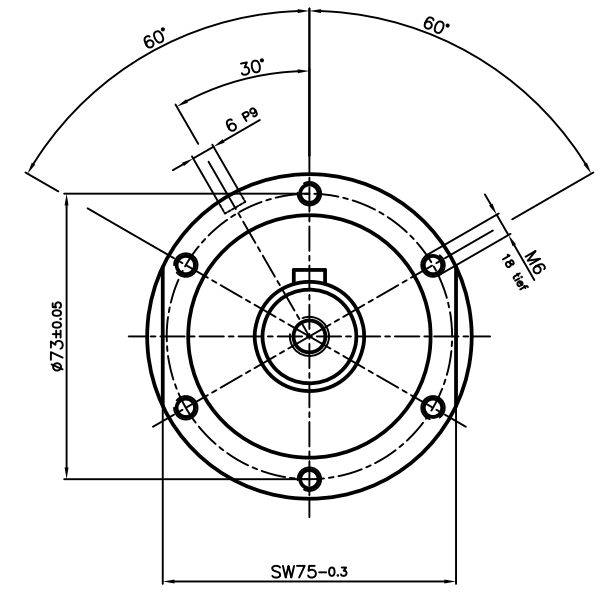

Zuluft
air inlet
Brachement de l'air
Aria in entrata

Abluft
exhaust air
Sortie de l'air
Aria in uscita

Paßfeder
Fitting key
Clavette d'ajustage
Linguetta
8x7x50 DIN6885

**Motor
MUD 40 - 14
60009965**