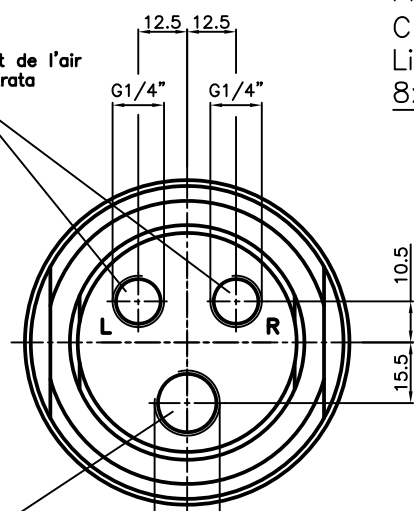

Zuluft
air inlet
Brachement de l'air
Aria in entrata

Abluft
exhaust air
Sortie de l'air
Aria in uscita

Paßfeder
Fitting key
Clavette d'ajustage
Linguetta
8x7x50 DIN6885

**Motor
MUD 40 - 14
60009965**