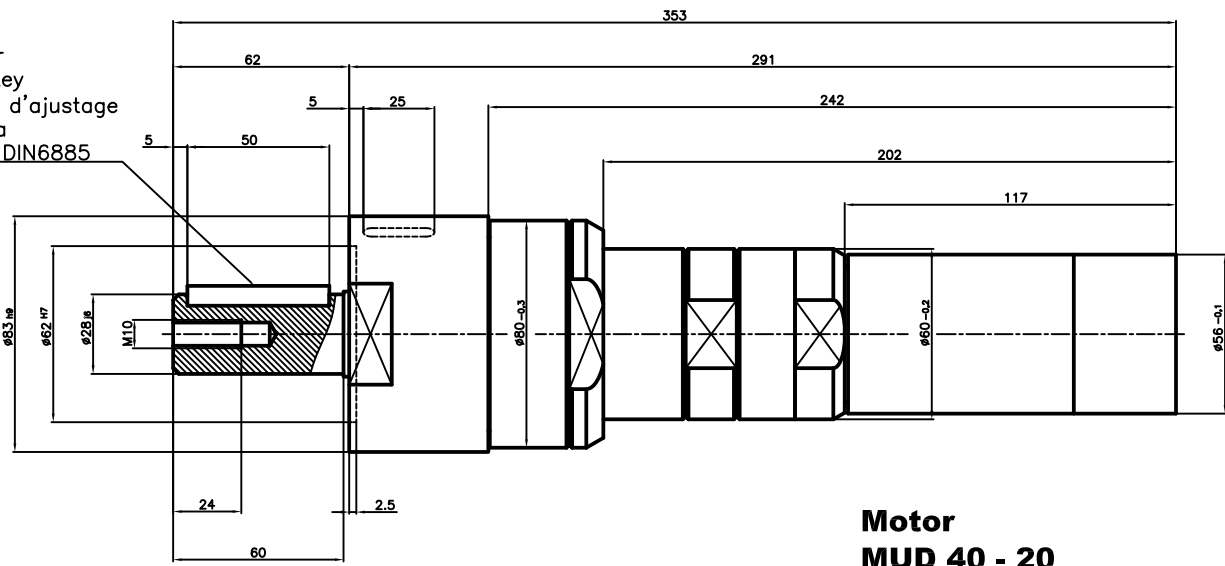

Zuluft
air supply
Branchement de l'air
Aria in entrata

Abluft
exhaust air
Sortie de l'air
Aria in uscita

Paßfeder
Fitting key
Clavette d'ajustage
Linguetta
8x7x50 DIN6885

**Motor
MUD 40 - 20
60009955**

techn. Daten :