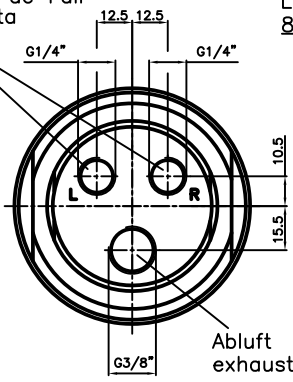

Zuluft
air supply
Branchement de l'air
Aria in entrata

Abluft
exhaust air
Sortie de l'air
Aria in uscita

Paßfeder
Fitting key
Clavette d'ajustage
Linguetta
8x7x50 DIN6885

**Motor
MUD 40 - 20
60009955**

techn. Daten :

Nennleistung	∞ 500	Watt	Fr	∞ 3600	N
Nennzahl	∞ 20	1/min	Fa	∞ 5500	N
Nennmoment	∞ 238	Nm			
Anfahrmoment	∞ 357	Nm			
Luftverbrauch	∞ 12,6	l/s			