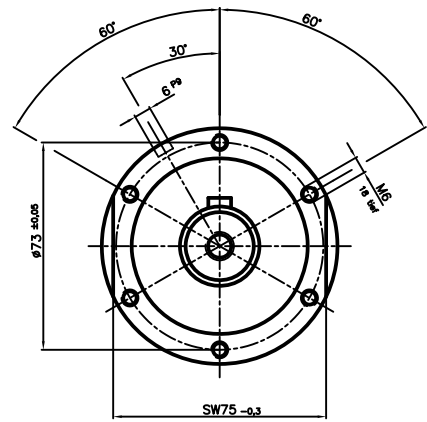

Zuluft
air supply
Branchement de l'air
Aria in entrata

Abluft
exhaust air
Sortie de l'air
Aria in uscita

Paßfeder
Fitting key
Clavette d'ajustage
Linguetta
8x7x50 DIN6885

**Motor
MUD 40 - 20
60009955**

techn. Daten :