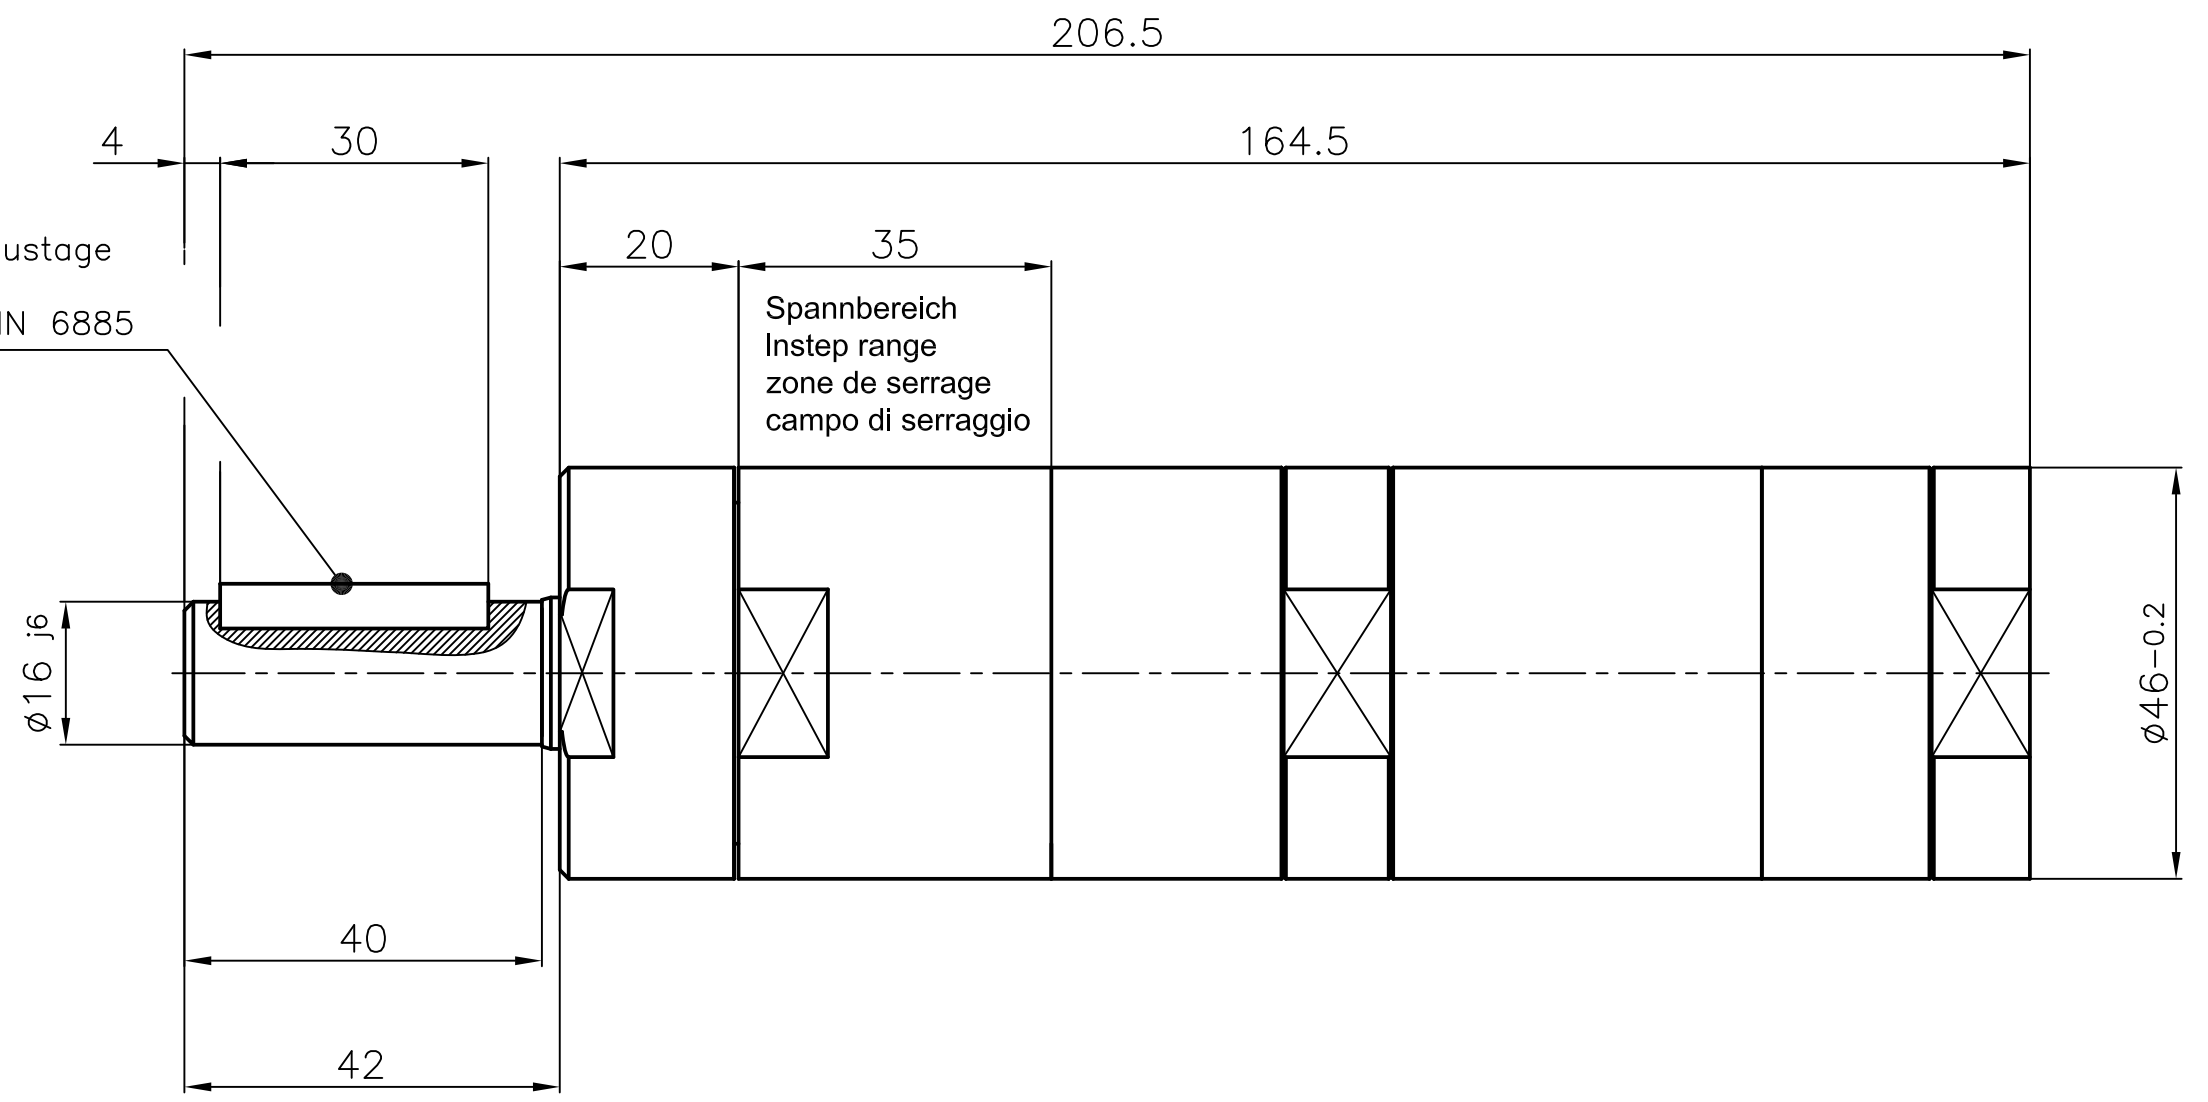

Zuluft
air inlet
Brachement de l'air
Aria in entrata
G1/4"

L R

EXH

Abluft
exhaust air
Sortie de l'air
Aria in uscita

Paßfeder
Fitting key
Clavette d'ajustage
Linguetta
A 5x5x30 DIN 6885

Motor
MUD 53 - 390
60025155