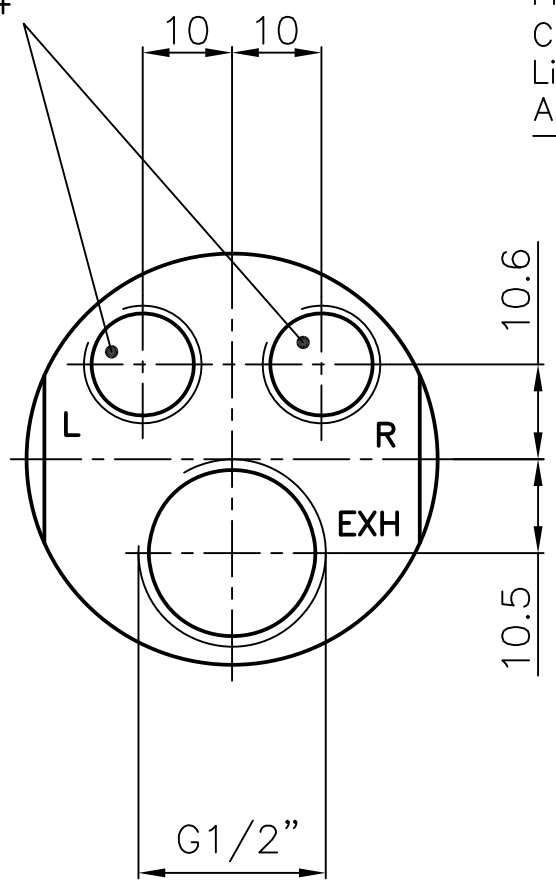

Zuluft
air inlet
Brachement de l'air
Aria in entrata
G1/4"

L R

EXH

Abluft
exhaust air
Sortie de l'air
Aria in uscita

Paßfeder
Fitting key
Clavette d'ajustage
Linguetta
A 5x5x30 DIN 6885

Motor
MUD 53 - 390
60025155