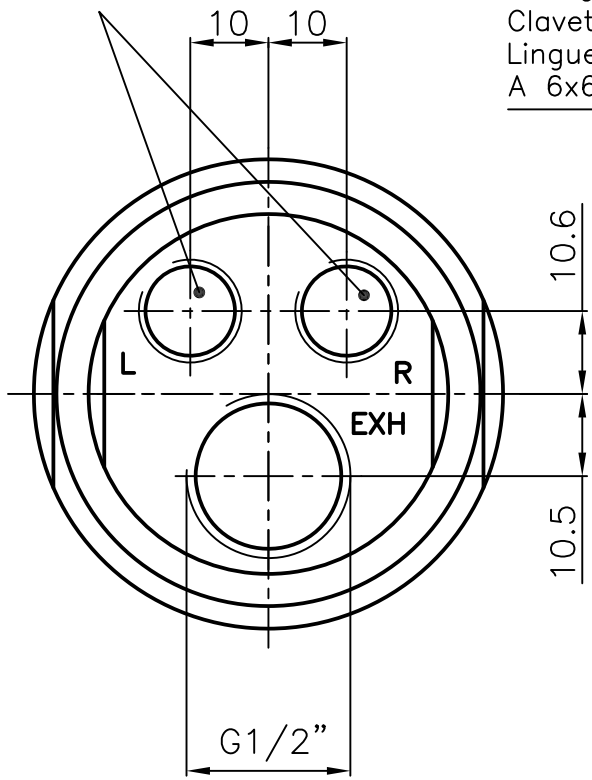

Zuluft
air inlet
Brachement de l'air
Aria in entrata
G1/4"

Abluft
exhaust air
Sortie de l'air
Aria in uscita

Paßfeder
Fitting key
Clavette d'ajustage
Linguetta
A 6x6x32 DIN 6885

Motor
MUD 53 - 45
60025355