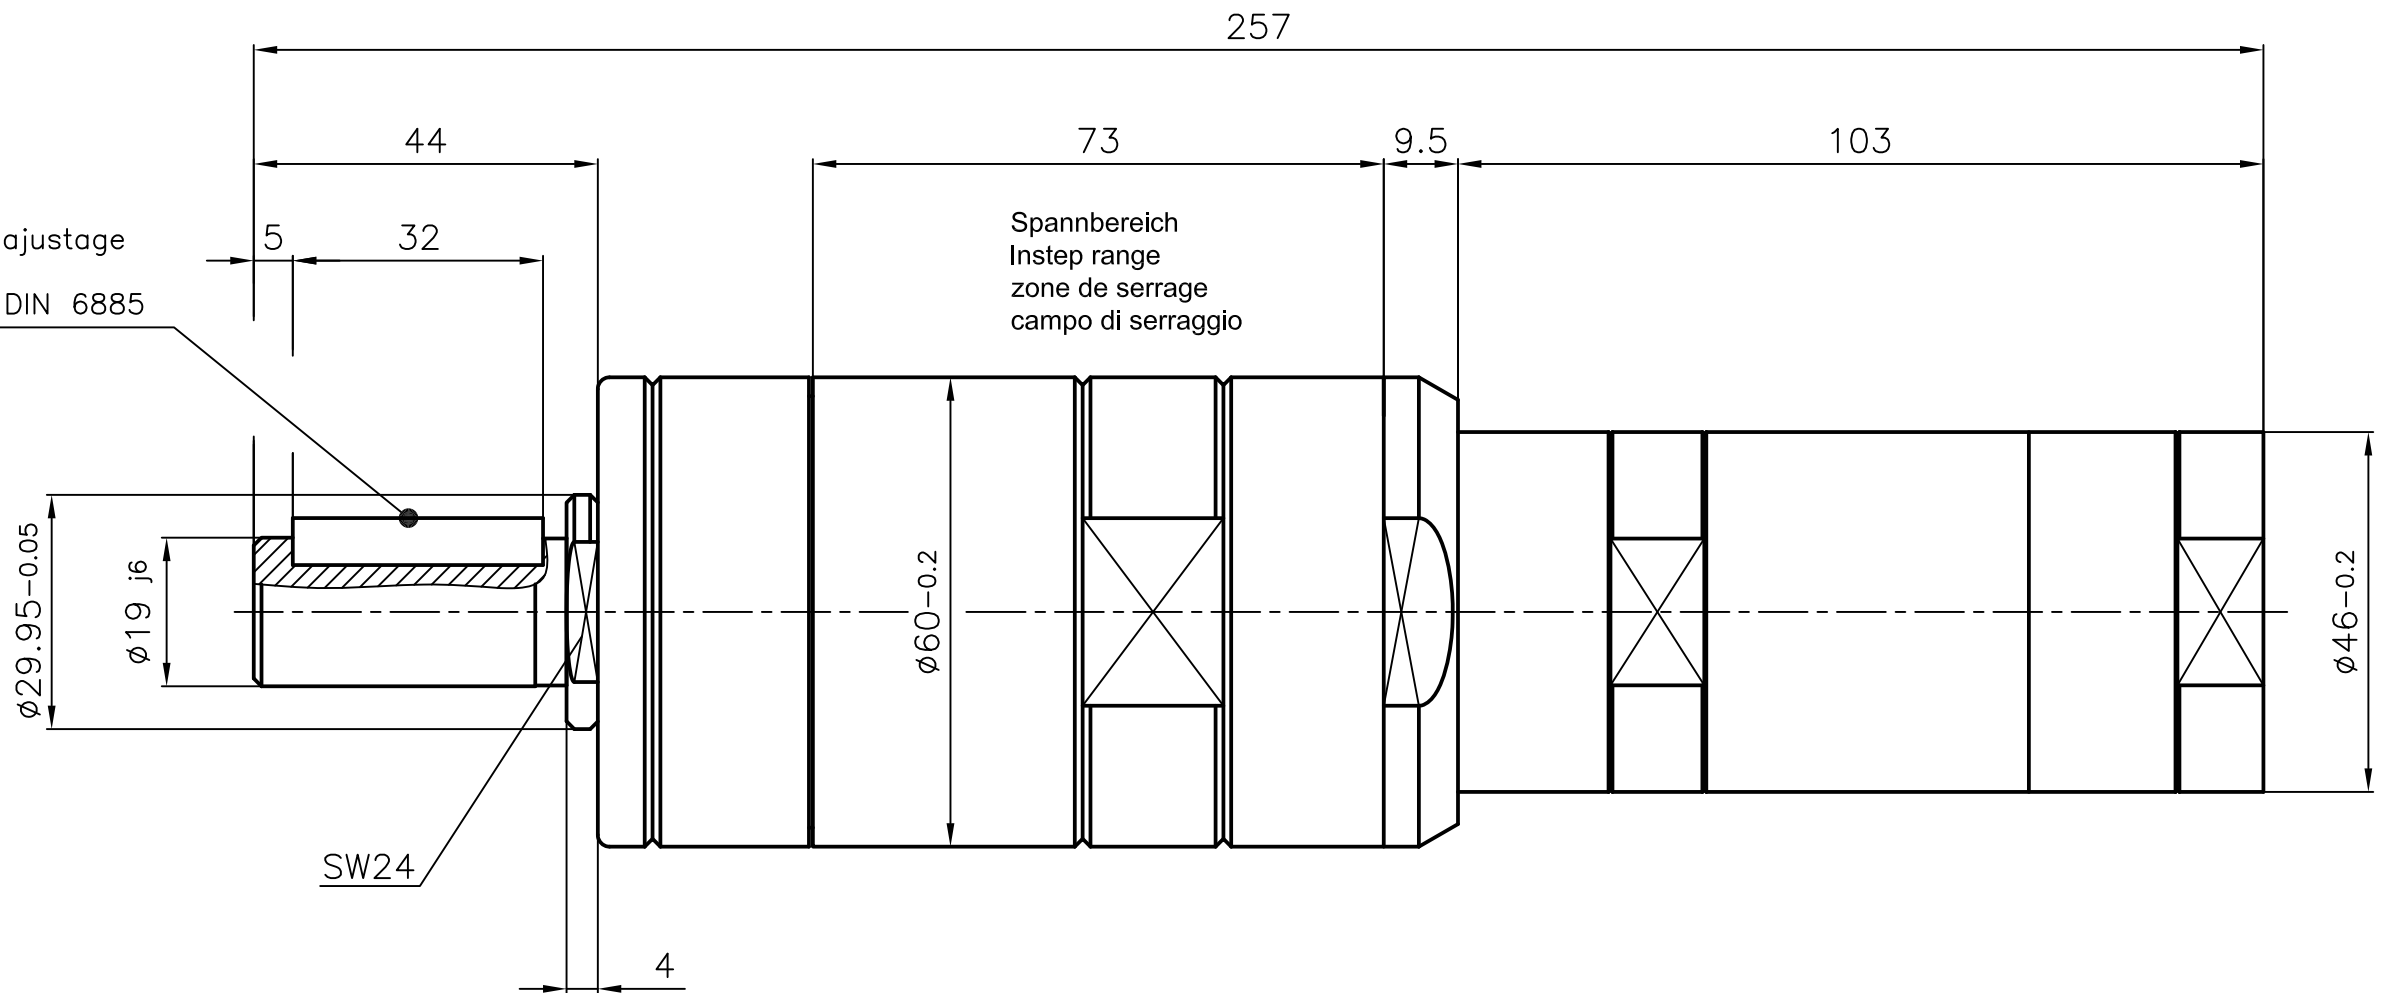

Zuluft
air inlet
Brachement de l'air
Aria in entrata
G1/4"

Abluft
exhaust air
Sortie de l'air
Aria in uscita

Paßfeder
Fitting key
Clavette d'ajustage
Linguetta
A 6x6x32 DIN 6885

Motor
MUD 53 - 45
60025355