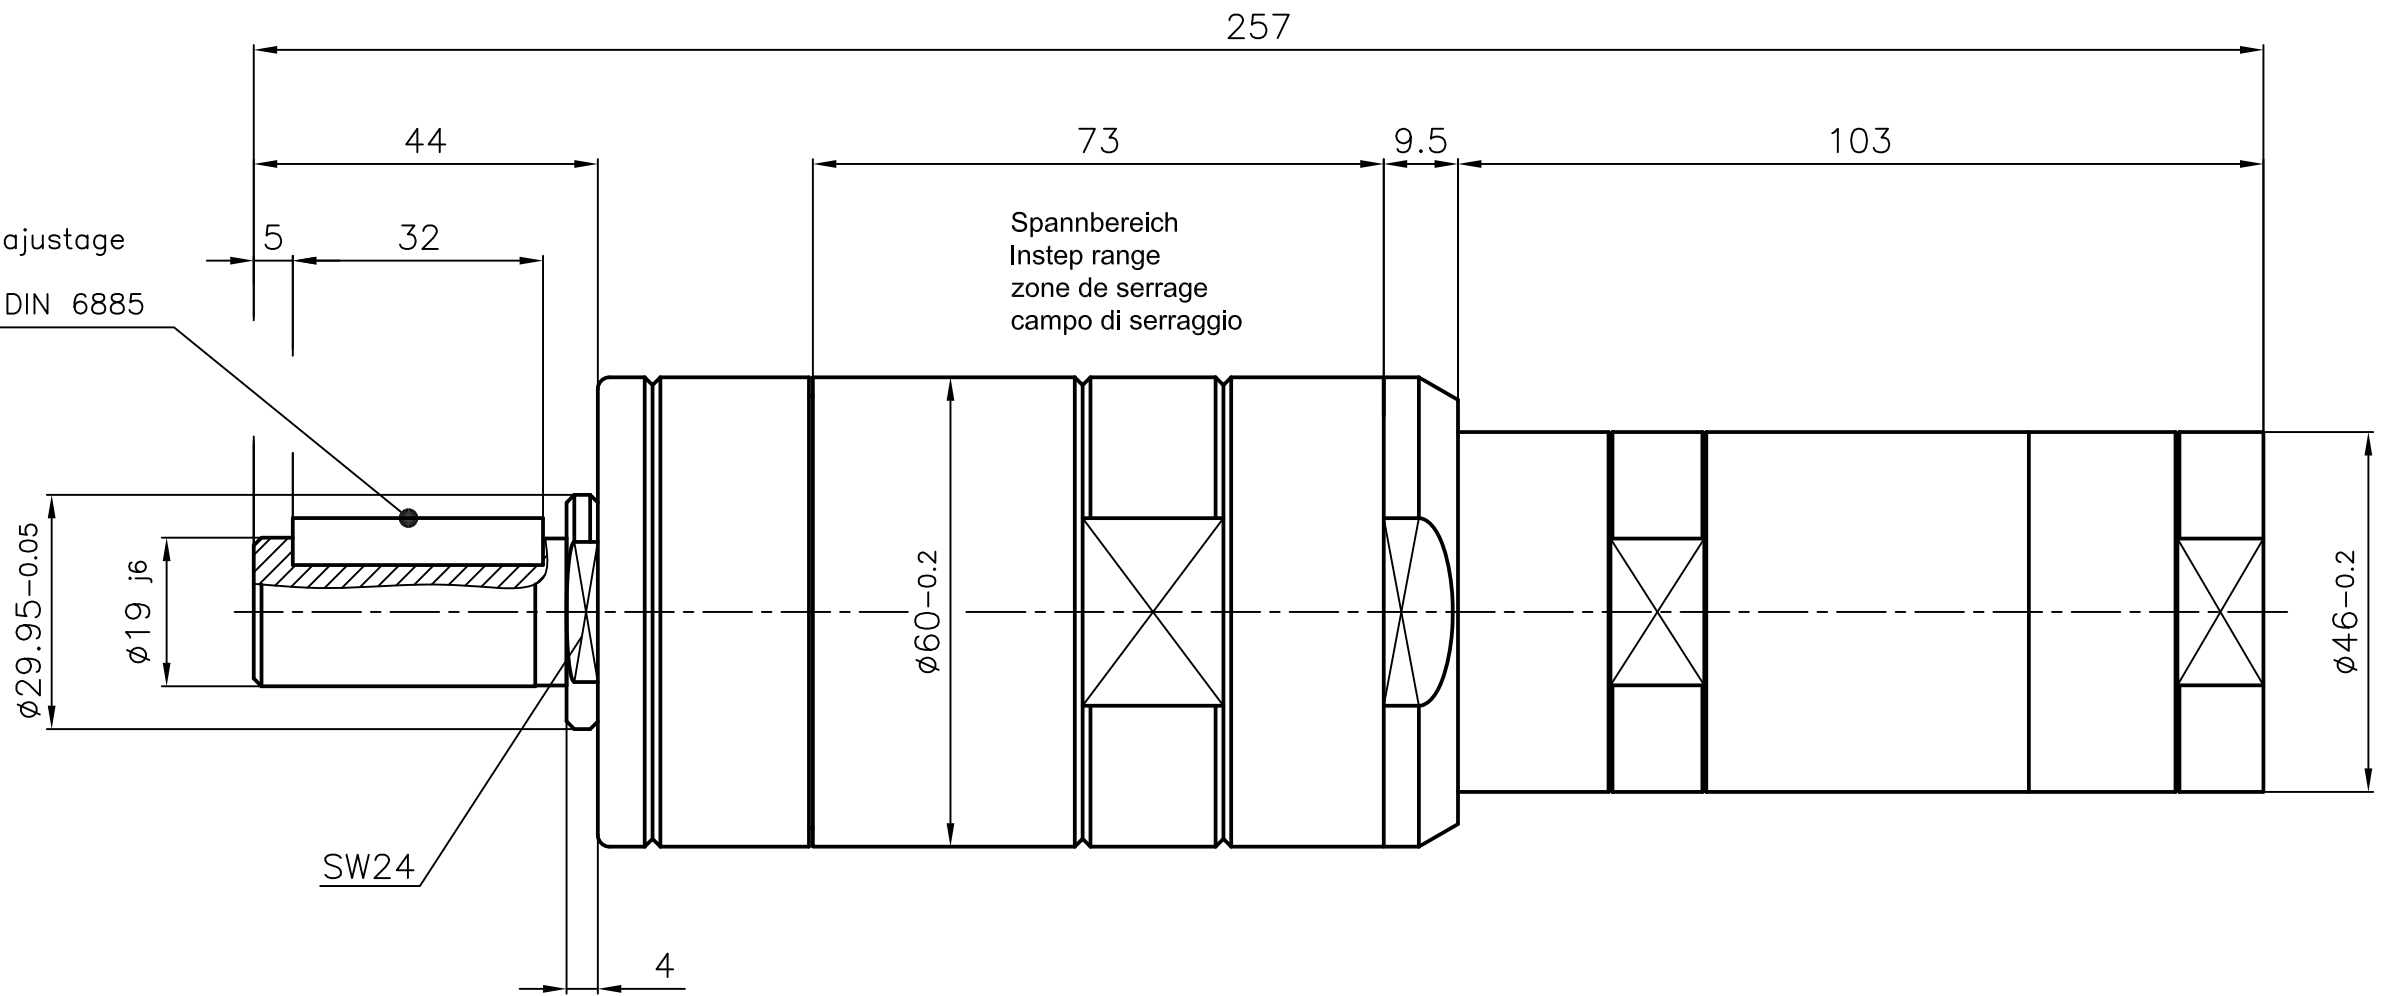

Zuluft
air inlet
Brachement de l'air
Aria in entrata
G1/4"

Abluft
exhaust air
Sortie de l'air
Aria in uscita

Paßfeder
Fitting key
Clavette d'ajustage
Linguetta
A 6x6x32 DIN 6885

Motor
MUD 53 - 65
60025195