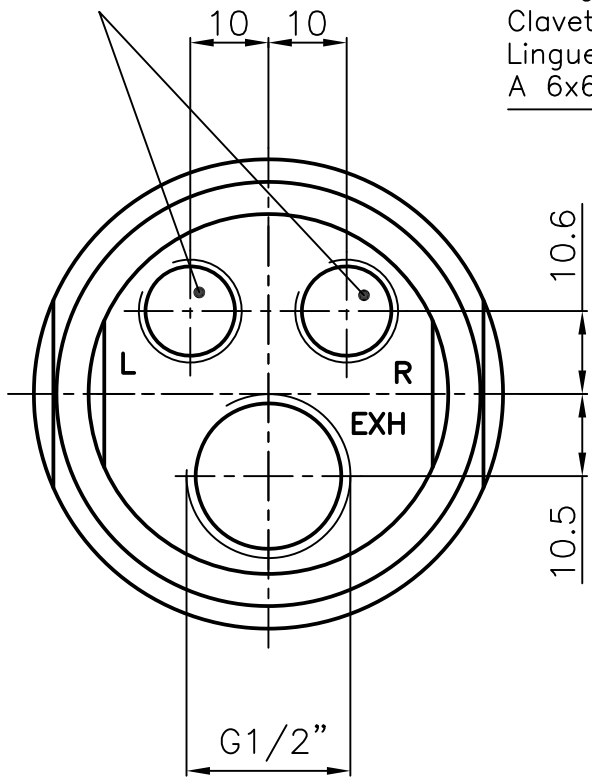

Zuluft
air inlet
Brachement de l'air
Aria in entrata
G1/4"

Abluft
exhaust air
Sortie de l'air
Aria in uscita

Paßfeder
Fitting key
Clavette d'ajustage
Linguetta
A 6x6x32 DIN 6885

Motor
MUD 53 - 65
60025195