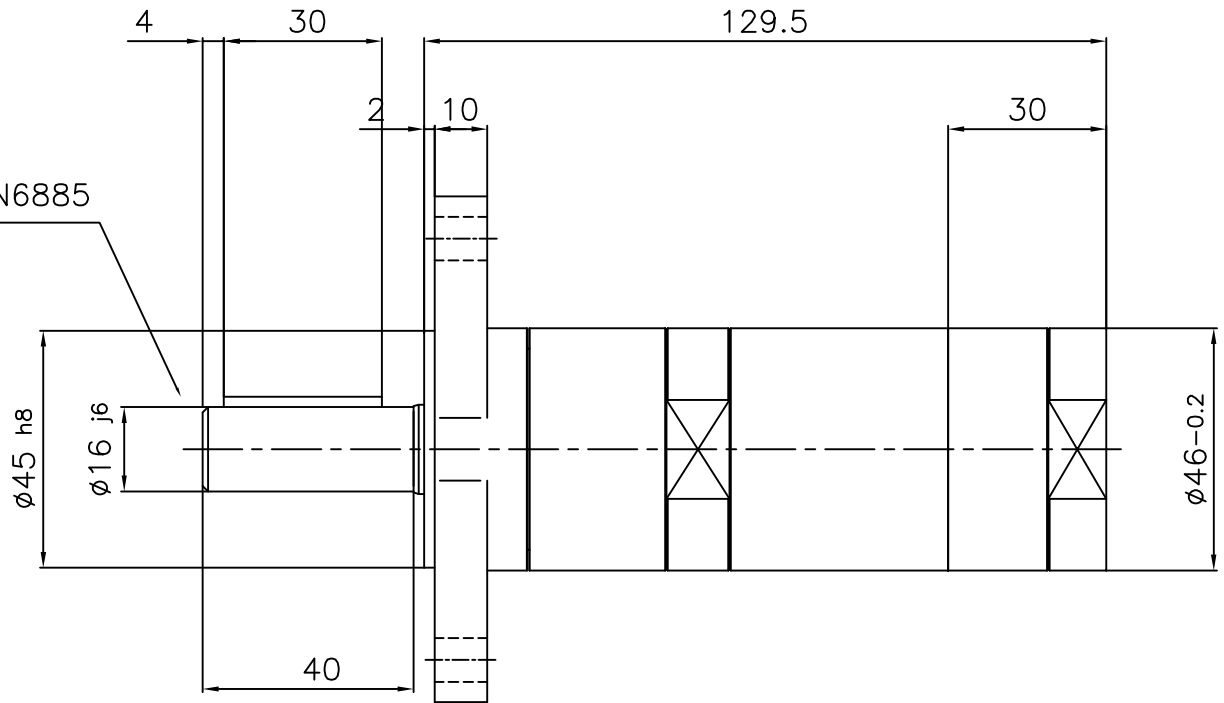

Paßfeder
 5x5x30 DIN6885

MUD 53-8100 F80
60031305