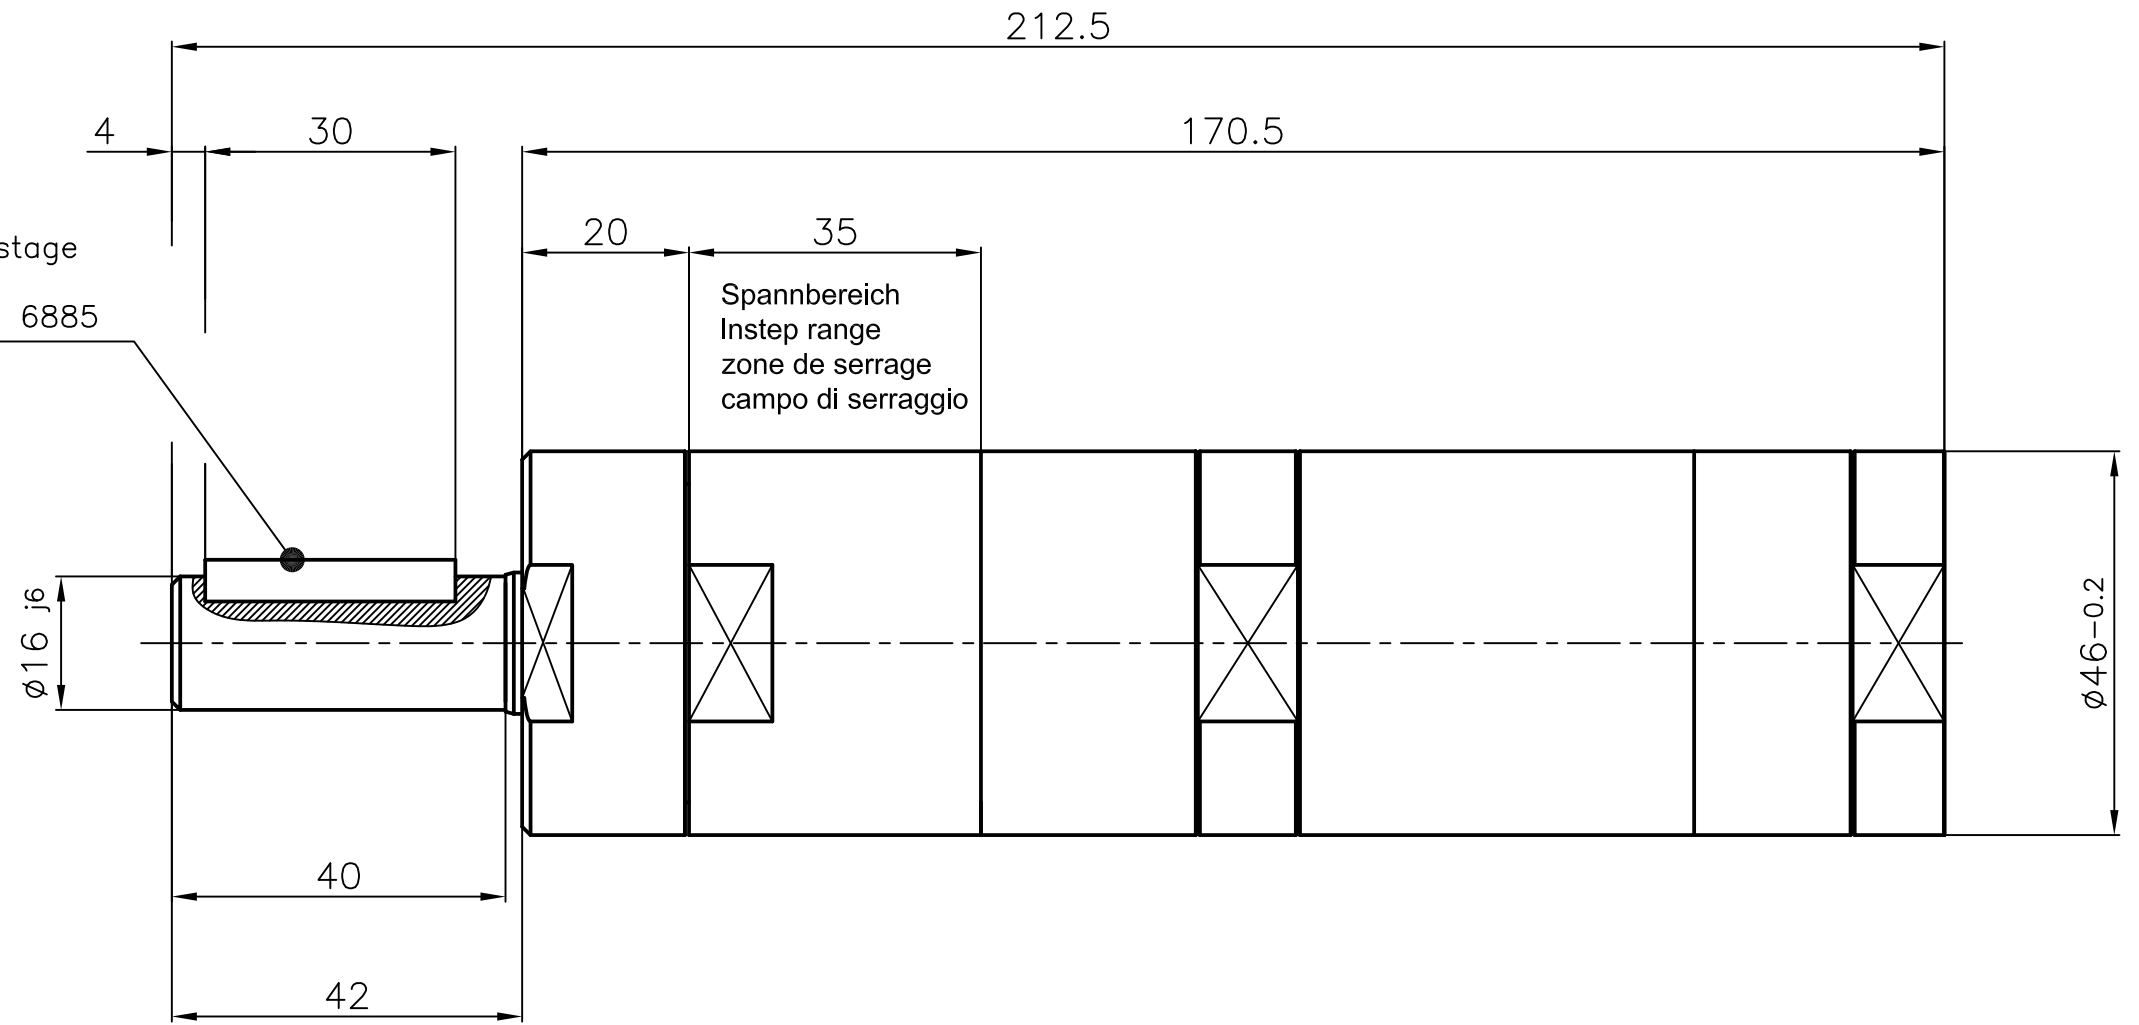

Zuluft
air inlet
Brachement de l'air
Aria in entrata

Abluft
exhaust air
Sortie de l'air
Aria in uscita

Paßfeder
Fitting key
Clavette d'ajustage
Linguetta
A 5x5x30 DIN 6885

Motor
MUD 62 - 230
60025555