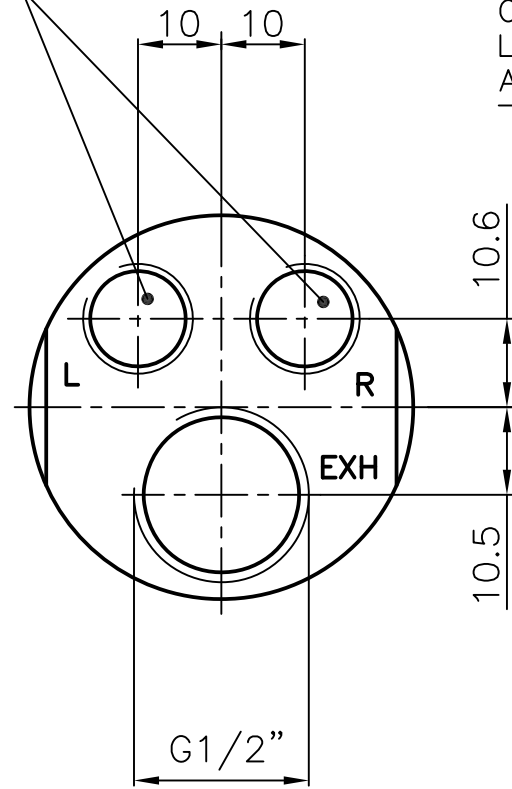

Zuluft
air inlet
Brachement de l'air
Aria in entrata

Abluft
exhaust air
Sortie de l'air
Aria in uscita

Paßfeder
Fitting key
Clavette d'ajustage
Linguetta
A 5x5x30 DIN 6885

Motor
MUD 62 - 230
60025555