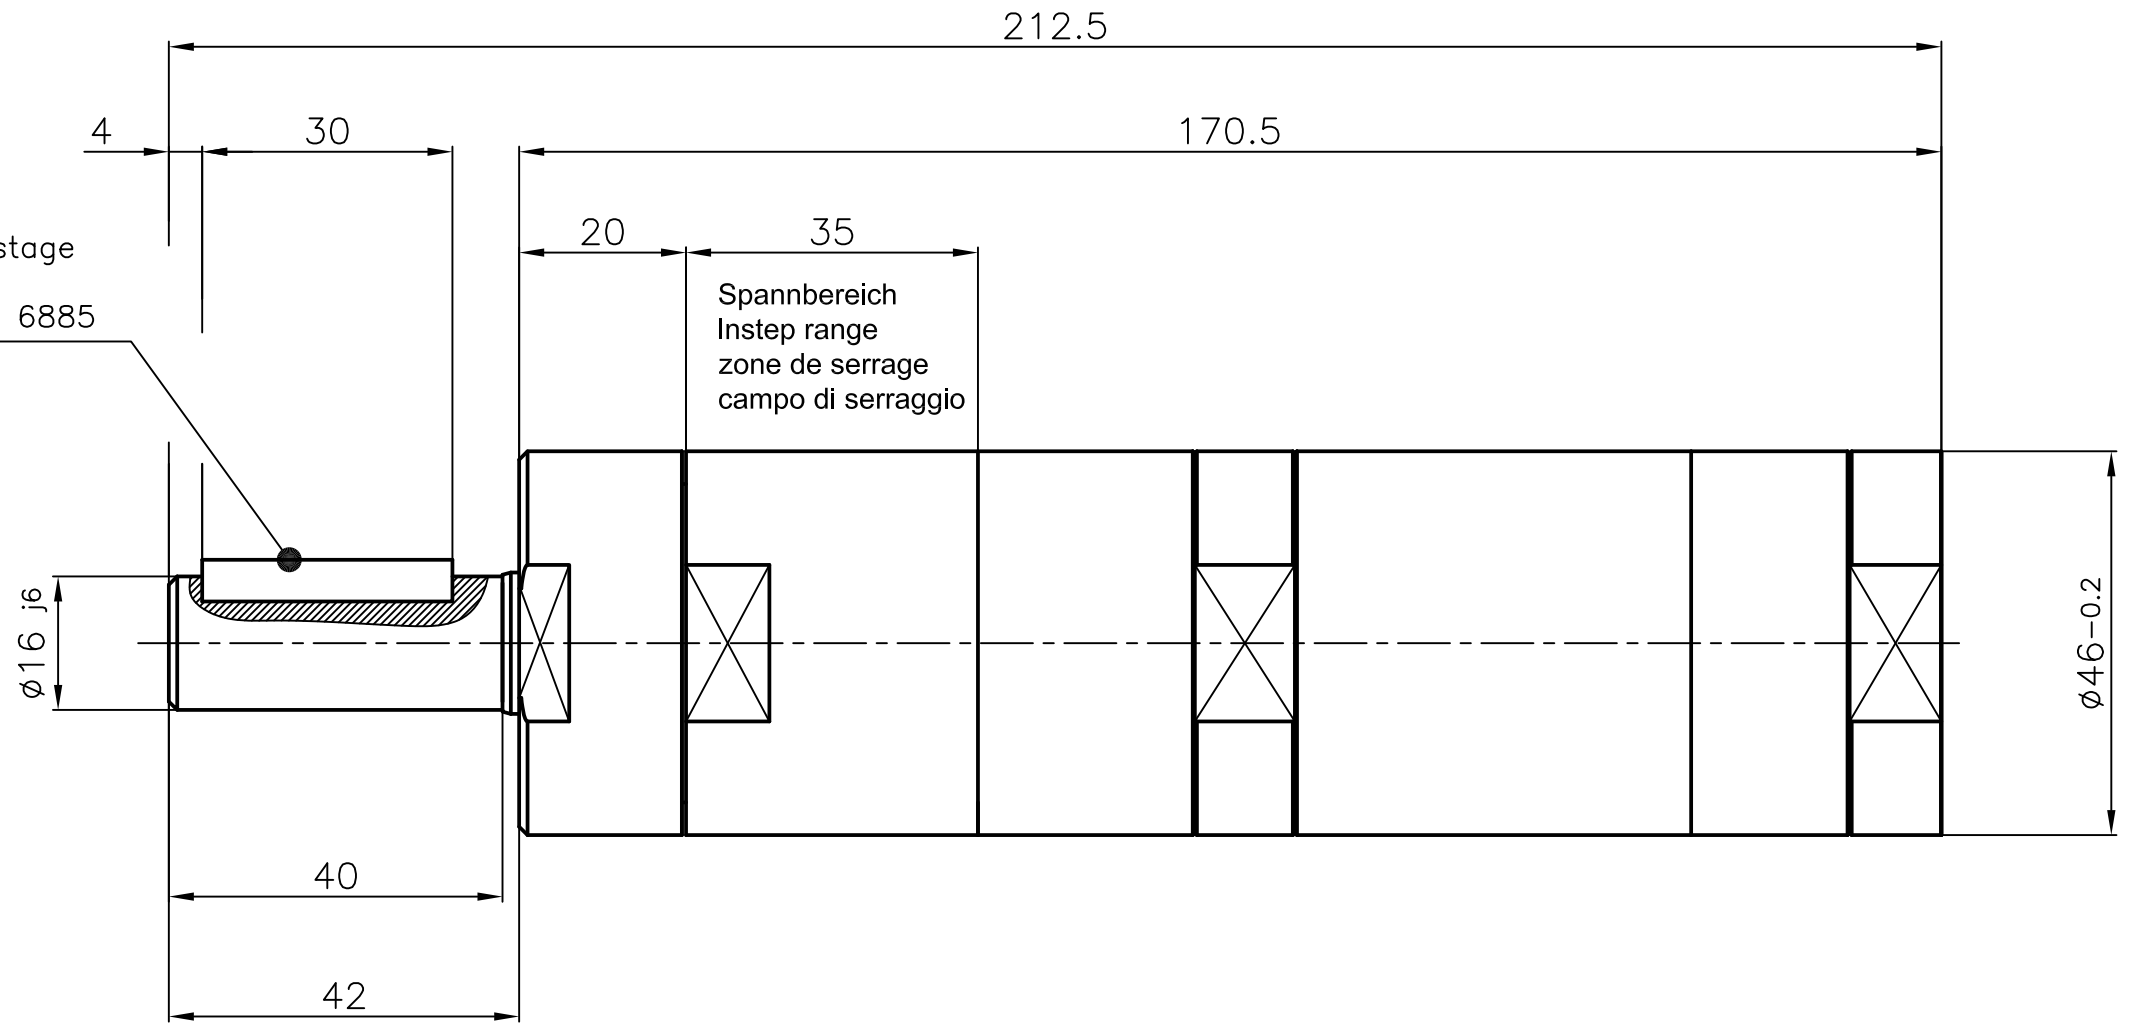

Zuluft
air inlet
Brachement de l'air
Aria in entrata

Abluft
exhaust air
Sortie de l'air
Aria in uscita

Paßfeder
Fitting key
Clavette d'ajustage
Linguetta
A 5x5x30 DIN 6885

Motor
MUD 62 - 370
60025635