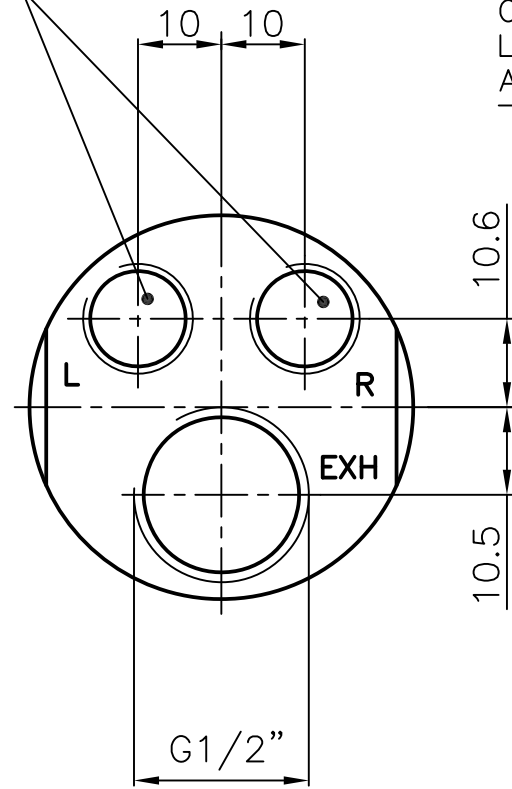

Zuluft
air inlet
Brachement de l'air
Aria in entrata

Abluft
exhaust air
Sortie de l'air
Aria in uscita

Paßfeder
Fitting key
Clavette d'ajustage
Linguetta
A 5x5x30 DIN 6885

Motor
MUD 62 - 370
60025635