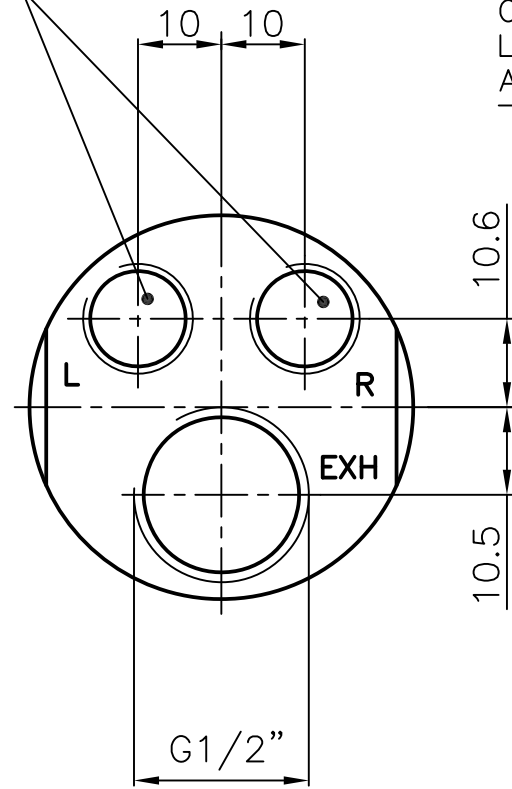

Zuluft  
air inlet  
Brachement de l'air  
Aria in entrata

Abluft  
exhaust air  
Sortie de l'air  
Aria in uscita

Paßfeder  
Fitting key  
Clavette d'ajustage  
Linguetta  
A 5x5x30 DIN 6885

**Motor**  
**MUD 62 - 525**  
**60025435**