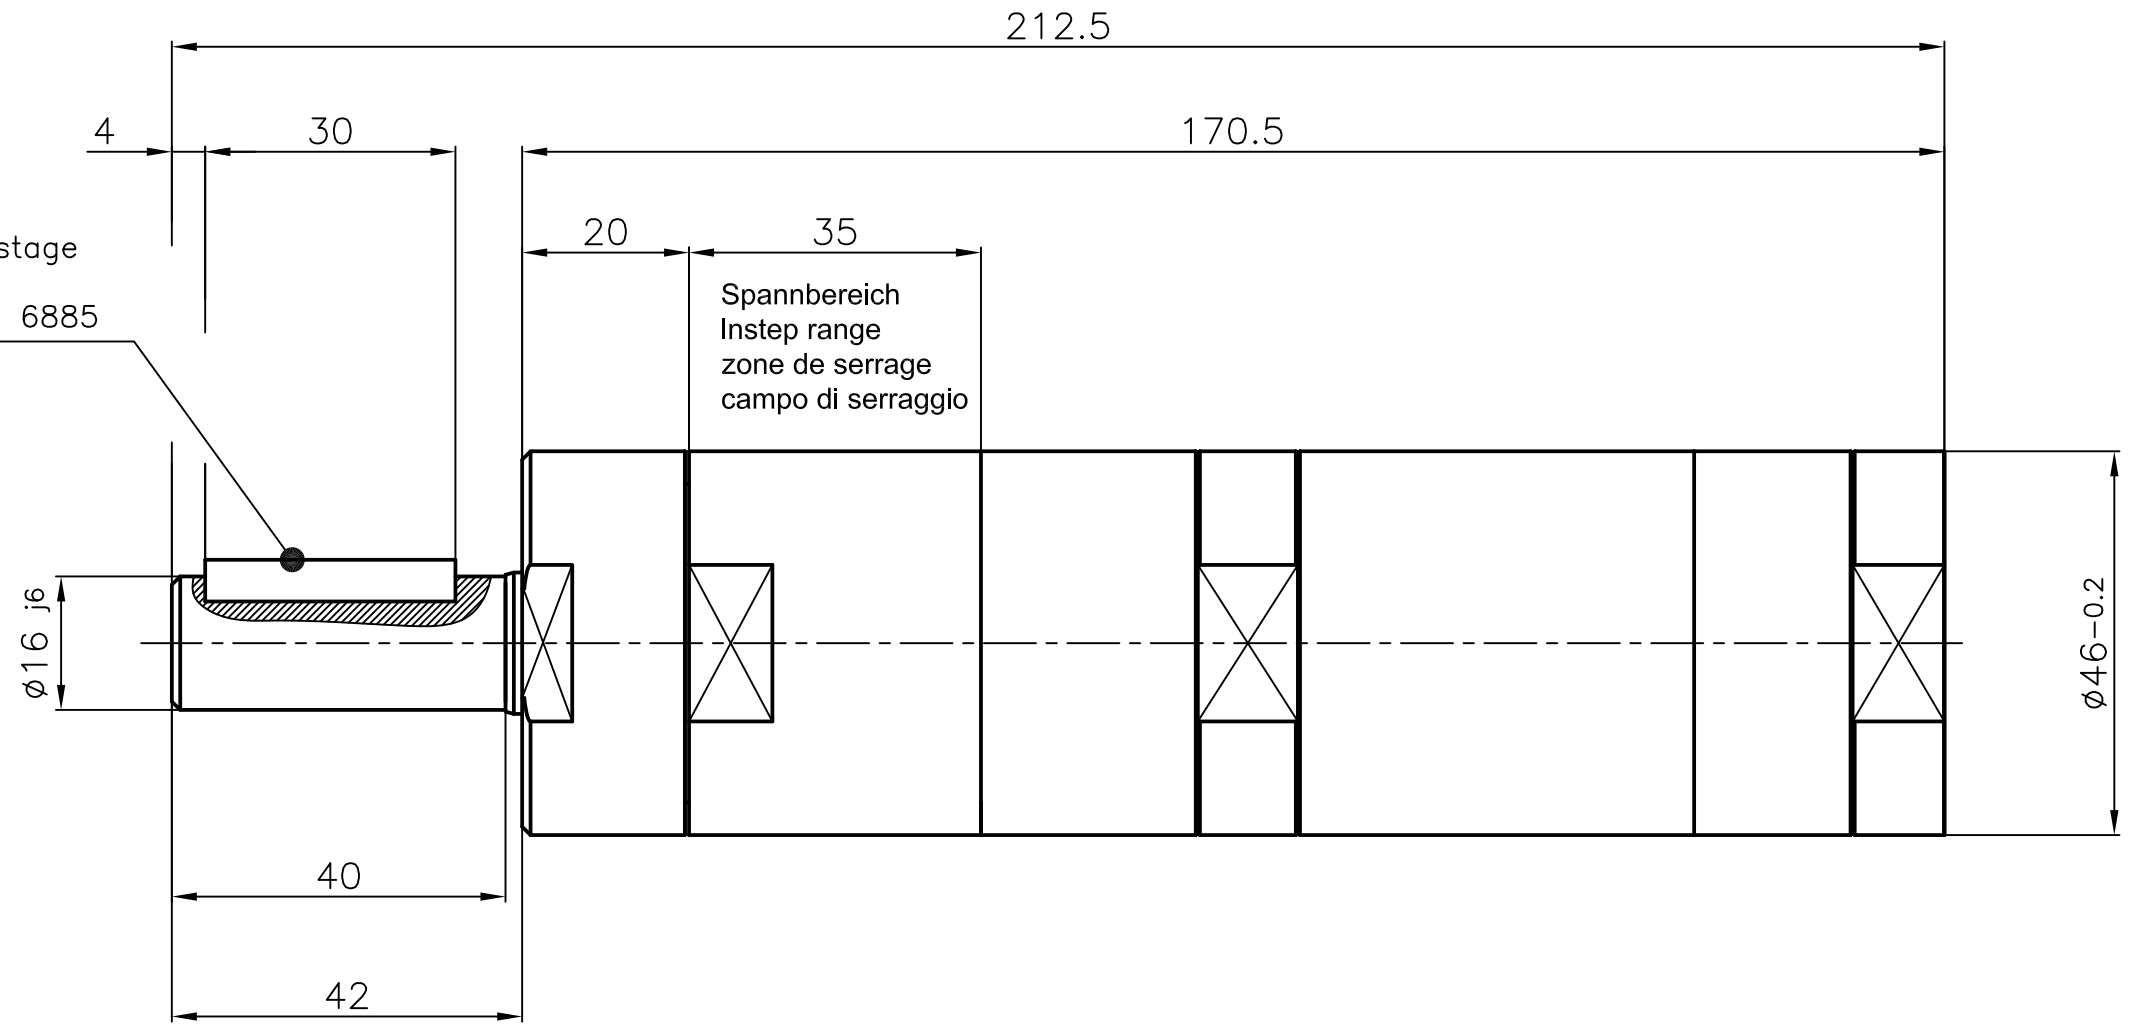

Zuluft  
air inlet  
Brachement de l'air  
Aria in entrata

Abluft  
exhaust air  
Sortie de l'air  
Aria in uscita

Paßfeder  
Fitting key  
Clavette d'ajustage  
Linguetta  
A 5x5x30 DIN 6885

**Motor**  
**MUD 62 - 525**  
**60025435**