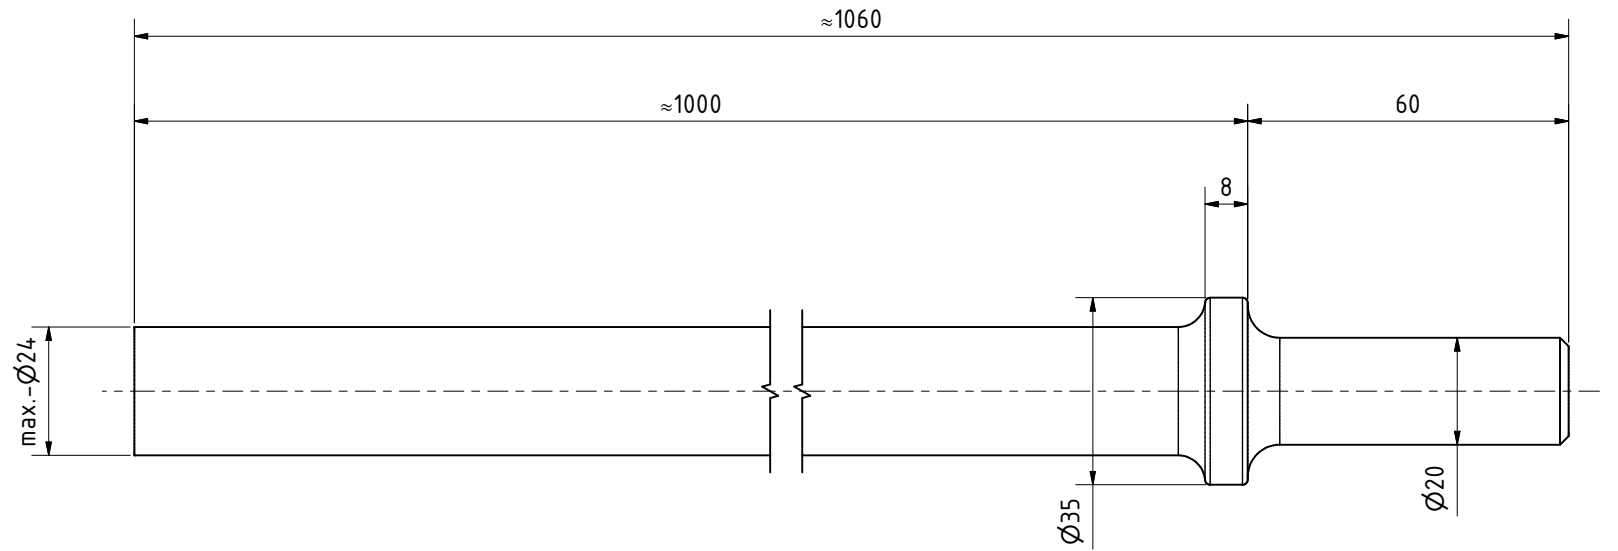

Aufnahme

Einsteckende R 20 x 60

DIN 8530

R 20x60 Roh  
39507256

**MANNESMANN**  
**DEMAG**

Änderungsstand: --

07.09.2023