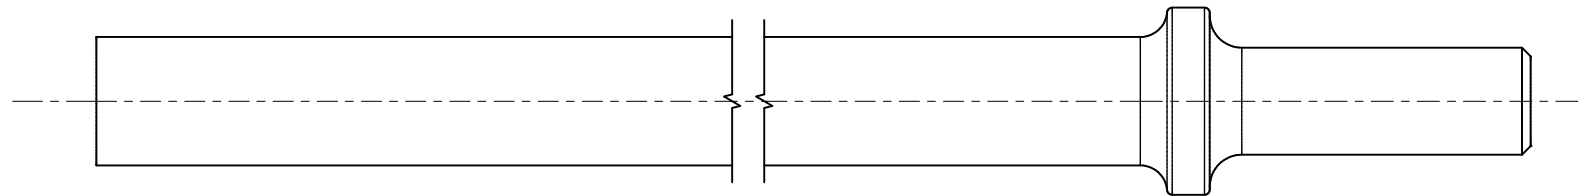

Aufnahme

Einsteckende R 20 x 60

DIN 8530

R 20x60 Roh  
39507256

**MANNESMANN**  
**DEMAG**

Änderungsstand: --

07.09.2023