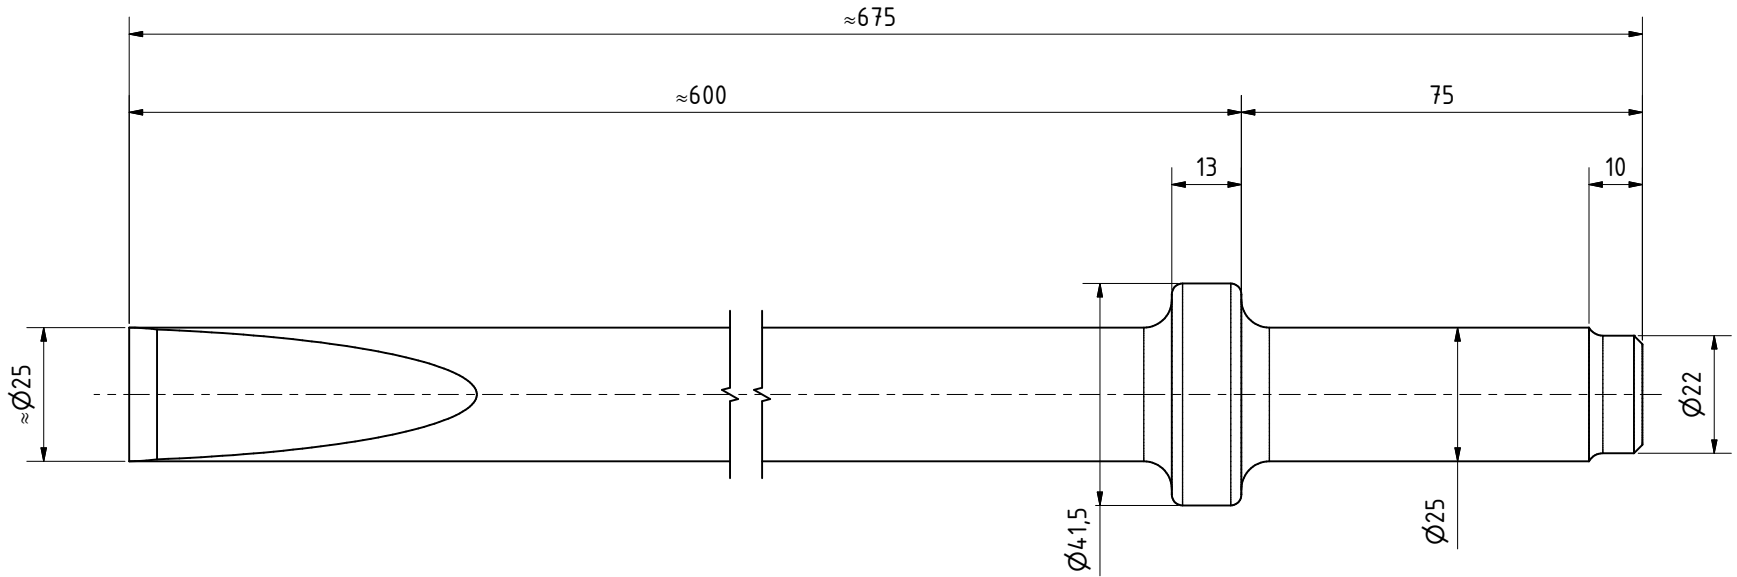

Aufnahme nach:
Einsteckende
25 x 75 ISO 1180

M (1 : 2)

R 25x75 Flach
39509736

MANNESMANN
DEMAG

Änderungsstand: --

11.09.2023