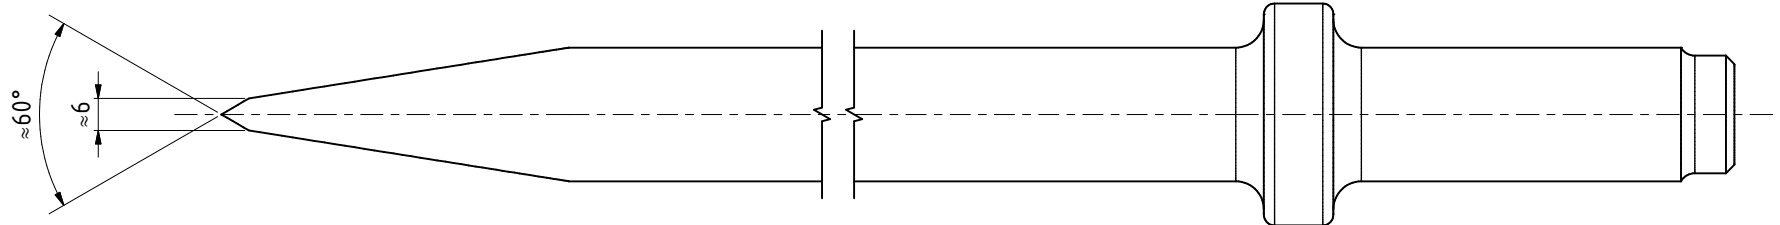

Aufnahme nach:
Einsteckende
25 x 75 ISO 1180

M (1 : 2)

R 25x75 Flach
39509736

MANNESMANN
DEMAG

Änderungsstand: --

11.09.2023