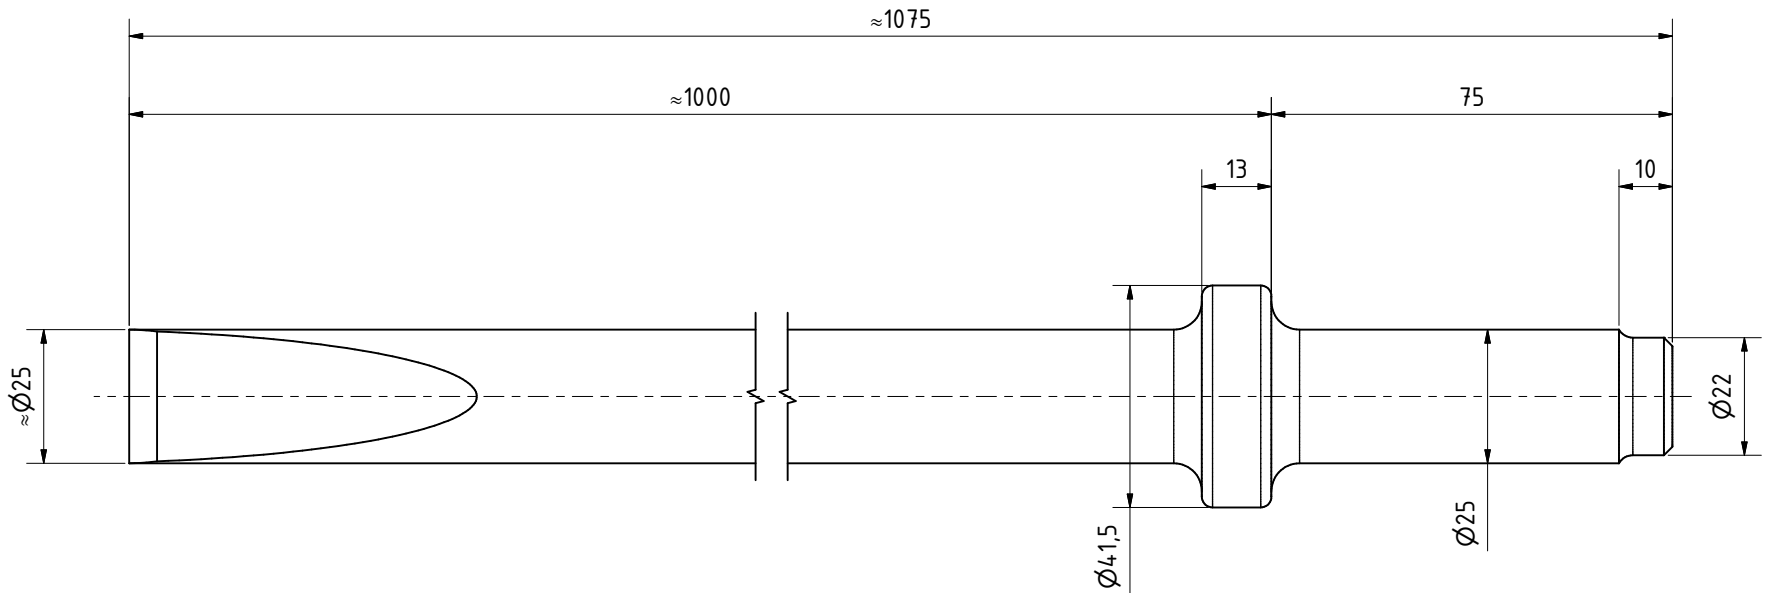

Aufnahme nach:
Einsteckende
25 x 75 ISO 1180

M (1 : 2)

R 25x75 Flach
39509756

MANNESMANN
DEMAG

Änderungsstand: --

11.09.2023